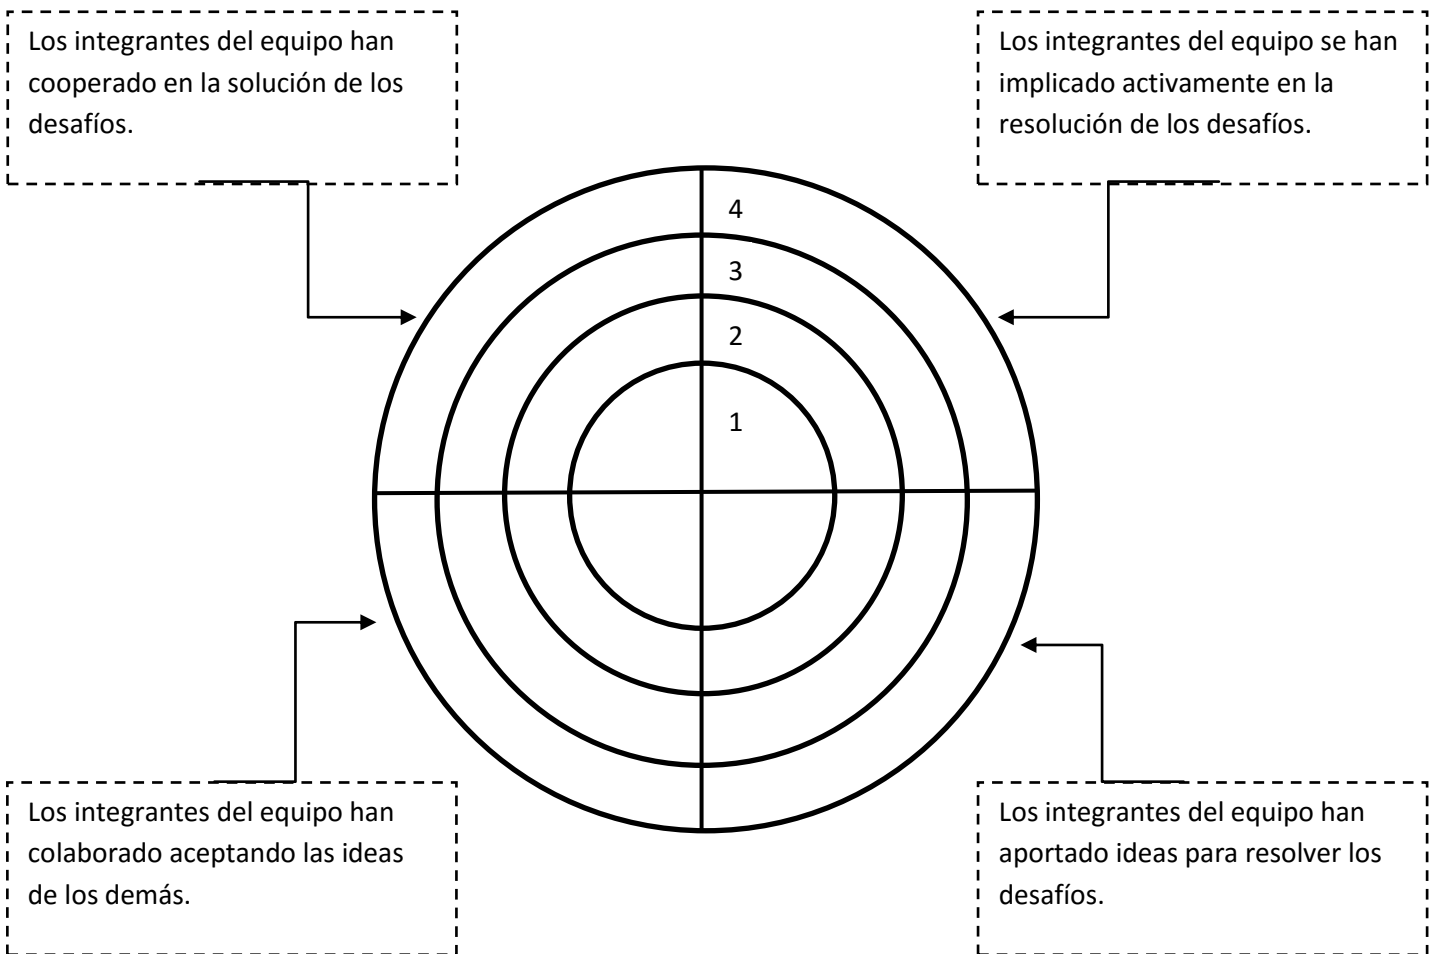

DIANA DE COEVALUACION DEL TRABAJO EN EQUIPO

Evalúa a tus compañeros en la unidad de “desafíos físicos cooperativos”.

Fíjate en la leyenda y da tu puntuación al equipo, después colorea el sector según corresponda.

Tus compañeros y compañeras harán lo mismo que tú, y el resultado será la suma de todas las dianas.

LEYENDA

1. Nunca.
2. Algunas veces.
3. Casi siempre.
4. Siempre.

Integrantes del equipo

1. Nombre:
2. Nombre:
3. Nombre:
4. Nombre:
5. Nombre:
6. Nombre:
7. Nombre: