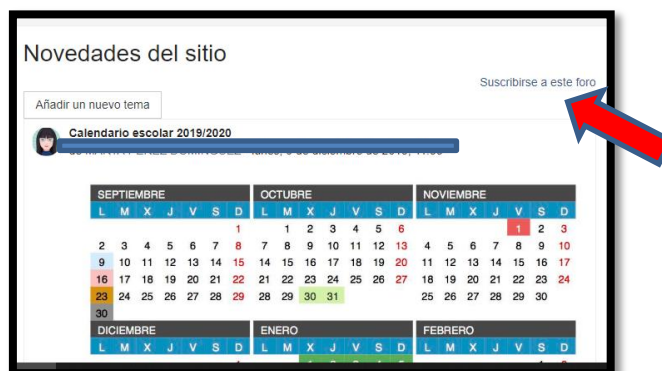

## ¿Cómo me suscribo?

1º Entra en el aula virtual.

2º Entra en tu curso.

3º Despliega el menú pulsando sobre el cuadrado azul con líneas blancas.

4º Pulsa sobre “INICIO DEL SITIO”

5º Pulsa sobre “SUSCRIBIRSE A ESTE FORO”