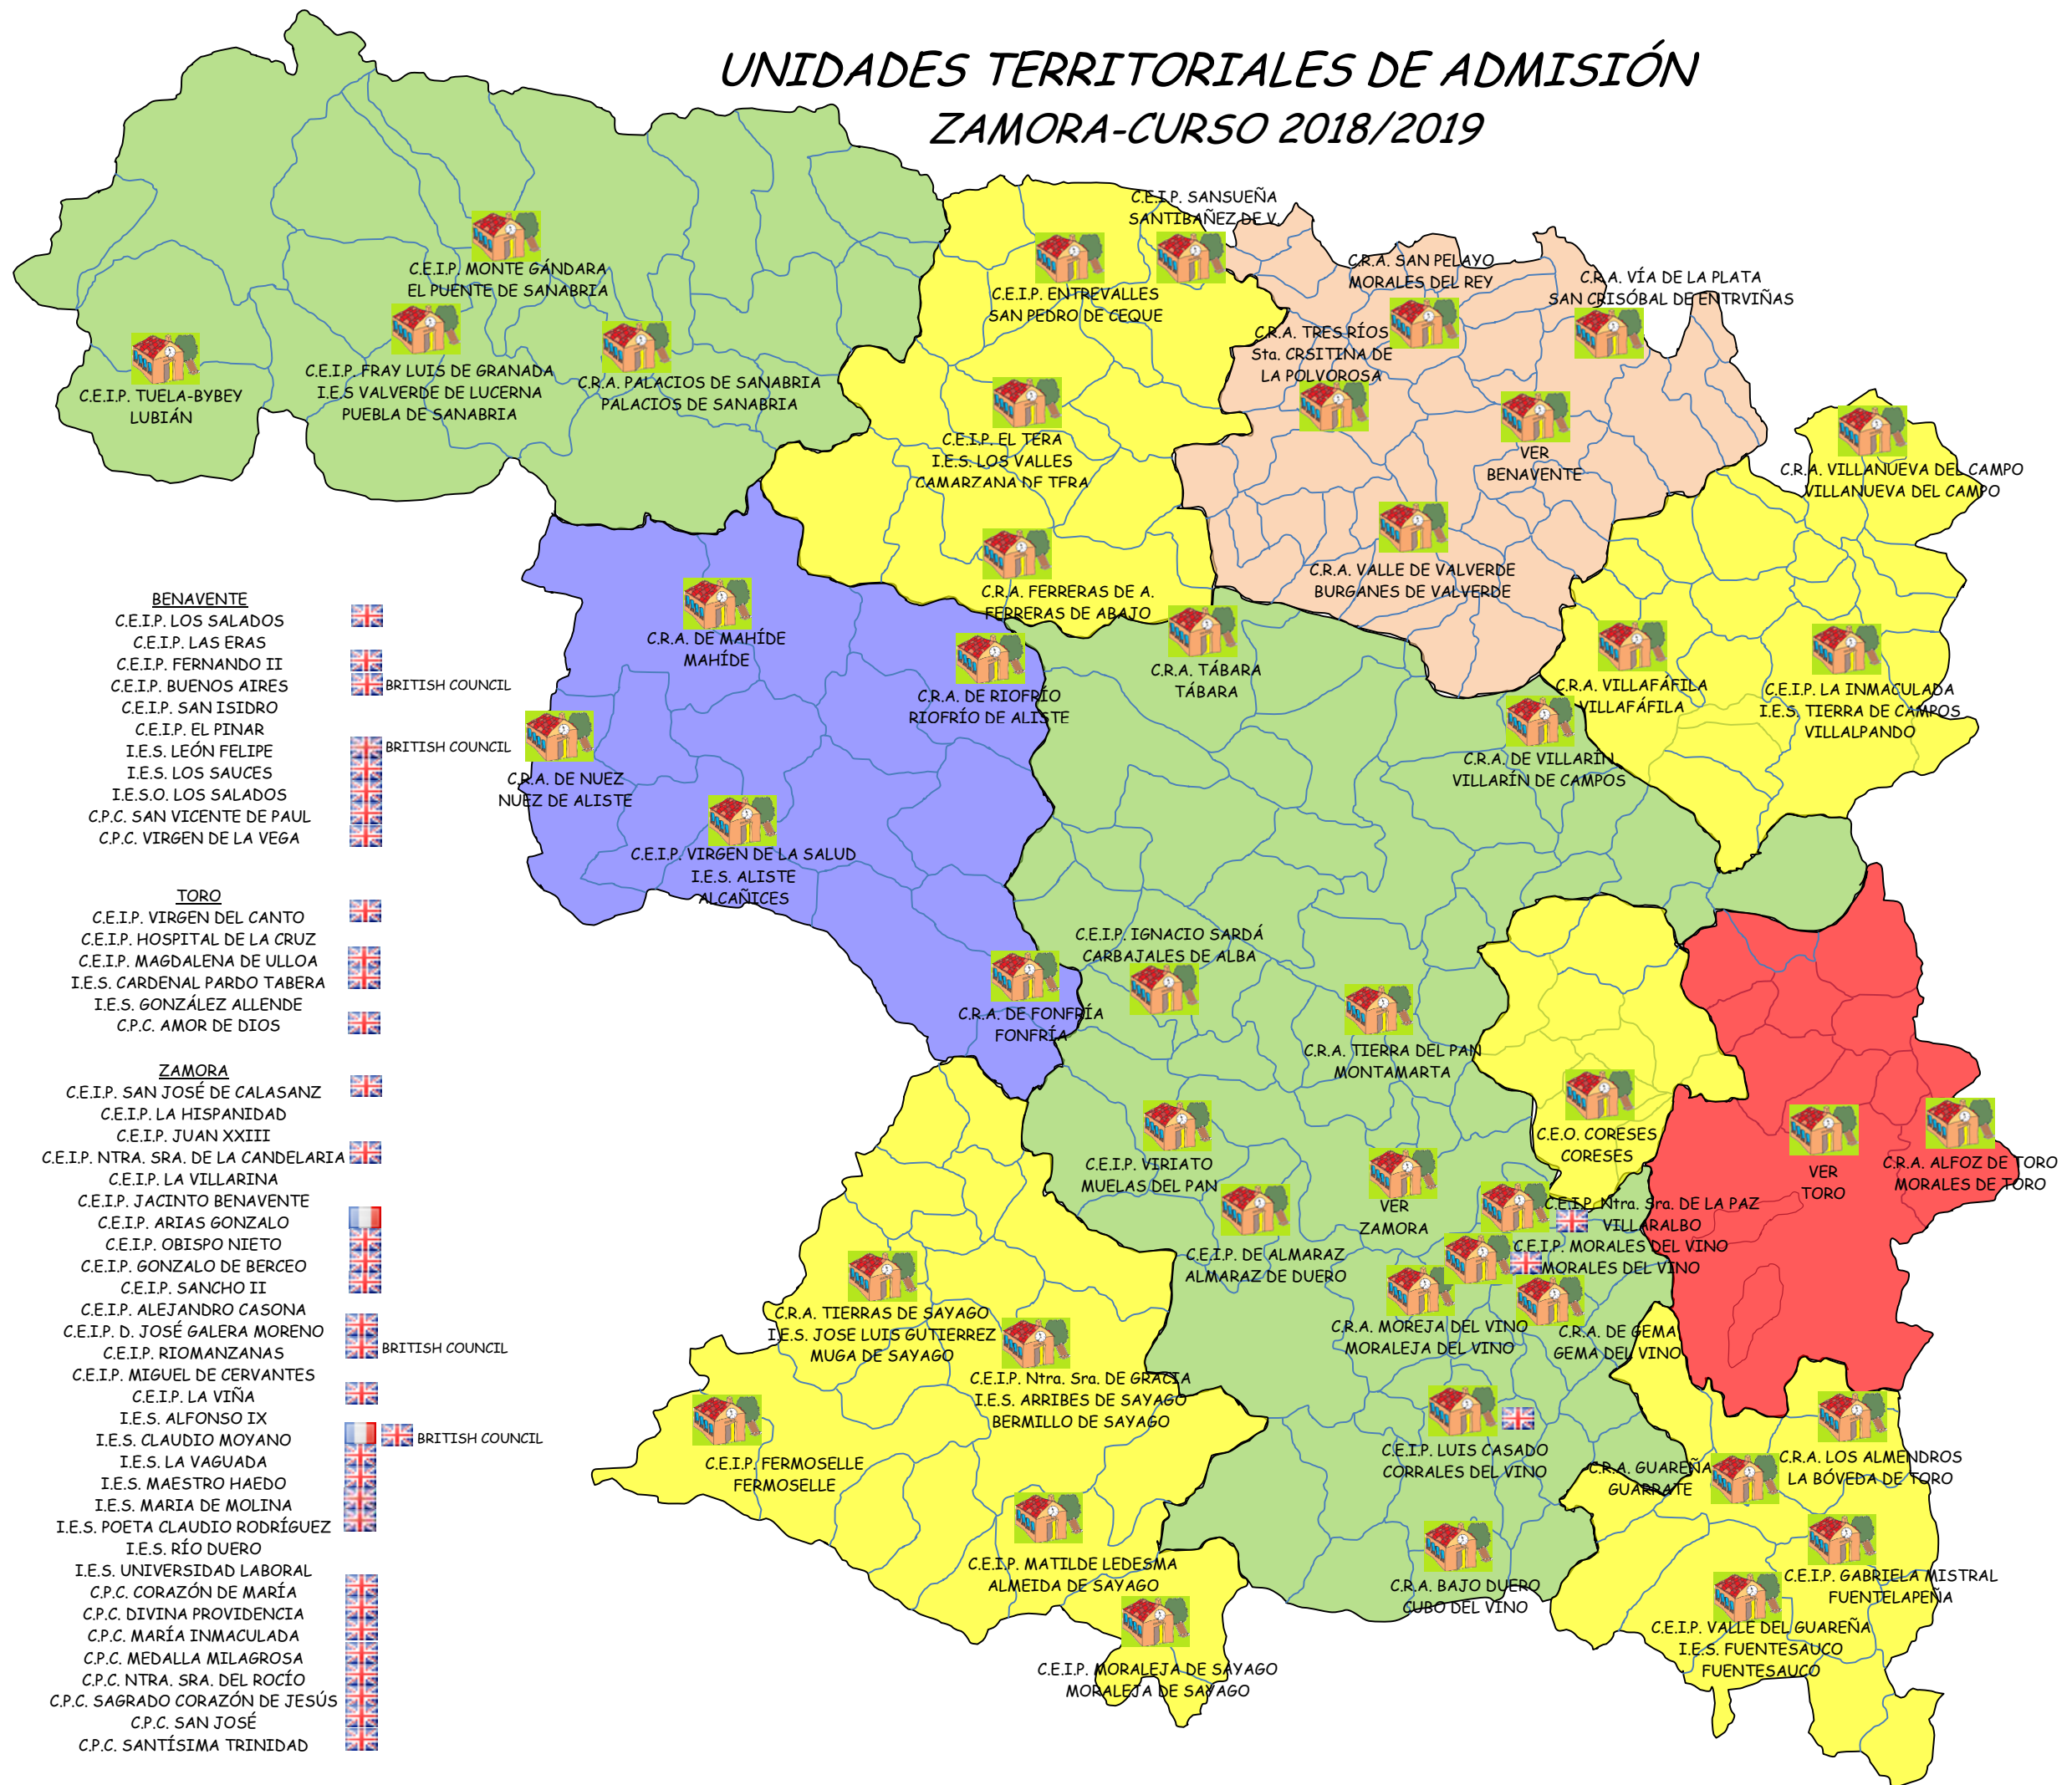

UNIDADES TERRITORIALES DE ADMISIÓN ZAMORA-CURSO 2018/2019

- BENAVENTE**
- C.E.I.P. LOS SALADOS
 - C.E.I.P. LAS ERAS
 - C.E.I.P. FERNANDO II
 - C.E.I.P. BUENOS AIRES
 - C.E.I.P. SAN ISIDRO
 - C.E.I.P. EL PINAR
 - I.E.S. LEÓN FELIPE
 - I.E.S. LOS SAUCES
 - I.E.S.O. LOS SALADOS
 - C.P.C. SAN VICENTE DE PAUL
 - C.P.C. VIRGEN DE LA VEGA
- TORO**
- C.E.I.P. VIRGEN DEL CANTO
 - C.E.I.P. HOSPITAL DE LA CRUZ
 - C.E.I.P. MAGDALENA DE ULLOA
 - I.E.S. CARDENAL PARDO TABERA
 - I.E.S. GONZÁLEZ ALLENDE
 - C.P.C. AMOR DE DIOS
- ZAMORA**
- C.E.I.P. SAN JOSÉ DE CALASANZ
 - C.E.I.P. LA HISPANIDAD
 - C.E.I.P. JUAN XXIII
 - C.E.I.P. NTRA. SRA. DE LA CANDELARIA
 - C.E.I.P. LA VILLARINA
 - C.E.I.P. JACINTO BENAVENTE
 - C.E.I.P. ARIAS GONZALO
 - C.E.I.P. OBISPO NIETO
 - C.E.I.P. GONZALO DE BERCEO
 - C.E.I.P. SANCHO II
 - C.E.I.P. ALEJANDRO CASONA
 - C.E.I.P. D. JOSÉ GALERA MORENO
 - C.E.I.P. RIOMANZANAS
 - C.E.I.P. MIGUEL DE CERVANTES
 - C.E.I.P. LA VIÑA
 - I.E.S. ALFONSO IX
 - I.E.S. CLAUDIO MOYANO
 - I.E.S. LA VAGUADA
 - I.E.S. MAESTRO HAEDO
 - I.E.S. MARIA DE MOLINA
 - I.E.S. POETA CLAUDIO RODRÍGUEZ
 - I.E.S. RÍO DUERO
 - I.E.S. UNIVERSIDAD LABORAL
 - C.P.C. CORAZÓN DE MARÍA
 - C.P.C. DIVINA PROVIDENCIA
 - C.P.C. MARÍA INMACULADA
 - C.P.C. MEDALLA MILAGROSA
 - C.P.C. NTRA. SRA. DEL ROCÍO
 - C.P.C. SAGRADO CORAZÓN DE JESÚS
 - C.P.C. SAN JOSÉ
 - C.P.C. SANTÍSIMA TRINIDAD