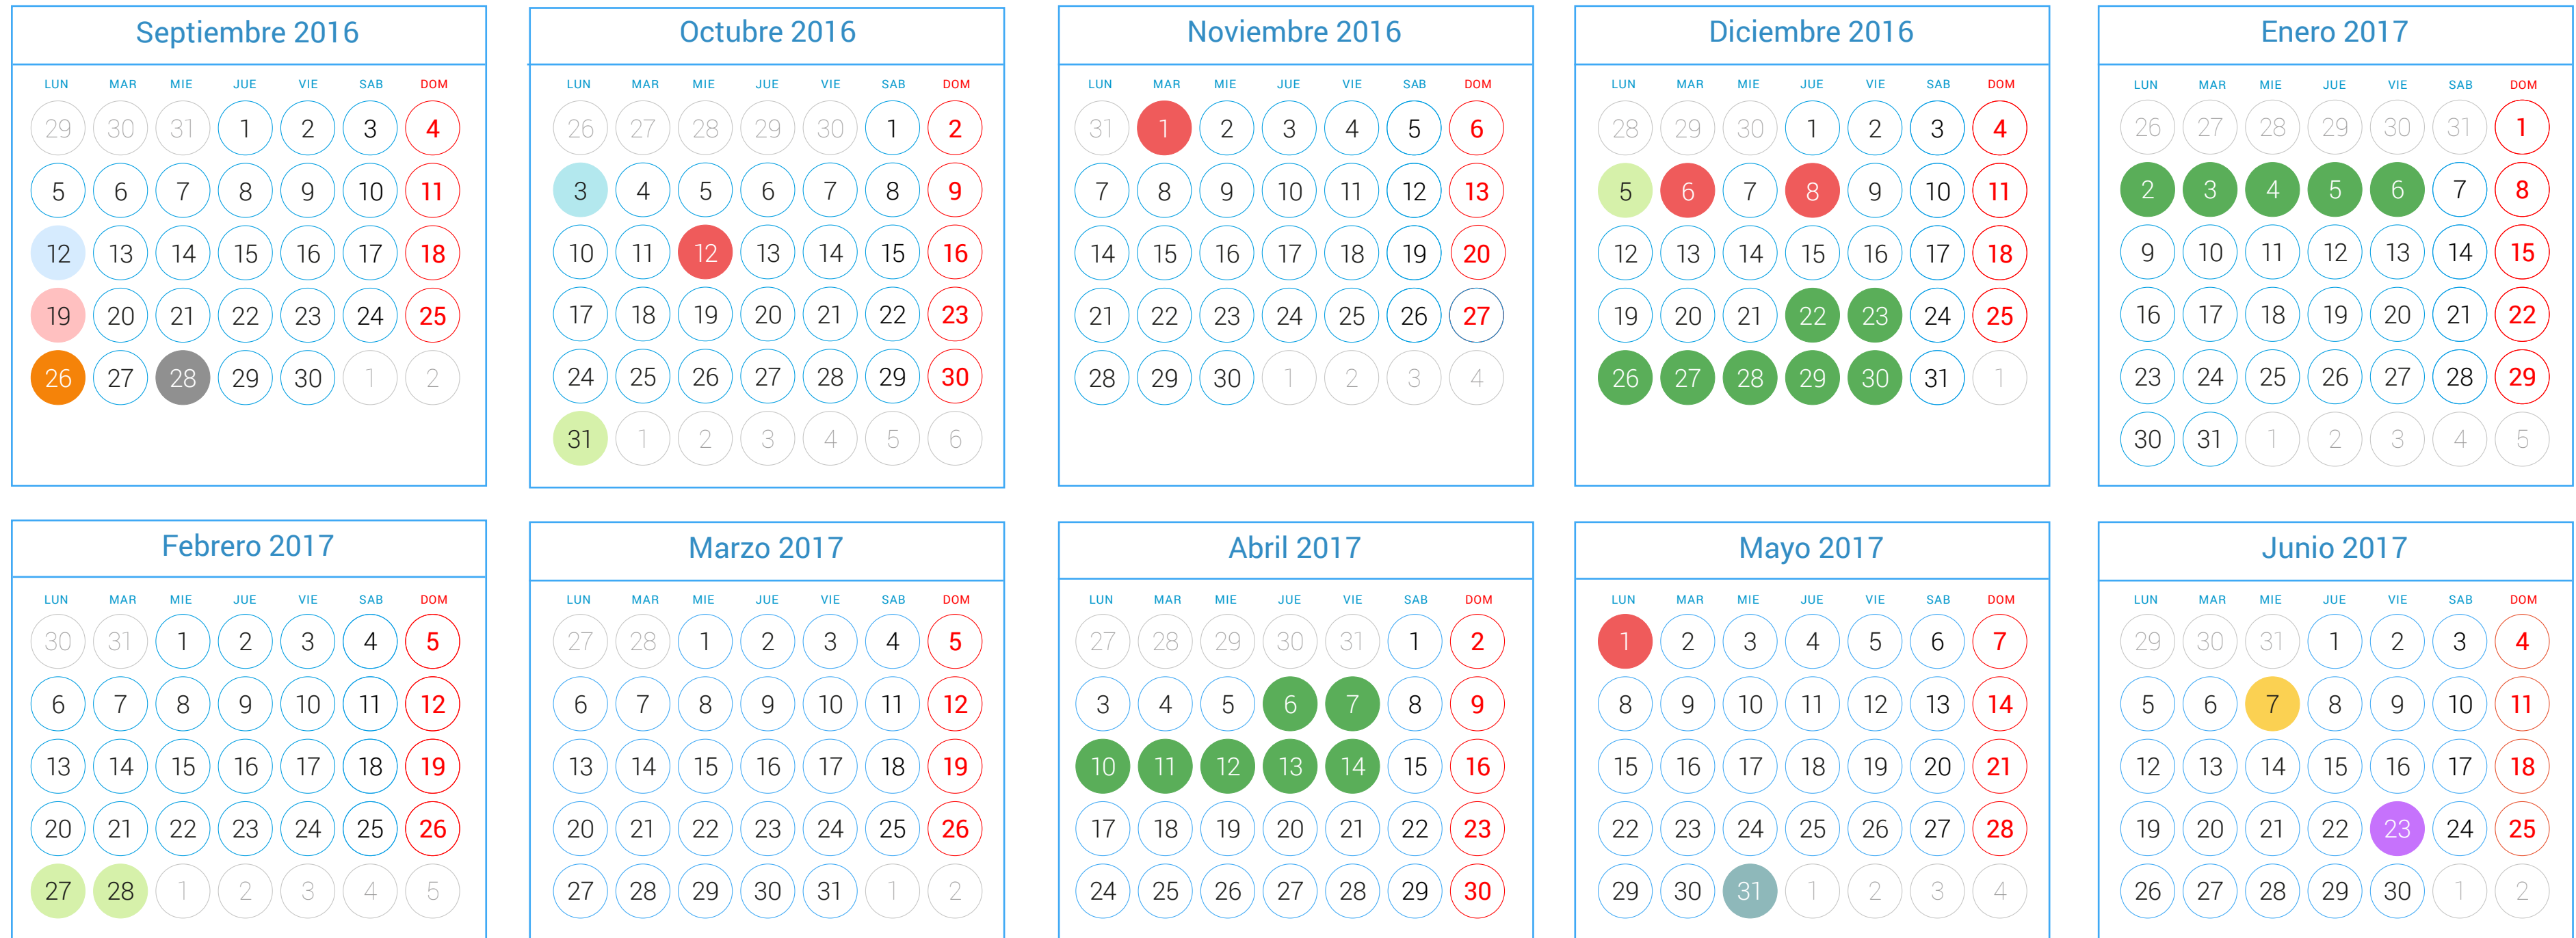

Calendario Escolar - Curso 2016-2017

- Inicio curso para 2º ciclo de ed. infantil, ed. especial, ed. primaria, y E.S.O. en centros de primaria.
- Inicio curso para ESO, Bachillerato y 2º curso de CFGS de FP y de enseñanzas profesionales de artes plásticas y diseño. Inicio curso para enseñanzas de régimen nocturno.
- Inicio curso para CCFF de FPB, CFGM, y 1º curso de CFGS y de enseñanzas profesionales de artes plásticas y diseño.
- Inicio curso para enseñanzas impartidas en centros y aulas de educación de personas adultas y enseñanzas a distancia.

- Inicio curso para enseñanzas de idiomas y para enseñanzas elementales y profesionales de música y danza.
- Fiestas Laborales:
12 oct: Fiesta Nacional; 1 nov: Todos los Santos
6 dic: Constitución Española; 8 dic: Inmaculada Concepción
1 may: Día del trabajo
- Días no lectivos:
31 oct: Día del docente; 5 dic: Lunes
27 y 28 feb: Fiestas de Carnaval;
- Inicio curso para enseñanzas impartidas en centros y aulas de educación de personas adultas y enseñanzas a distancia.