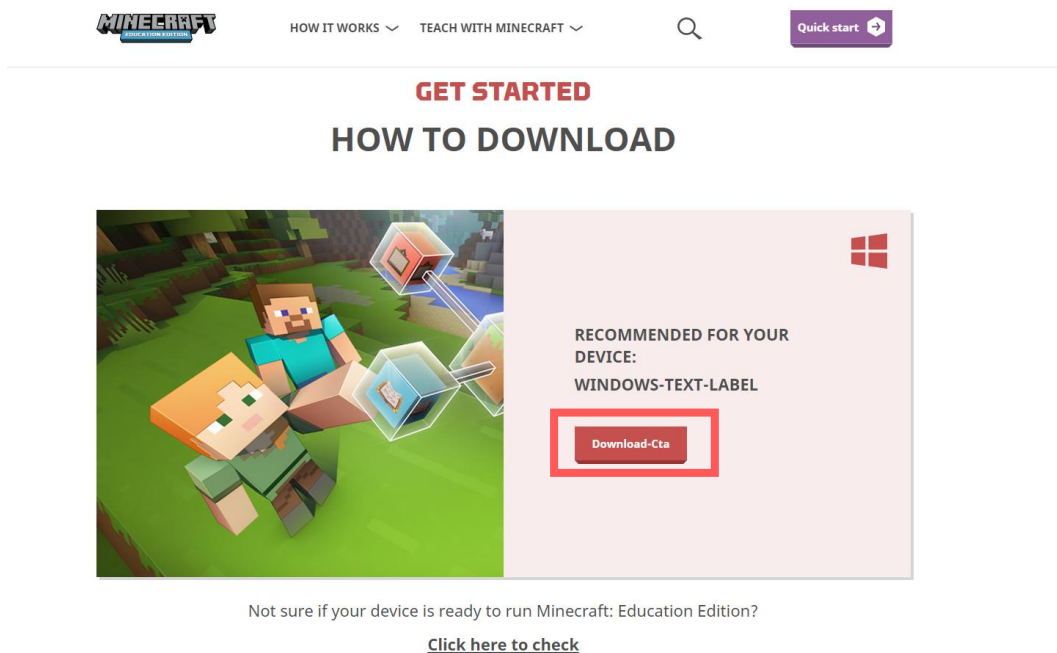

Pasos para descargar Minecraft: Education Edition

LETCRAFT

Pasos para comenzar con Minecraft: Education Edition

Contacto:
Andrea Plaza Vázquez
andrea.plaza@l3tcraft.com
m. 636917854

Pasos para comenzar con Minecraft: Education Edition

Pasos para instalar Minecraft: Education Edition

1. Ir a la página <https://education.minecraft.net/> y hacer clic en “download”.

- La propia web detectará la recomendación de instalador para que te lo puedas descargar haciendo clic en “download-cta”.