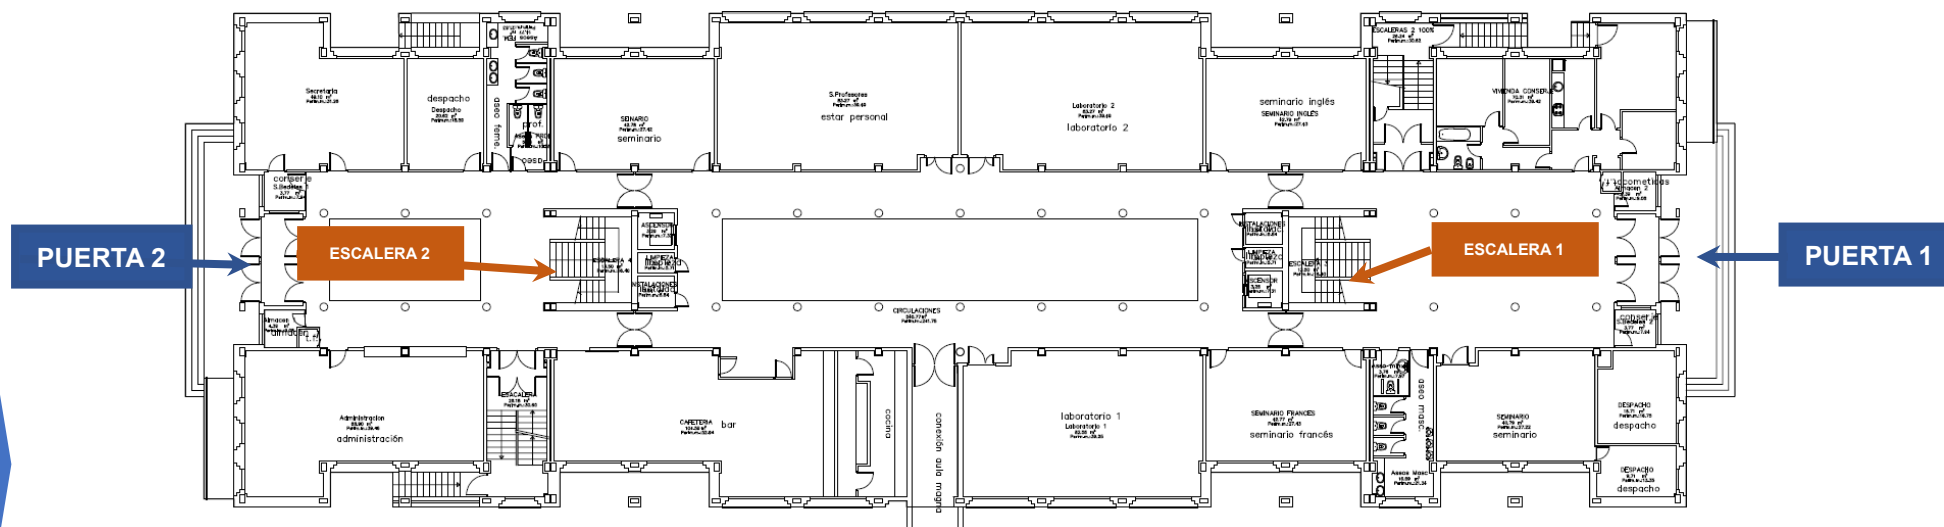

ESCUELA OFICIAL DE IDIOMAS

Planta BAJA –y ESCALERAS

ESPECIALIDADES		SEDE	PUERTA	ESCALERA
113	Organización y Proyectos de Sistemas Energéticos	EOI	2	2
119	Procesos y Medios de Comunicación	EOI	2	2
205	Instalación y Mantenimiento de Equipos Térmicos y de Fluidos	EOI	1	1
208	Laboratorio	EOI	1	1
215	Operaciones de Procesos	EOI	1	1
229	Técnicas y Procedimientos de Imagen y Sonido	EOI	2	2