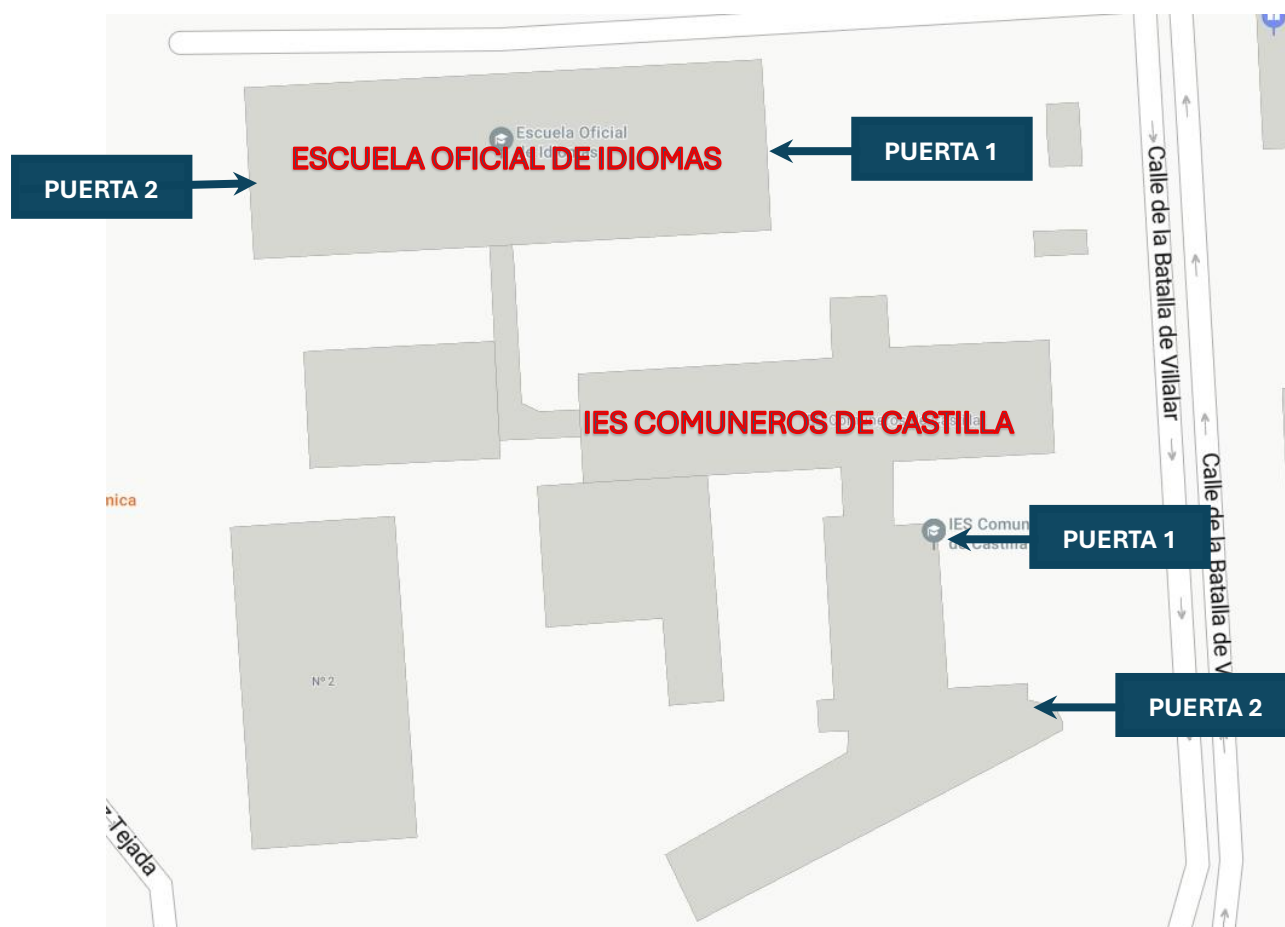

OPOSICIONES 2026 – BURGOS - ACCESOS

PRUEBAS 20 DE JUNIO DE 2026

SEDES: IES COMUNEROS DE CASTILA- C/ BATALLA DE VILLALAR, 1
ESCUELA OFICIAL DE IDIOMAS DE BURGOS – C/ BATALLA DE VILLALAR S/N

ESPECIALIDADES		SEDE	PUERTA
102	Análisis y Química Industrial	IES COMUNEROS DE CASTILLA	1
118	Procesos Sanitarios	IES COMUNEROS DE CASTILLA	2
220	Procedimientos Sanitarios y asistenciales	IES COMUNEROS DE CASTILLA	1
113	Organización y Proyectos de Sistemas Energéticos	EOI	2
119	Procesos y Medios de Comunicación	EOI	2
205	Instalación y Mantenimiento de Equipos Térmicos y de Fluidos	EOI	1
208	Laboratorio	EOI	1
215	Operaciones de Procesos	EOI	1
229	Técnicas y Procedimientos de Imagen y Sonido	EOI	2

ESCUELA OFICIAL DE IDIOMAS

Planta BAJA –y ESCALERAS

ESPECIALIDADES		SEDE	PUERTA	ESCALERA
113	Organización y Proyectos de Sistemas Energéticos	EOI	2	2
119	Procesos y Medios de Comunicación	EOI	2	2
205	Instalación y Mantenimiento de Equipos Térmicos y de Fluidos	EOI	1	1
208	Laboratorio	EOI	1	1
215	Operaciones de Procesos	EOI	1	1
229	Técnicas y Procedimientos de Imagen y Sonido	EOI	2	2