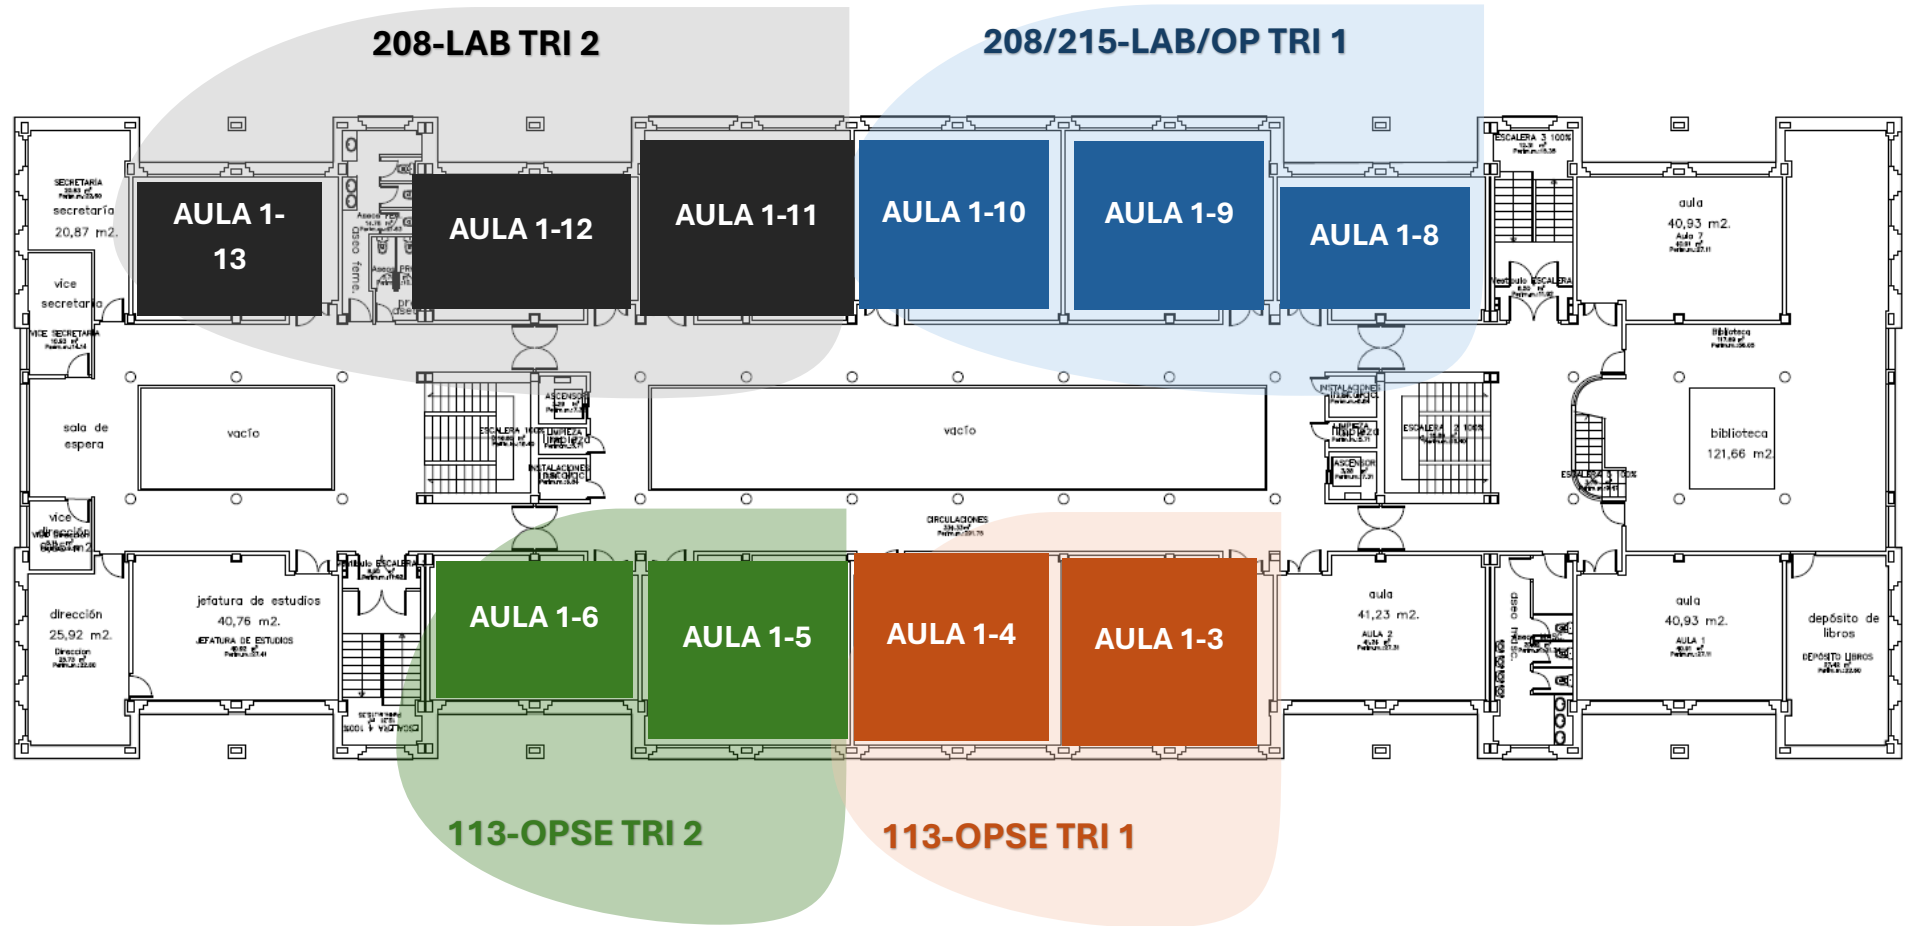

ESCUELA OFICIAL DE IDIOMAS

Planta PRIMERA – TRIBUNALES Y AULAS