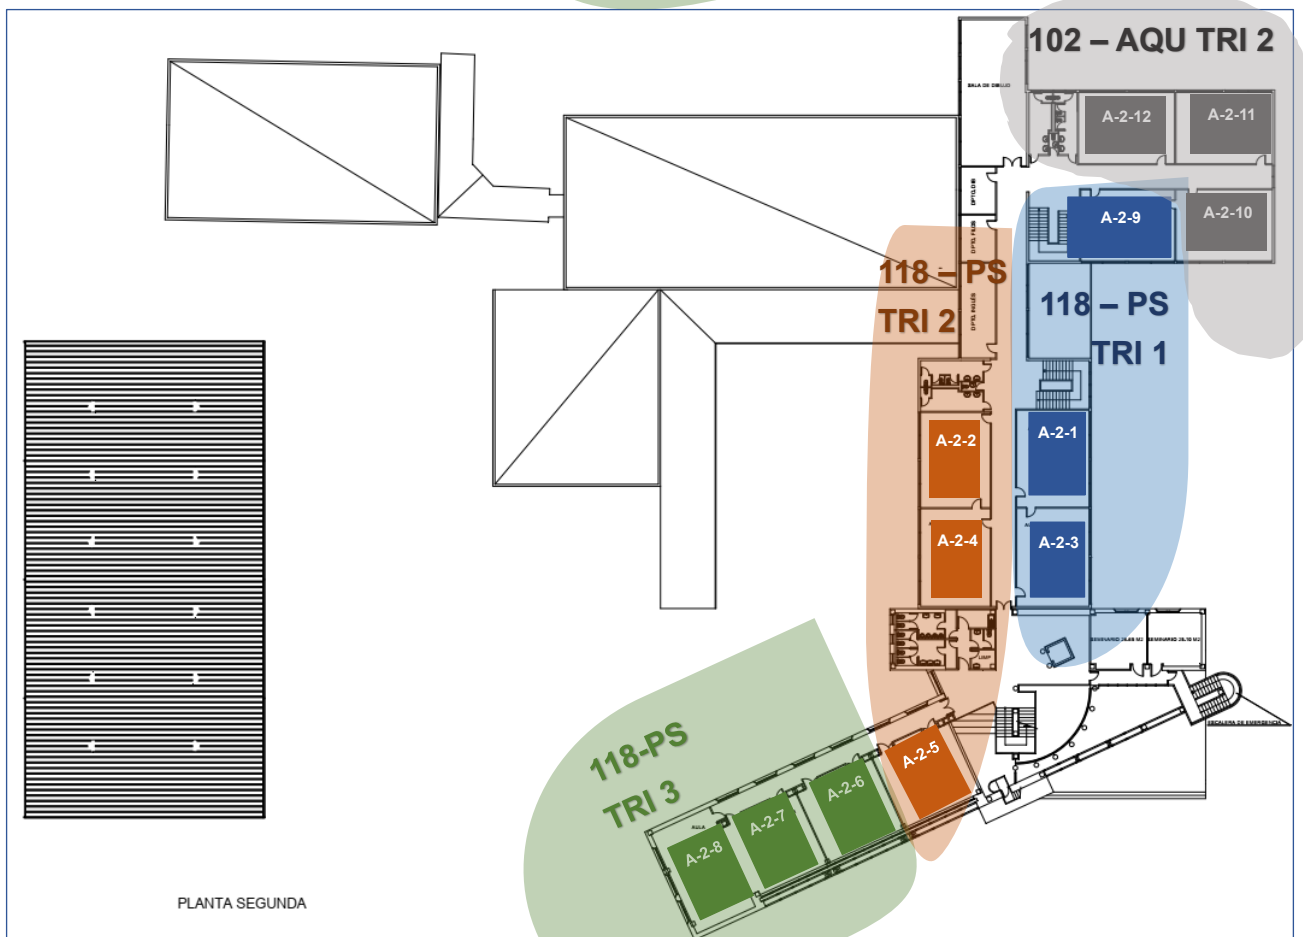

Planta SEGUNDA – TRIBUNALES Y AULAS

PLANTA SEGUNDA