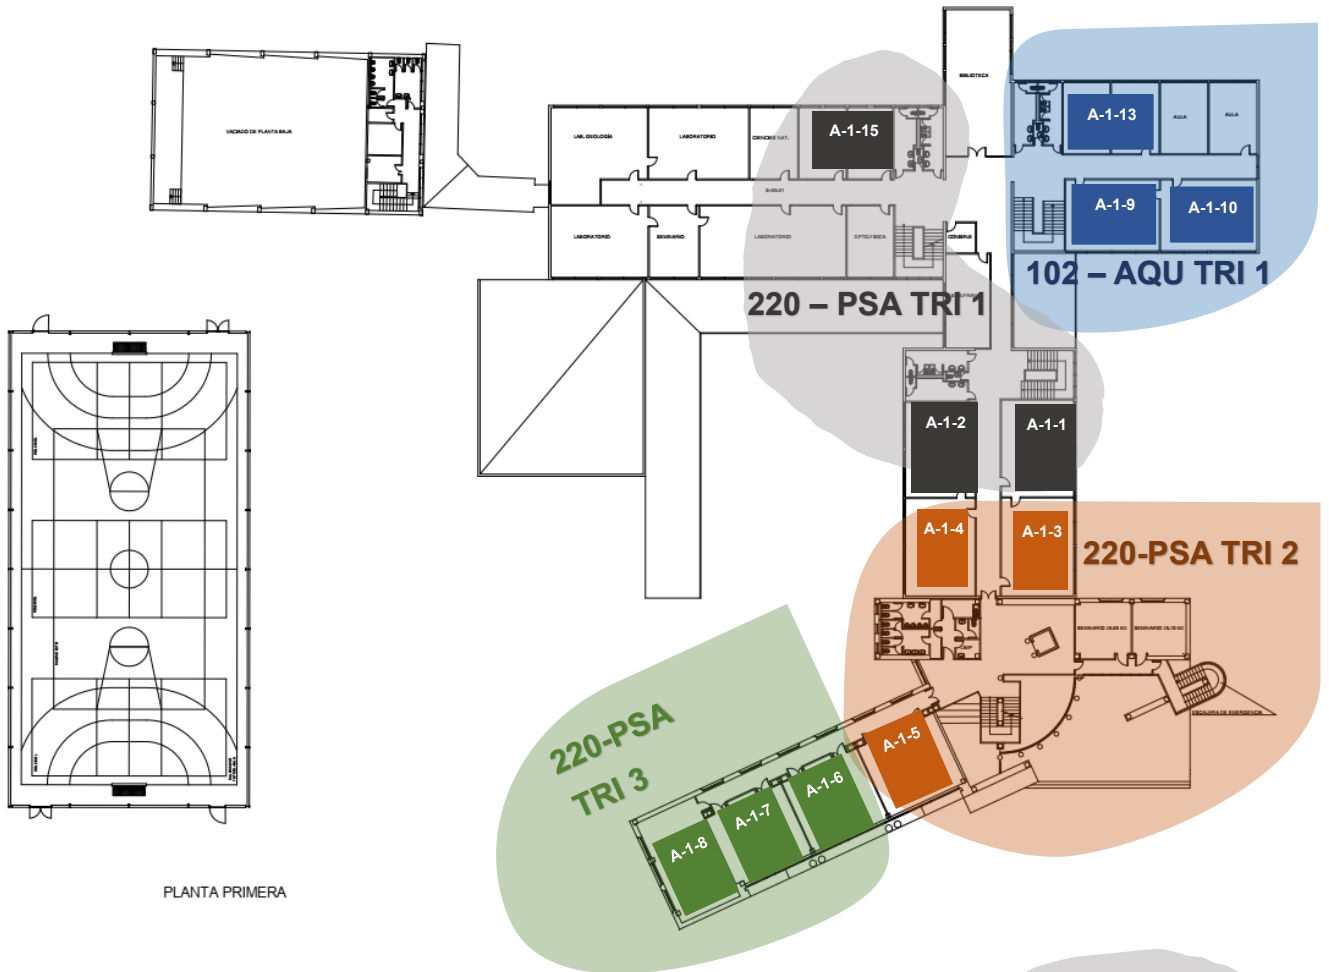

IES COMUNEROS DE CASTILLA

Planta PRIMERA – TRIBUNALES Y AULAS

PLANTA PRIMERA