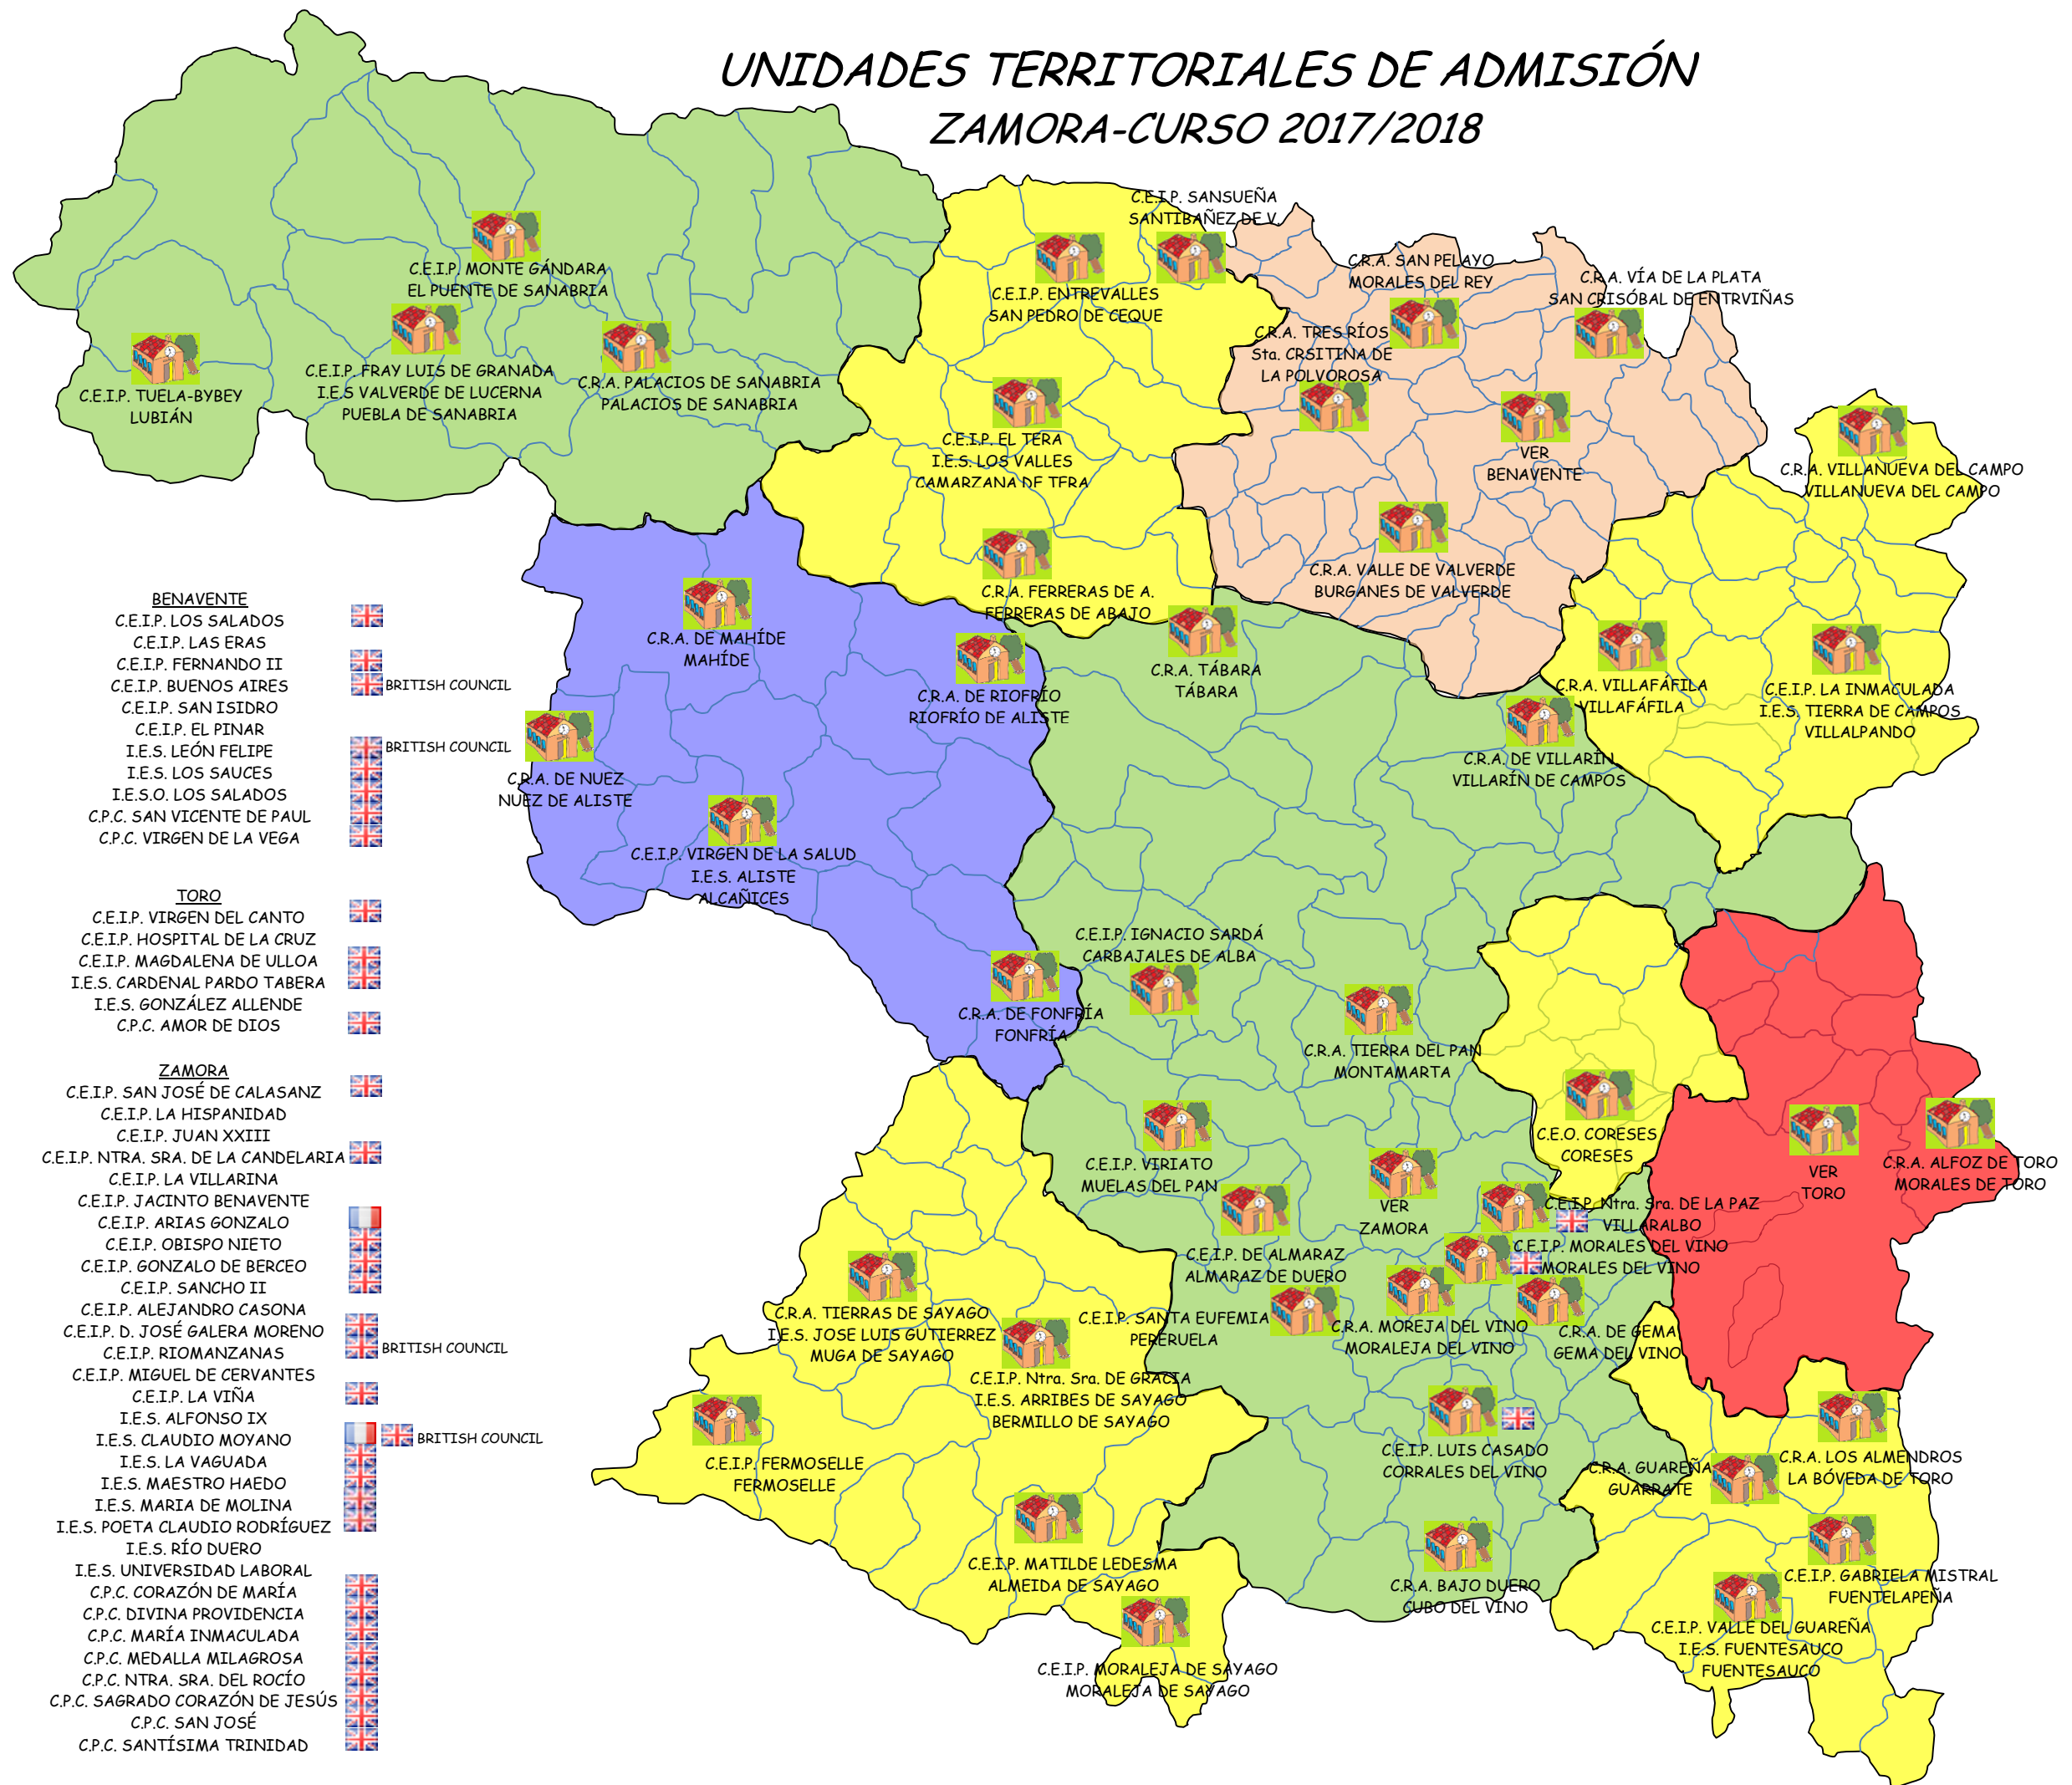

UNIDADES TERRITORIALES DE ADMISIÓN ZAMORA-CURSO 2017/2018

- BENAVENTE**
- C.E.I.P. LOS SALADOS
 - C.E.I.P. LAS ERAS
 - C.E.I.P. FERNANDO II
 - C.E.I.P. BUENOS AIRES
 - C.E.I.P. SAN ISIDRO
 - C.E.I.P. EL PINAR
 - I.E.S. LEÓN FELIPE
 - I.E.S. LOS SAUCES
 - I.E.S.O. LOS SALADOS
 - C.P.C. SAN VICENTE DE PAUL
 - C.P.C. VIRGEN DE LA VEGA
- TORO**
- C.E.I.P. VIRGEN DEL CANTO
 - C.E.I.P. HOSPITAL DE LA CRUZ
 - C.E.I.P. MAGDALENA DE ULLOA
 - I.E.S. CARDENAL PARDO TABERA
 - I.E.S. GONZÁLEZ ALLENDE
 - C.P.C. AMOR DE DIOS
- ZAMORA**
- C.E.I.P. SAN JOSÉ DE CALASANZ
 - C.E.I.P. LA HISPANIDAD
 - C.E.I.P. JUAN XXIII
 - C.E.I.P. NTRA. SRA. DE LA CANDELARIA
 - C.E.I.P. LA VILLARINA
 - C.E.I.P. JACINTO BENAVENTE
 - C.E.I.P. ARIAS GONZALO
 - C.E.I.P. OBISPO NIETO
 - C.E.I.P. GONZALO DE BERCEO
 - C.E.I.P. SANCHO II
 - C.E.I.P. ALEJANDRO CASONA
 - C.E.I.P. D. JOSÉ GALERA MORENO
 - C.E.I.P. RIOMANZANAS
 - C.E.I.P. MIGUEL DE CERVANTES
 - C.E.I.P. LA VIÑA
 - I.E.S. ALFONSO IX
 - I.E.S. CLAUDIO MOYANO
 - I.E.S. LA VAGUADA
 - I.E.S. MAESTRO HAEDO
 - I.E.S. MARIA DE MOLINA
 - I.E.S. POETA CLAUDIO RODRÍGUEZ
 - I.E.S. RÍO DUERO
 - I.E.S. UNIVERSIDAD LABORAL
 - C.P.C. CORAZÓN DE MARÍA
 - C.P.C. DIVINA PROVIDENCIA
 - C.P.C. MARÍA INMACULADA
 - C.P.C. MEDALLA MILAGROSA
 - C.P.C. NTRA. SRA. DEL ROCÍO
 - C.P.C. SAGRADO CORAZÓN DE JESÚS
 - C.P.C. SAN JOSÉ
 - C.P.C. SANTÍSIMA TRINIDAD