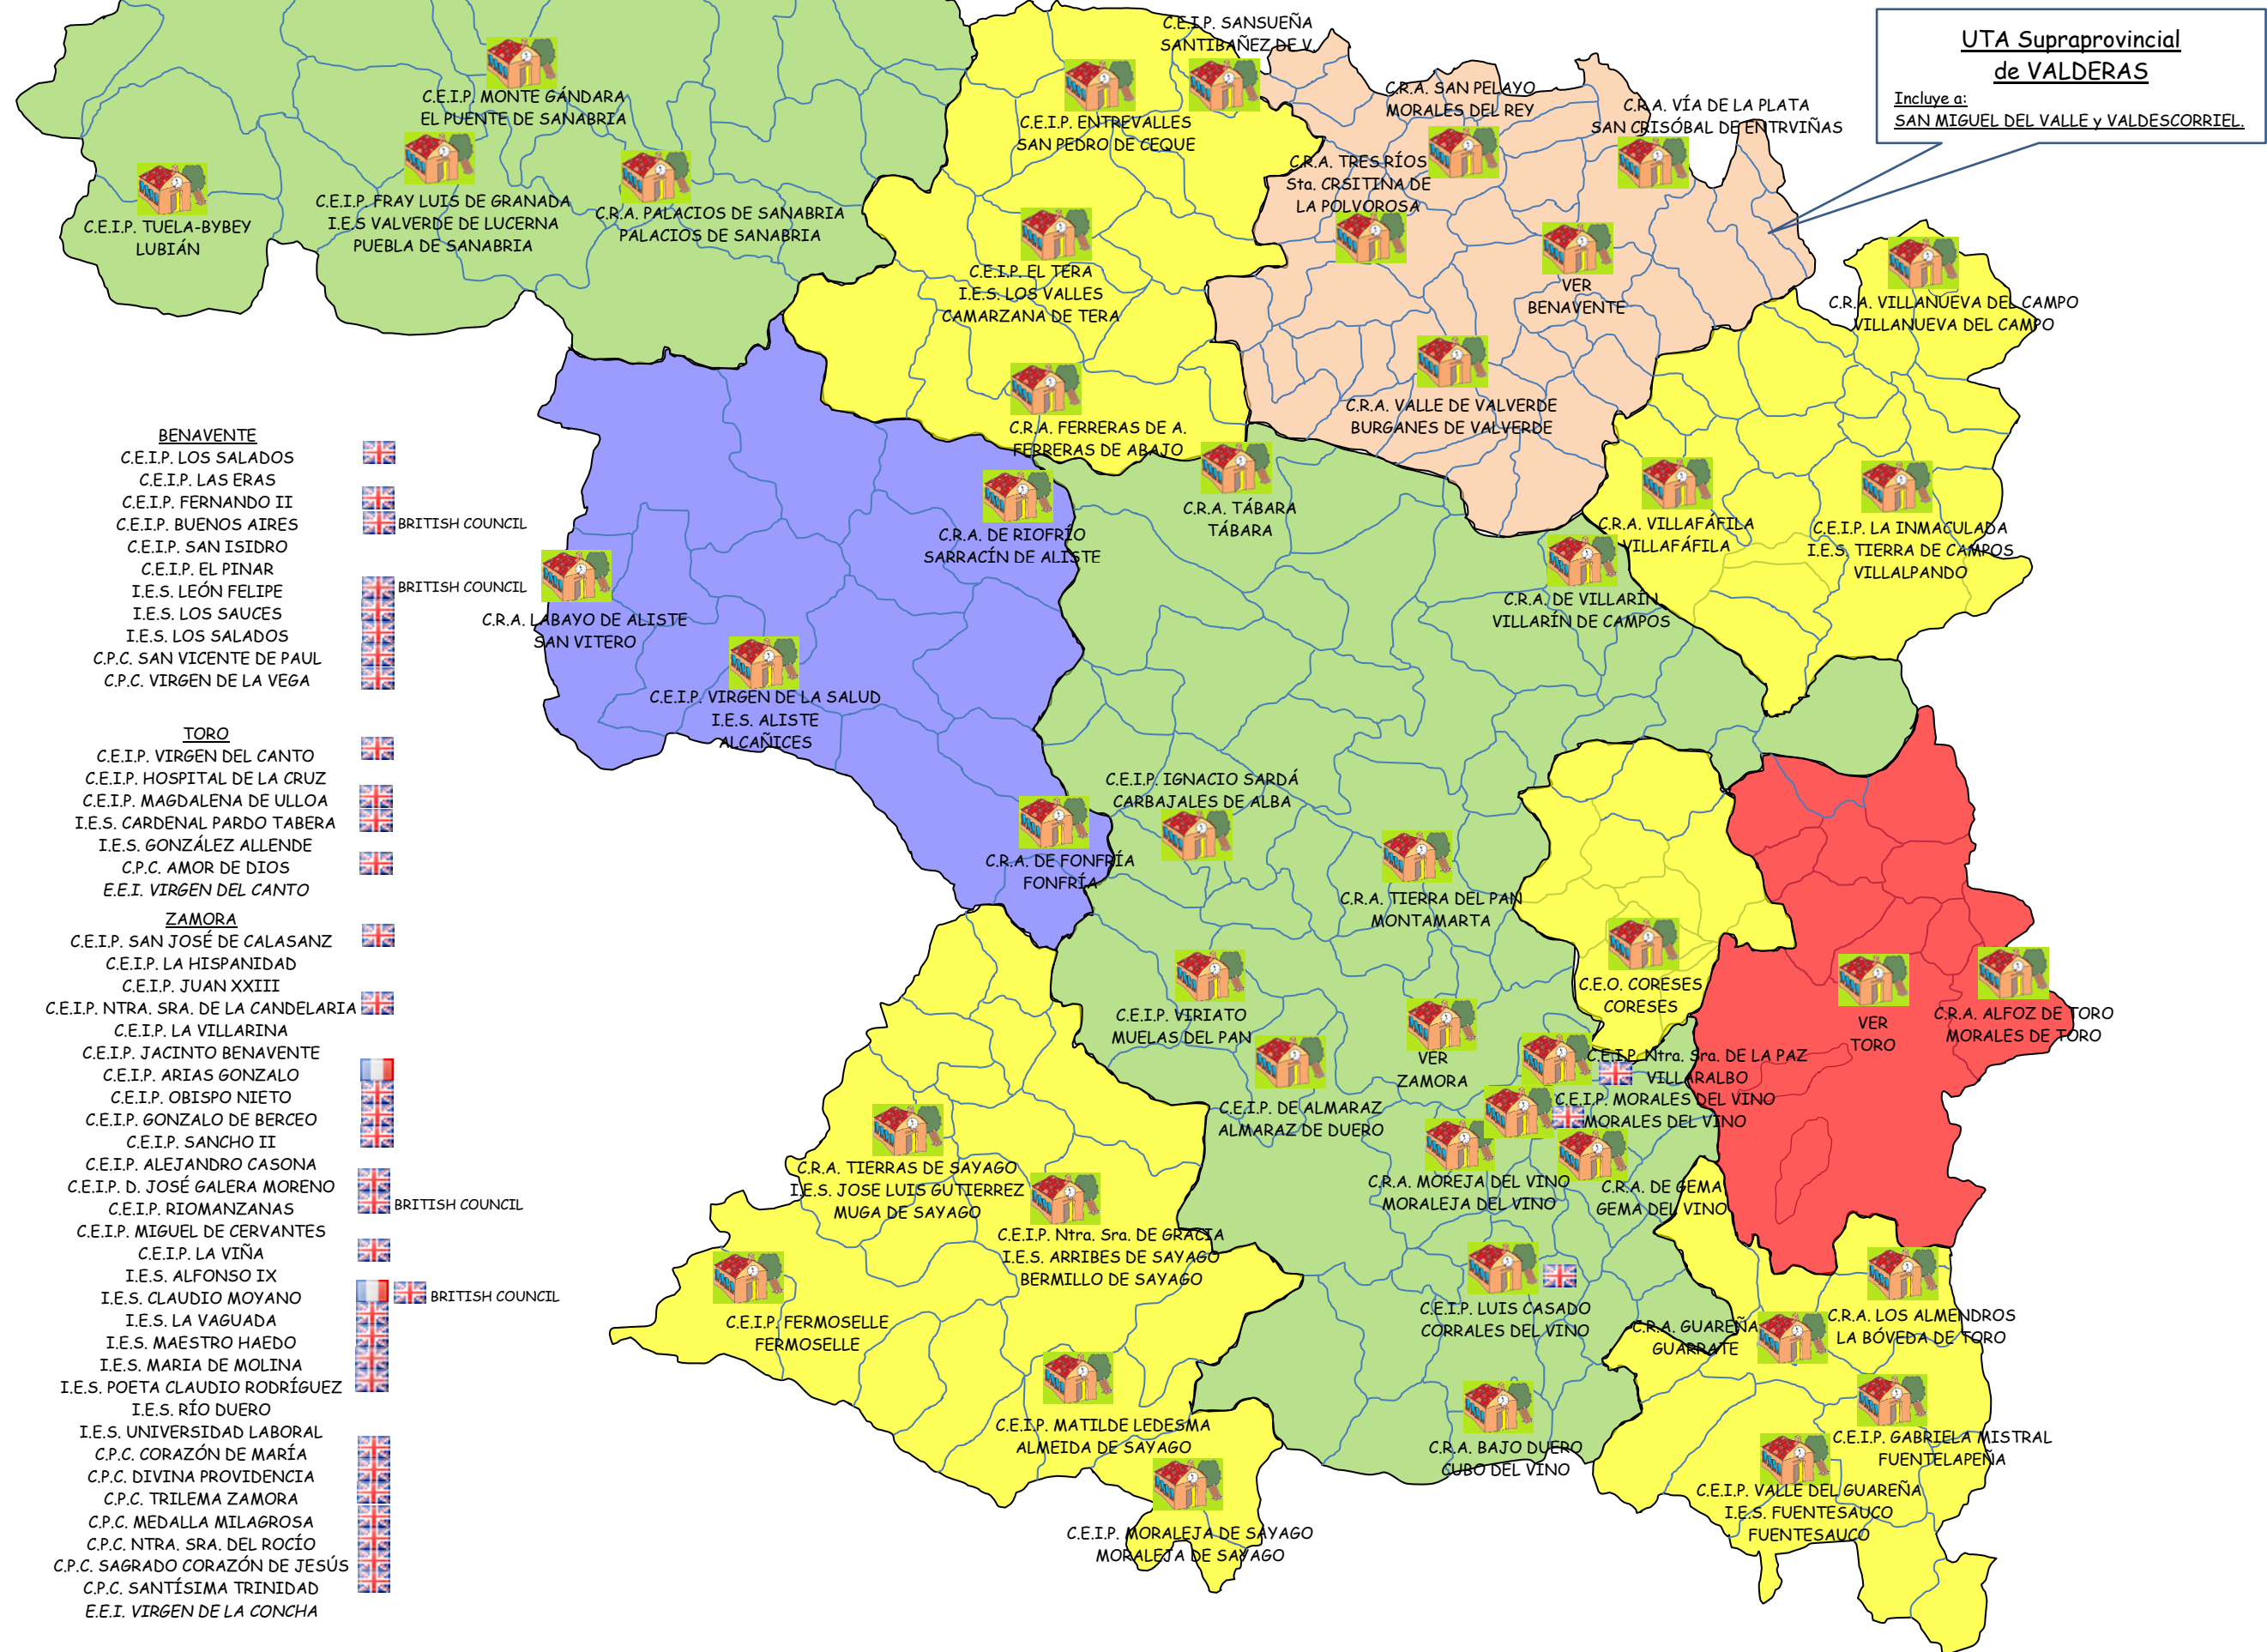

UNIDADES TERRITORIALES DE ADMISIÓN

2º CICLO EDUCACIÓN INFANTIL-PRIMARIA-ESO-BACHILLERATO

ZAMORA-CURSO 2024/2025

- BENAVENTE**
- C.E.I.P. LOS SALADOS
 - C.E.I.P. LAS ERAS
 - C.E.I.P. FERNANDO II
 - C.E.I.P. BUENOS AIRES
 - C.E.I.P. SAN ISIDRO
 - C.E.I.P. EL PINAR
 - I.E.S. LEÓN FELIPE
 - I.E.S. LOS SAUCES
 - I.E.S. LOS SALADOS
 - C.P.C. SAN VICENTE DE PAUL
 - C.P.C. VIRGEN DE LA VEGA
- TORO**
- C.E.I.P. VIRGEN DEL CANTO
 - C.E.I.P. HOSPITAL DE LA CRUZ
 - C.E.I.P. MAGDALENA DE ULLOA
 - I.E.S. CARDENAL PARDO TABERA
 - I.E.S. GONZÁLEZ ALLENDE
 - C.P.C. AMOR DE DIOS
 - E.E.I. VIRGEN DEL CANTO
- ZAMORA**
- C.E.I.P. SAN JOSÉ DE CALASANZ
 - C.E.I.P. LA HISPANIDAD
 - C.E.I.P. JUAN XXIII
 - C.E.I.P. NTRA. SRA. DE LA CANDELARIA
 - C.E.I.P. LA VILLARINA
 - C.E.I.P. JACINTO BENAVENTE
 - C.E.I.P. ARIAS GONZALO
 - C.E.I.P. OBISPO NIETO
 - C.E.I.P. GONZALO DE BERCEO
 - C.E.I.P. SANCHO II
 - C.E.I.P. ALEJANDRO CASONA
 - C.E.I.P. D. JOSÉ GALERA MORENO
 - C.E.I.P. RIOMANZANAS
 - C.E.I.P. MIGUEL DE CERVANTES
 - C.E.I.P. LA VIÑA
 - I.E.S. ALFONSO IX
 - I.E.S. CLAUDIO MOYANO
 - I.E.S. LA VAGUADA
 - I.E.S. MAESTRO HAEDO
 - I.E.S. MARIA DE MOLINA
 - I.E.S. POETA CLAUDIO RODRÍGUEZ
 - I.E.S. RÍO DUERO
 - I.E.S. UNIVERSIDAD LABORAL
 - C.P.C. CORAZÓN DE MARÍA
 - C.P.C. DIVINA PROVIDENCIA
 - C.P.C. TRILEMA ZAMORA
 - C.P.C. MEDALLA MILAGROSA
 - C.P.C. NTRA. SRA. DEL ROCÍO
 - C.P.C. SAGRADO CORAZÓN DE JESÚS
 - C.P.C. SANTÍSIMA TRINIDAD
 - E.E.I. VIRGEN DE LA CONCHA