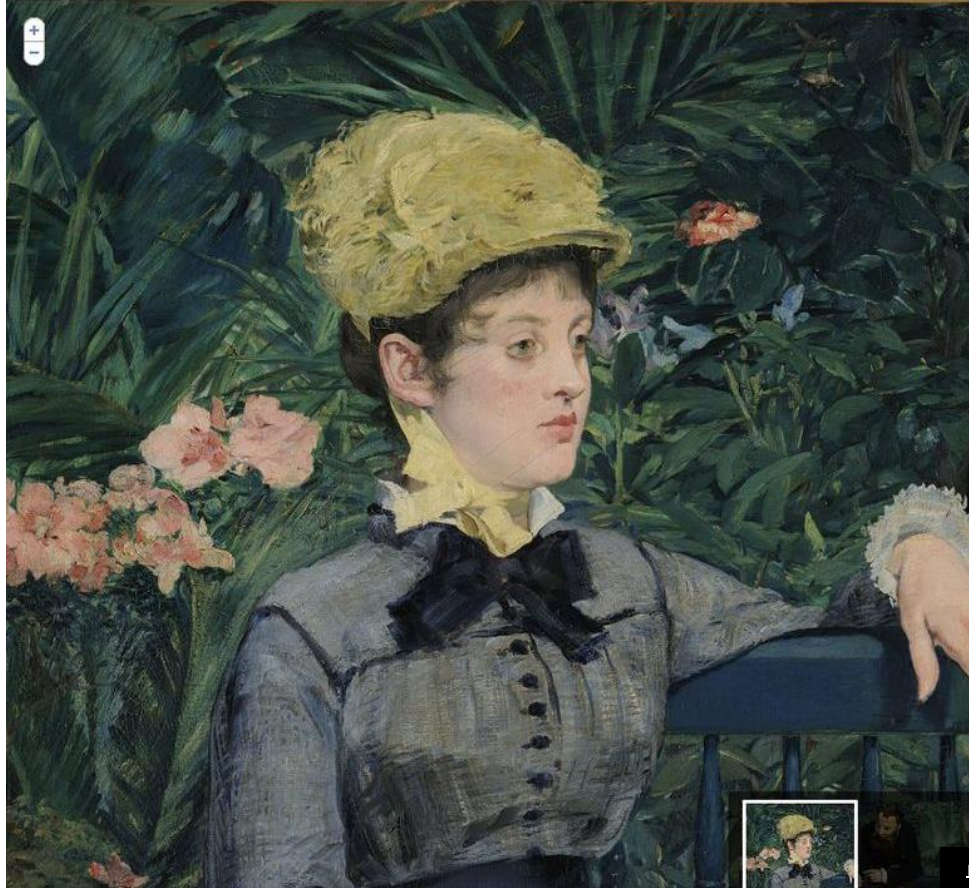

* Contiene imágenes, pero con otras condiciones.

In the Conservatory

Dans la Serre

1878-1879

Edouard Manet

Oil on Canvas

Height : 115.00 cm

Width : 150.00 cm