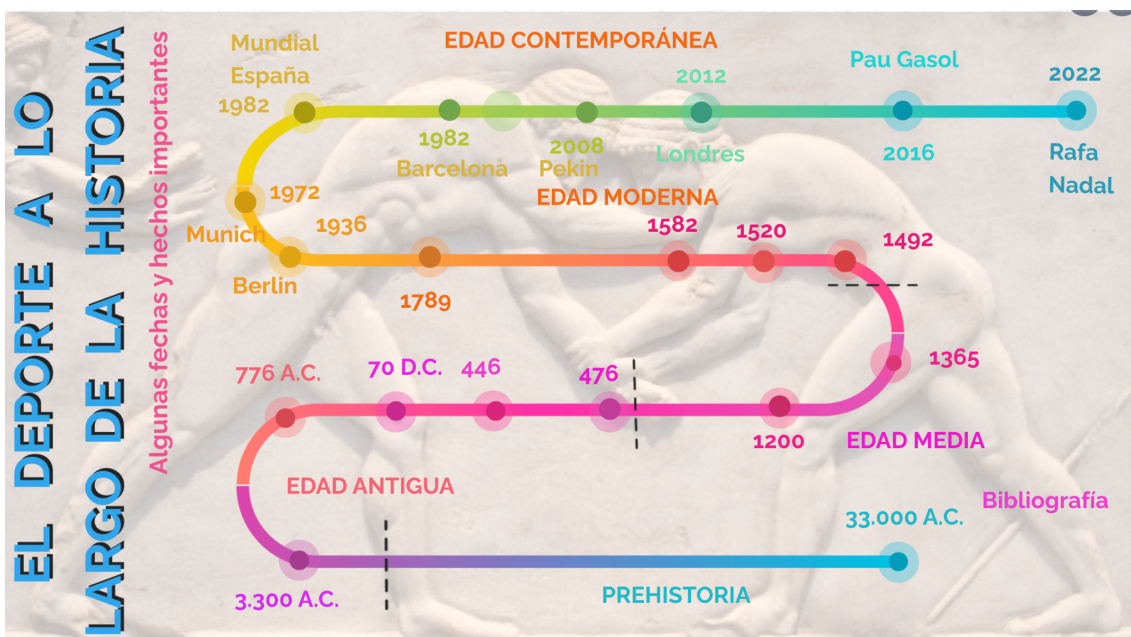

TÉCNICAS DE DESEMPEÑO

LÍNEAS DE TIEMPO

<https://view.genial.ly/6335fd1e3b3e570011972f00/interactive-content-eje-cronologico-historia-general>

Al abrir el enlace anterior se accede a una línea de tiempo. Al pinchar en las fechas y los nombres se puede acceder a información extra.

MAPA CONCEPTUAL