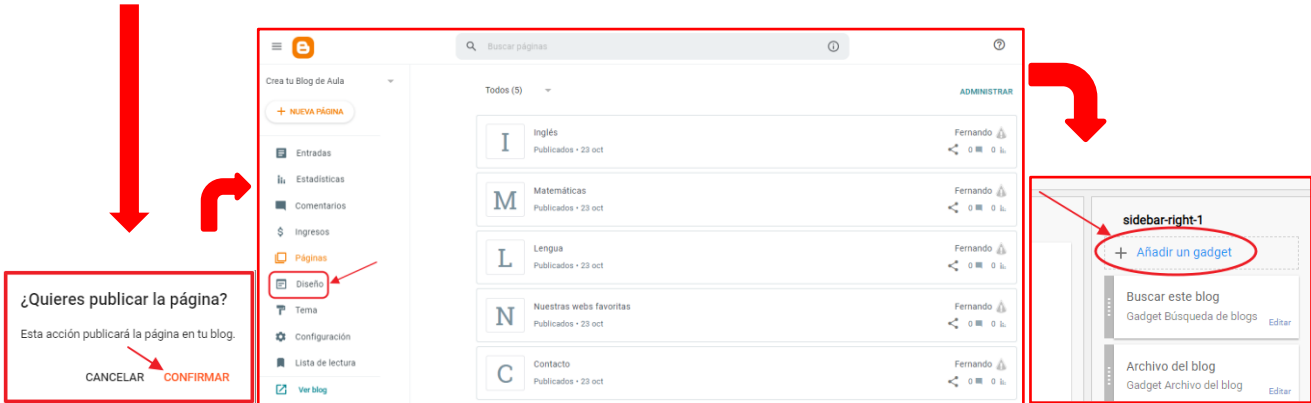

Crea tu blog

Fernando Ruiz Úbeda

1- REGISTRO EN BLOGGER

2- PRIMERAS CONFIGURACIONES

3- CREACIÓN DE ENTRADAS

4- INTRODUCIR RECURSOS EN NUESTRA ENTRADA: VÍNCULOS, IMÁGENES, VÍDEOS Y CARACTERES ESPECIALES.

5- ORGANIZACIÓN DEL BLOG: PÁGINAS

Añadir un gadget

- Etiquetas**
Muestra todas las etiquetas de las entradas de tu blog.
- Páginas**
Muestra una lista con páginas independientes en tu blog.
- Lista de enlaces**
Muestra a los visitantes un conjunto de tus blogs, páginas web o sitios favoritos.
- Texto**
Añade un mensaje de texto a tu blog.
- Entradas populares**
Muestra una lista con las entradas más populares de tu blog.
- Estadísticas del blog**
Muestra el número de vistas de página en tu blog.
- Lista de blogs**
Muestra lo que lees con una lista de enlaces recomendados de tus blogs favoritos.