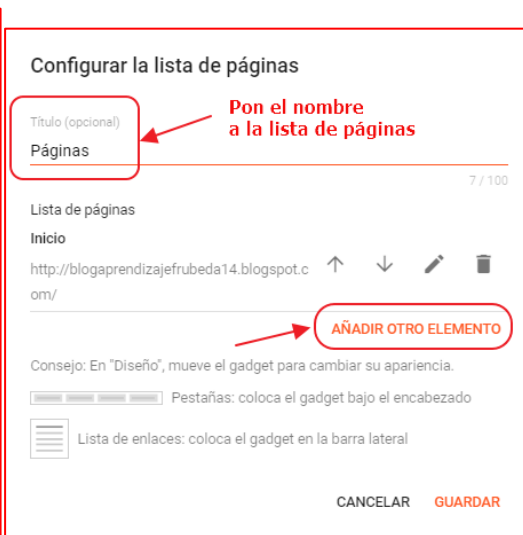

Crea tu blog

Fernando Ruiz Úbeda

1- REGISTRO EN BLOGGER

2- PRIMERAS CONFIGURACIONES

3- CREACIÓN DE ENTRADAS

4- INTRODUCIR RECURSOS EN NUESTRA ENTRADA: VÍNCULOS, IMÁGENES, VÍDEOS Y CARACTERES ESPECIALES.

5- ORGANIZACIÓN DEL BLOG: PÁGINAS

Añadir un gadget

- Etiquetas**
Muestra todas las etiquetas de las entradas de tu blog.
- Páginas**
Muestra una lista con páginas independientes en tu blog.
- Lista de enlaces**
Muestra a los visitantes un conjunto de tus blogs, páginas web o sitios favoritos.
- Texto**
Añade un mensaje de texto a tu blog.
- Entradas populares**
Muestra una lista con las entradas más populares de tu blog.
- Estadísticas del blog**
Muestra el número de vistas de página en tu blog.
- Lista de blogs**
Muestra lo que lees con una lista de enlaces recomendados de tus blogs favoritos.