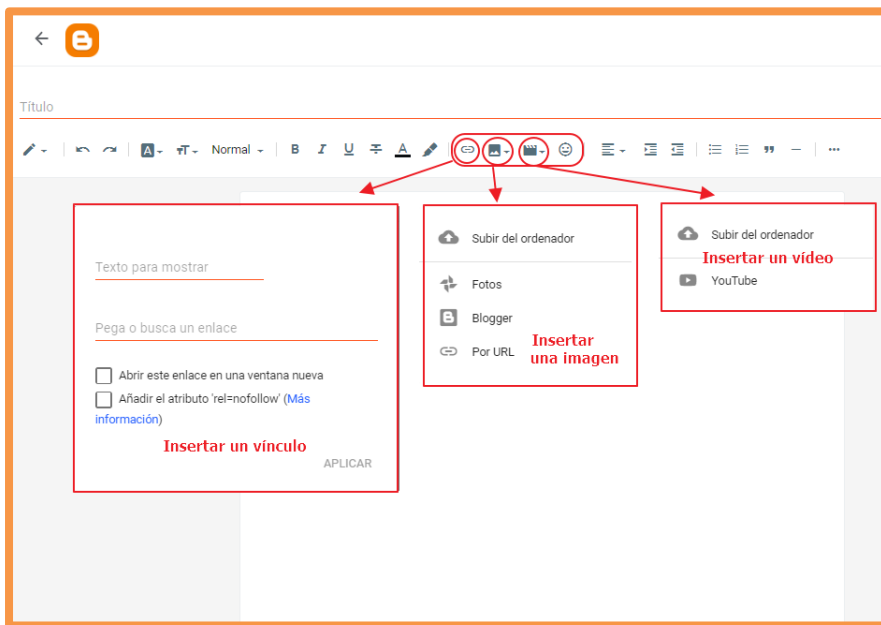

Crea tu blog

Fernando Ruiz Úbeda

1- REGISTRO EN BLOGGER

2- PRIMERAS CONFIGURACIONES

3- CREACIÓN DE ENTRADAS

4- INTRODUCIR RECURSOS EN NUESTRA ENTRADA: VÍNCULOS, IMÁGENES, VÍDEOS Y CARACTERES ESPECIALES.

5- ORGANIZACIÓN DEL BLOG: PÁGINAS

Añadir un gadget

- Etiquetas**
Muestra todas las etiquetas de las entradas de tu blog.
- Páginas**
Muestra una lista con páginas independientes en tu blog.
- Lista de enlaces**
Muestra a los visitantes un conjunto de tus blogs, páginas web o sitios favoritos.
- Texto**
Añade un mensaje de texto a tu blog.
- Entradas populares**
Muestra una lista con las entradas más populares de tu blog.
- Estadísticas del blog**
Muestra el número de vistas de página en tu blog.
- Lista de blogs**
Muestra lo que lees con una lista de enlaces recomendados de tus blogs favoritos.