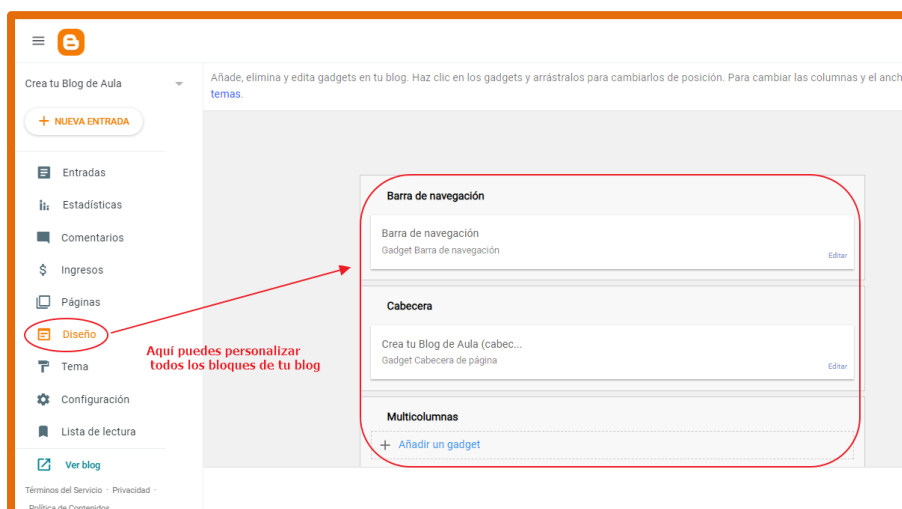

Crea tu blog

Fernando Ruiz Úbeda

1- REGISTRO EN BLOGGER

2- PRIMERAS CONFIGURACIONES

3- CREACIÓN DE ENTRADAS

4- INTRODUCIR RECURSOS EN NUESTRA ENTRADA: VÍNCULOS, IMÁGENES, VÍDEOS Y CARACTERES ESPECIALES.

5- ORGANIZACIÓN DEL BLOG: PÁGINAS

Añadir un gadget

- Etiquetas**
Muestra todas las etiquetas de las entradas de tu blog.
- Páginas**
Muestra una lista con páginas independientes en tu blog.
- Lista de enlaces**
Muestra a los visitantes un conjunto de tus blogs, páginas web o sitios favoritos.
- Texto**
Añade un mensaje de texto a tu blog.
- Entradas populares**
Muestra una lista con las entradas más populares de tu blog.
- Estadísticas del blog**
Muestra el número de vistas de página en tu blog.
- Lista de blogs**
Muestra lo que lees con una lista de enlaces recomendados de tus blogs favoritos.