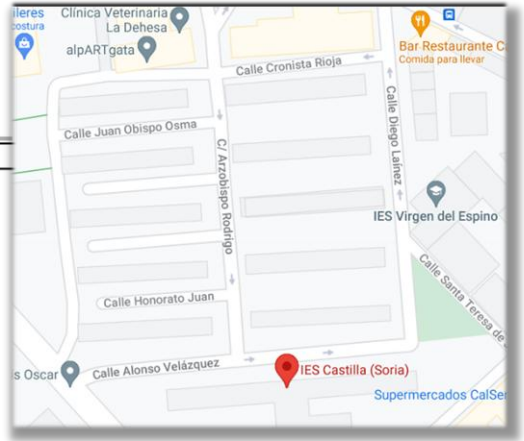

LLAMAMIENTOS A PARTIR DEL VIERNES 26 DE JUNIO

IES CASTILLA
0590-004 LENGUA CASTELLANA Y LITERATURA

Planta Baja

Tribunal 1
Planta baja: Aula 01

Tribunal 2
Planta baja: Aula 03

Aula 0.1
Preparación 2º prueba 2ª parte

Aula 0.3
Preparación 2º prueba 2ª parte

SALA DE ESPERA

LLAMAMIENTOS A PARTIR DEL VIERNES 26
ACCESO 3 / TRIBUNAL 1, 2, 3, 4, 9 y 10
C/ Alonso Velázquez s/n
(puerta izquierda)

LLAMAMIENTOS A PARTIR DEL VIERNES 26
ACCESO 1/ TRIBUNAL 5, 6, 11 y 12
C/ Alonso Velázquez s/n

LLAMAMIENTOS A PARTIR DEL VIERNES 26
ACCESO 2/ TRIBUNAL 7 y 8
C/ Alonso Velázquez s/n
(puerta central/girar a la derecha según se entra, por el patio/puerta derecha)

- TRIBUNAL 1: Aula 01
- TRIBUNAL 2: Aula 03
- TRIBUNAL 3: Aula 1.1
- TRIBUNAL 4: Aula 1.3
- TRIBUNAL 5: Aula 1.5
- TRIBUNAL 6: Aula 1.6
- TRIBUNAL 7: Aula 1.8
- TRIBUNAL 8: Aula 1.9
- TRIBUNAL 9: Aula 2.1
- TRIBUNAL 10: Aula 2.4
- TRIBUNAL 11: Aula 2.5
- TRIBUNAL 12: Aula 2.10