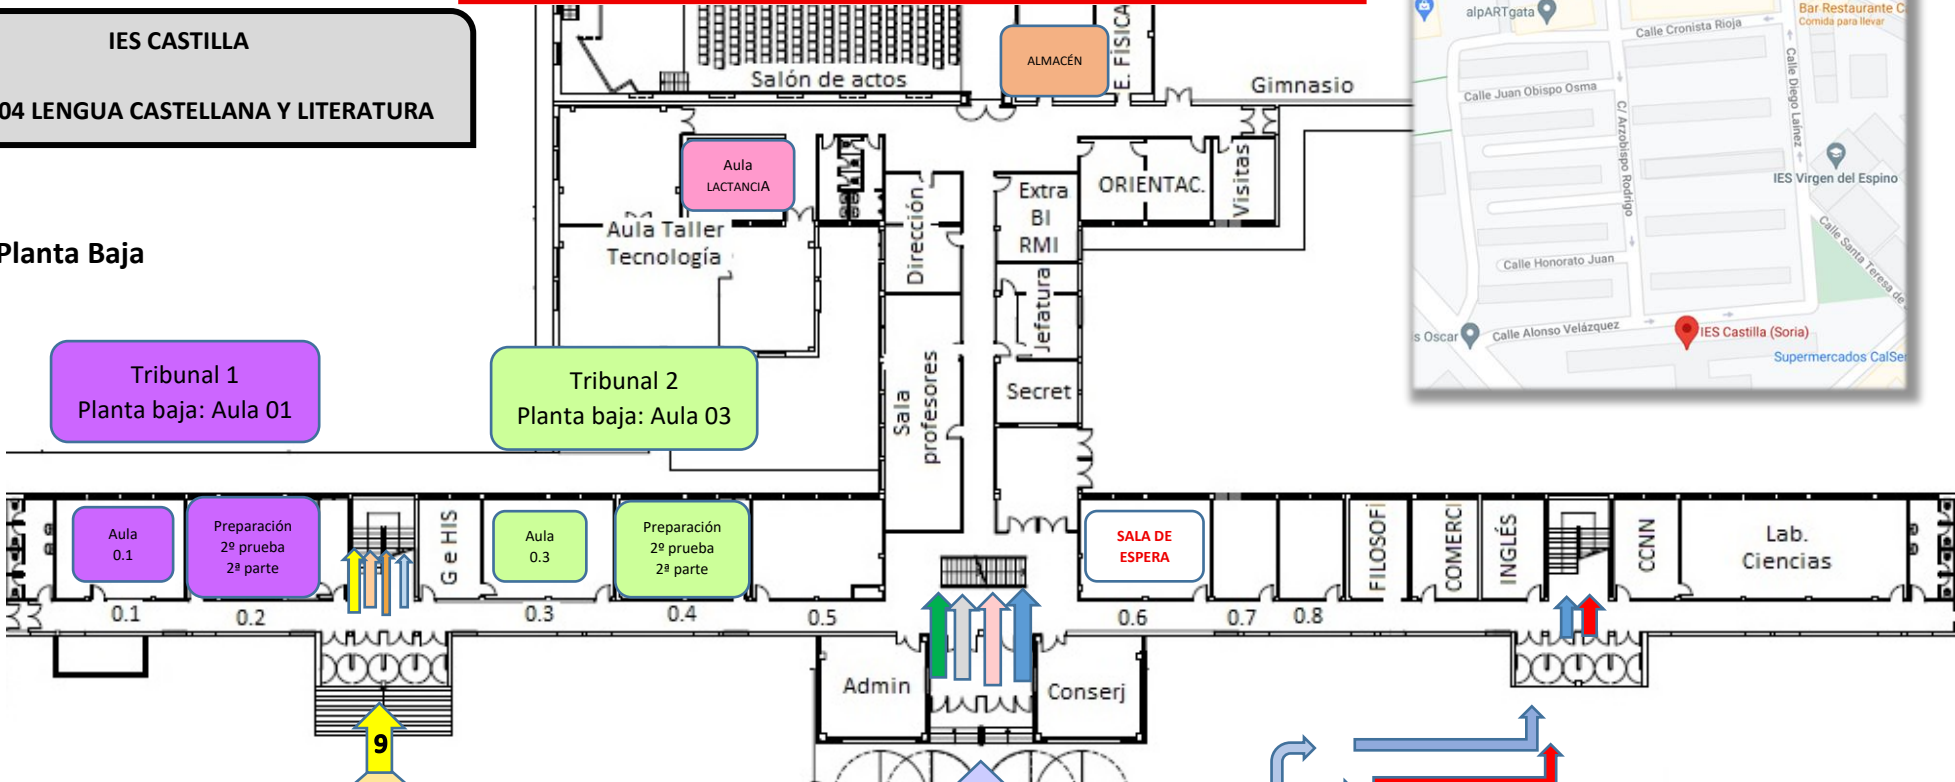

LLAMAMIENTOS A PARTIR DEL VIERNES 26 DE JUNIO

IES CASTILLA
0590-004 LENGUA CASTELLANA Y LITERATURA

Planta Baja

Tribunal 1
Planta baja: Aula 01

Tribunal 2
Planta baja: Aula 03

Aula 0.1
Preparación 2º prueba 2ª parte

Aula 0.3
Preparación 2º prueba 2ª parte

SALA DE ESPERA

LLAMAMIENTOS A PARTIR DEL VIERNES 26
ACCESO 3 / TRIBUNAL 1, 2, 3, 4, 9 y 10
C/ Alonso Velázquez s/n
(puerta izquierda)

LLAMAMIENTOS A PARTIR DEL VIERNES 26
ACCESO 1/ TRIBUNAL 5, 6, 11 y 12
C/ Alonso Velázquez s/n

LLAMAMIENTOS A PARTIR DEL VIERNES 26
ACCESO 2/ TRIBUNAL 7 y 8
C/ Alonso Velázquez s/n
(puerta central/girar a la derecha según se entra, por el patio/puerta derecha)

- TRIBUNAL 1: Aula 01
- TRIBUNAL 2: Aula 03
- TRIBUNAL 3: Aula 1.1
- TRIBUNAL 4: Aula 1.3
- TRIBUNAL 5: Aula 1.5
- TRIBUNAL 6: Aula 1.6
- TRIBUNAL 7: Aula 1.8
- TRIBUNAL 8: Aula 1.9
- TRIBUNAL 9: Aula 2.1
- TRIBUNAL 10: Aula 2.4
- TRIBUNAL 11: Aula 2.5
- TRIBUNAL 12: Aula 2.10

Planta Primera

Planta Segunda