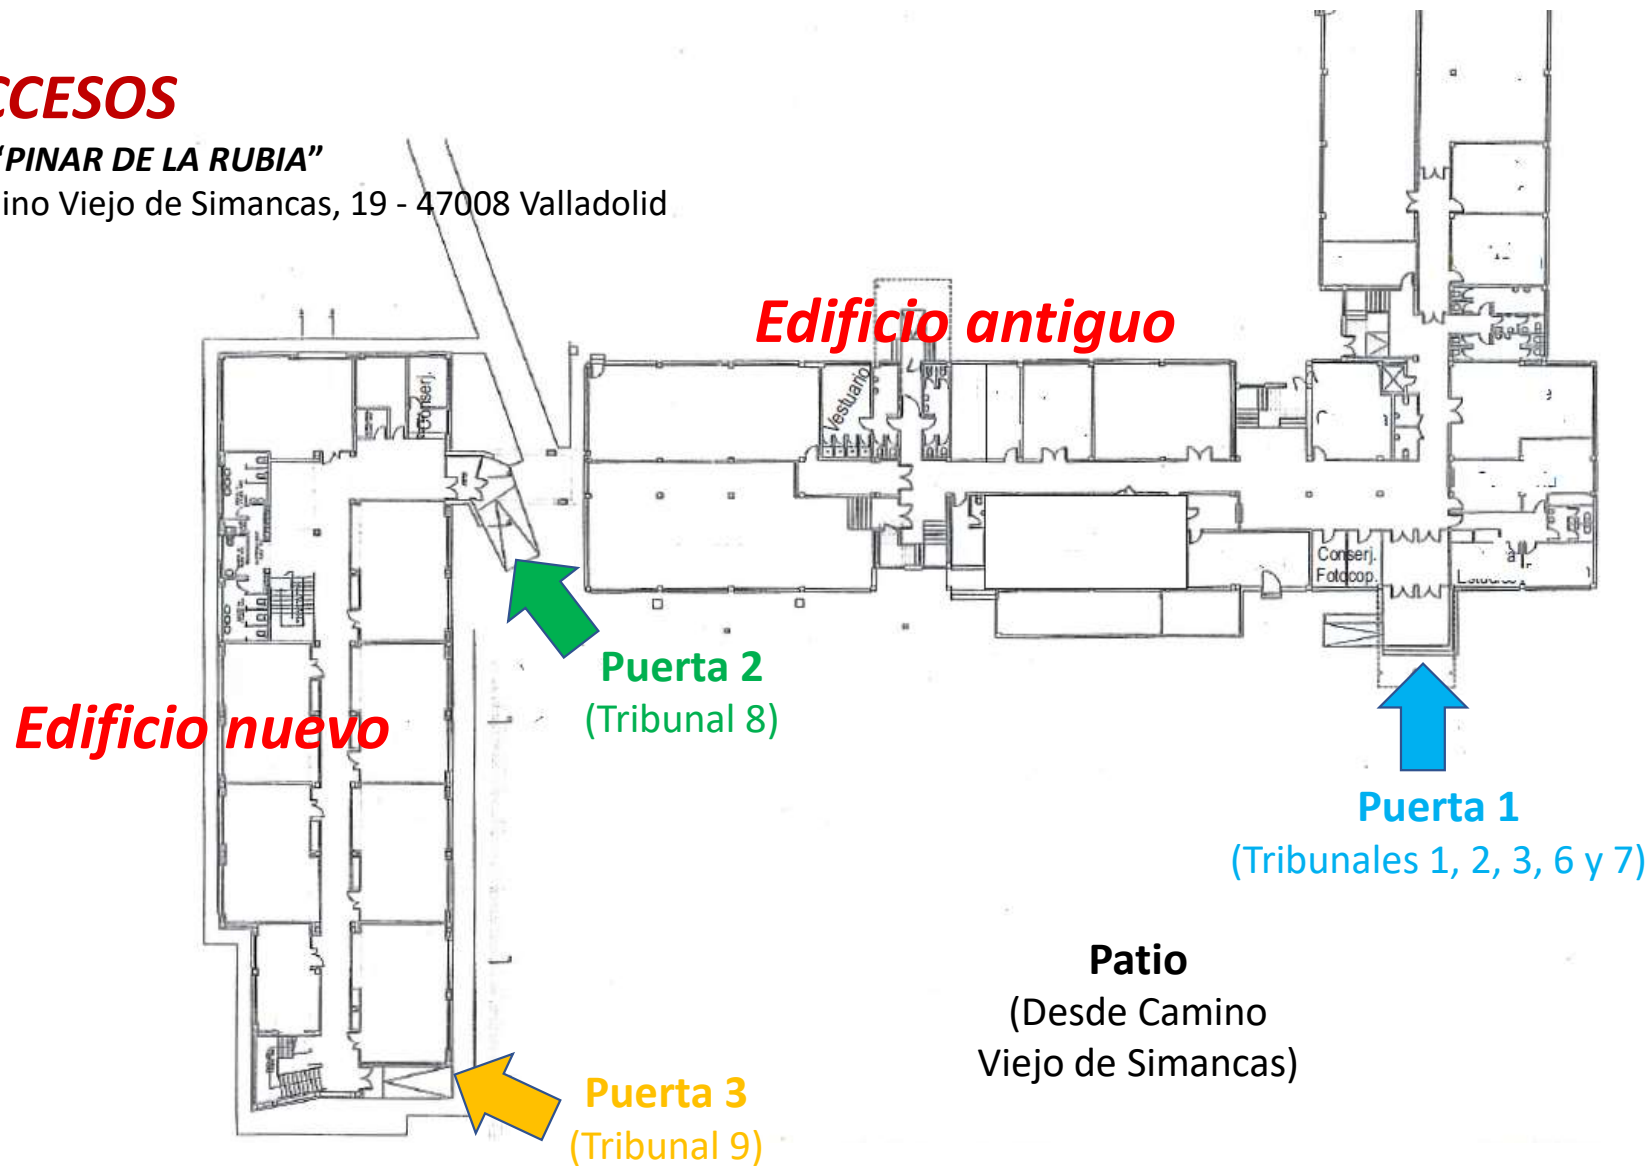

IES Pinar de la Rubia

Camino Viejo de Simancas, 19 - 47008 Valladolid

Tribunales: 1, 2, 3, 6, 7, 8 y 9

ACCESOS

IES "PINAR DE LA RUBIA"

Camino Viejo de Simancas, 19 - 47008 Valladolid

AULAS

IES "PINAR DE LA RUBIA"

Camino Viejo de Simancas, 19 –
47008 Valladolid

TRIBUNAL	AULA	ACCESO
Tribunal 1	Aula 210/Planta 1ª/Edificio antiguo	Puerta 01 (Edificio antiguo)
Tribunal 2	Aula 205/Planta 1ª/Edificio antiguo	Puerta 01 (Edificio antiguo)
Tribunal 3	Aula 201/Planta 1ª/Edificio antiguo	Puerta 01 (Edificio antiguo)
Tribunal 6	Aula 305/Planta 2ª/Edificio antiguo	Puerta 01 (Edificio antiguo)
Tribunal 7	Aula 301/Planta 2ª/Edificio antiguo	Puerta 01 (Edificio antiguo)
Tribunal 8	Aula 04/Planta baja/Edificio nuevo	Puerta 02 (Edificio nuevo)
Tribunal 9	Aula 07/Planta 1ª/Edificio nuevo	Puerta 03 (Edificio nuevo)

IES CONDESA EYLO

Plaza Condesa Eylo s/n

Tribunales 4, 5, 10, 11, 12 y 13

Estos tribunales realizarán la LECTURA de las pruebas escritas y pruebas posteriores en el IES PINAR DE LA RUBIA (Camino Viejo de Simancas, 19 - 47008 Valladolid), en la fecha y hora en la que sean convocados.

AULAS

IES "CONDESA EYLO"

Plaza Condesa Eylo s/n

TRIBUNAL	Aula	Acceso
Tribunal 4	Aula 1.1 (planta baja)	Puerta Calle peatonal (junto piscina)
Tribunal 5	Aula 1.8 (planta baja)	Puerta Calle peatonal (junto piscina)
Tribunal 10	Aula 2.1 (planta 1ª)	Desde el patio C/ Daniel del Olmo)
Tribunal 11	Aula 2.8 (planta 1ª)	Desde el patio C/ Daniel del Olmo)
Tribunal 12	Aula 3.1 (planta 2ª)	Entrada principal, Plaza Condesa Eylo s/n
Tribunal 13	Aula 3.8 (planta 2ª)	Entrada principal, Plaza Condesa Eylo s/n