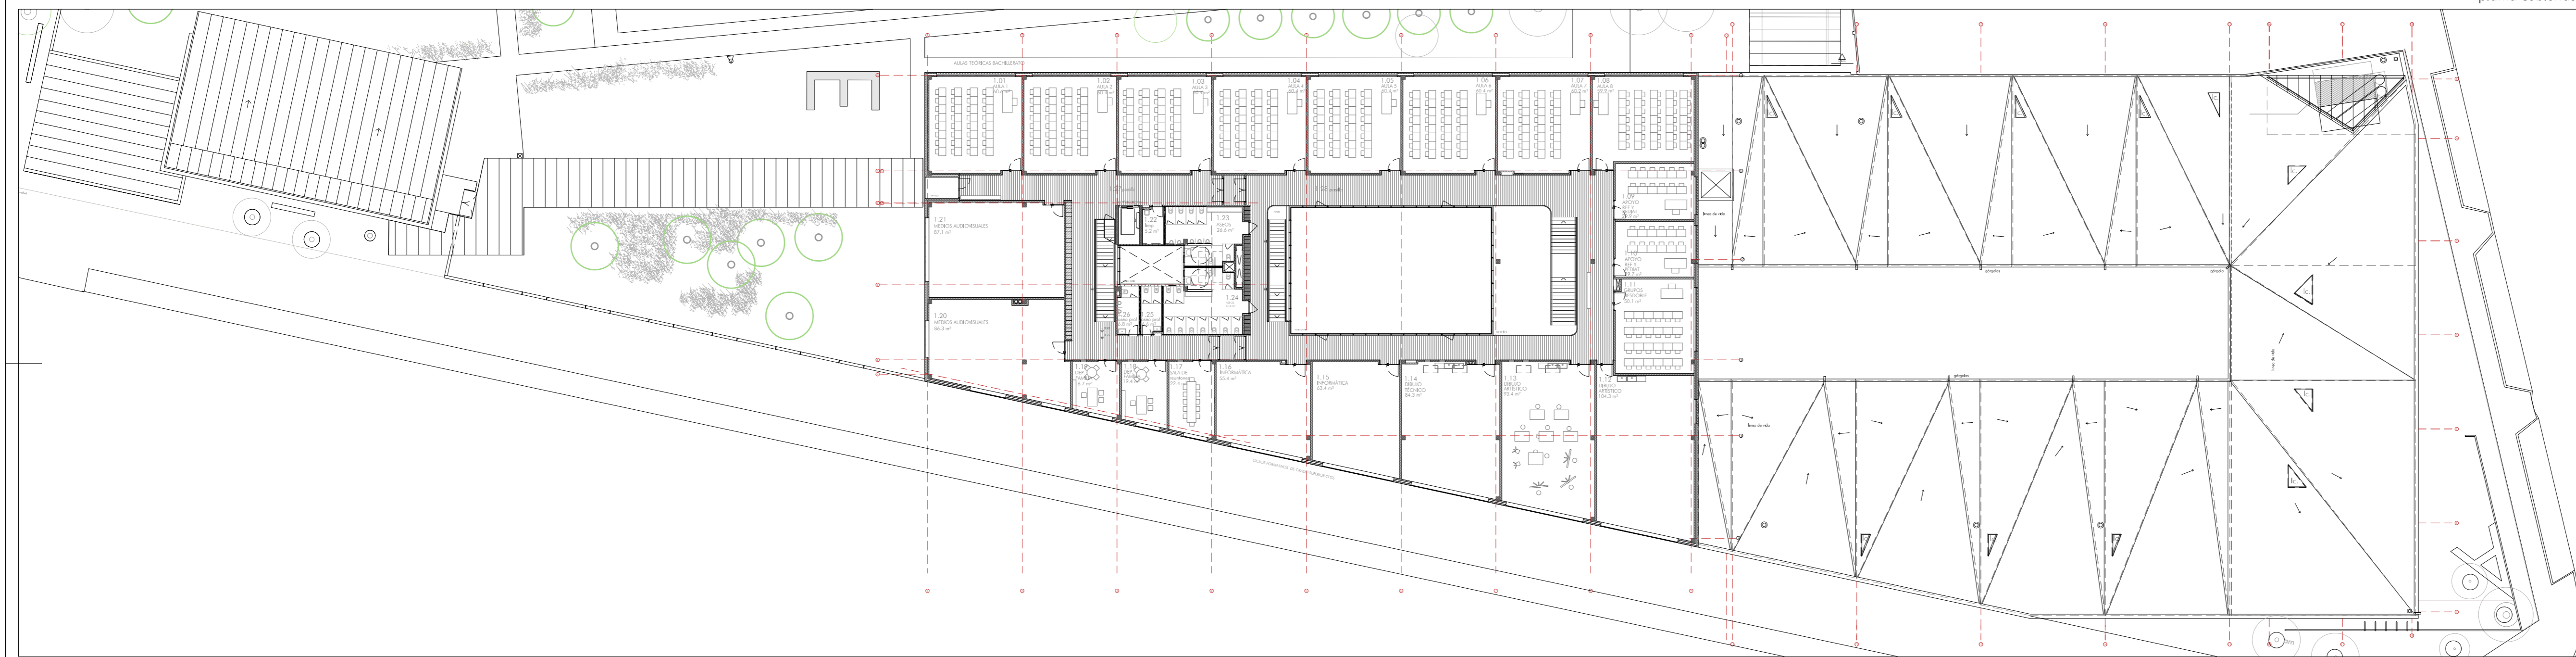

planta cubiertas

planta primera

planta baja

RESUMEN SUPERFICIES CONSTRUIDAS ESCUELA	
Planta primera	1760 m ²
Planta baja	4007,9 m ²
Total sobre rasante	5767,9 m ²

RESUMEN SUPERFICIES CONSTRUIDAS POUDEPORTIVO	
Planta baja	389,8m ²

SUPERFICIE TOTAL DE ESPACIOS EXTERIORES	
	4718,54 m ²