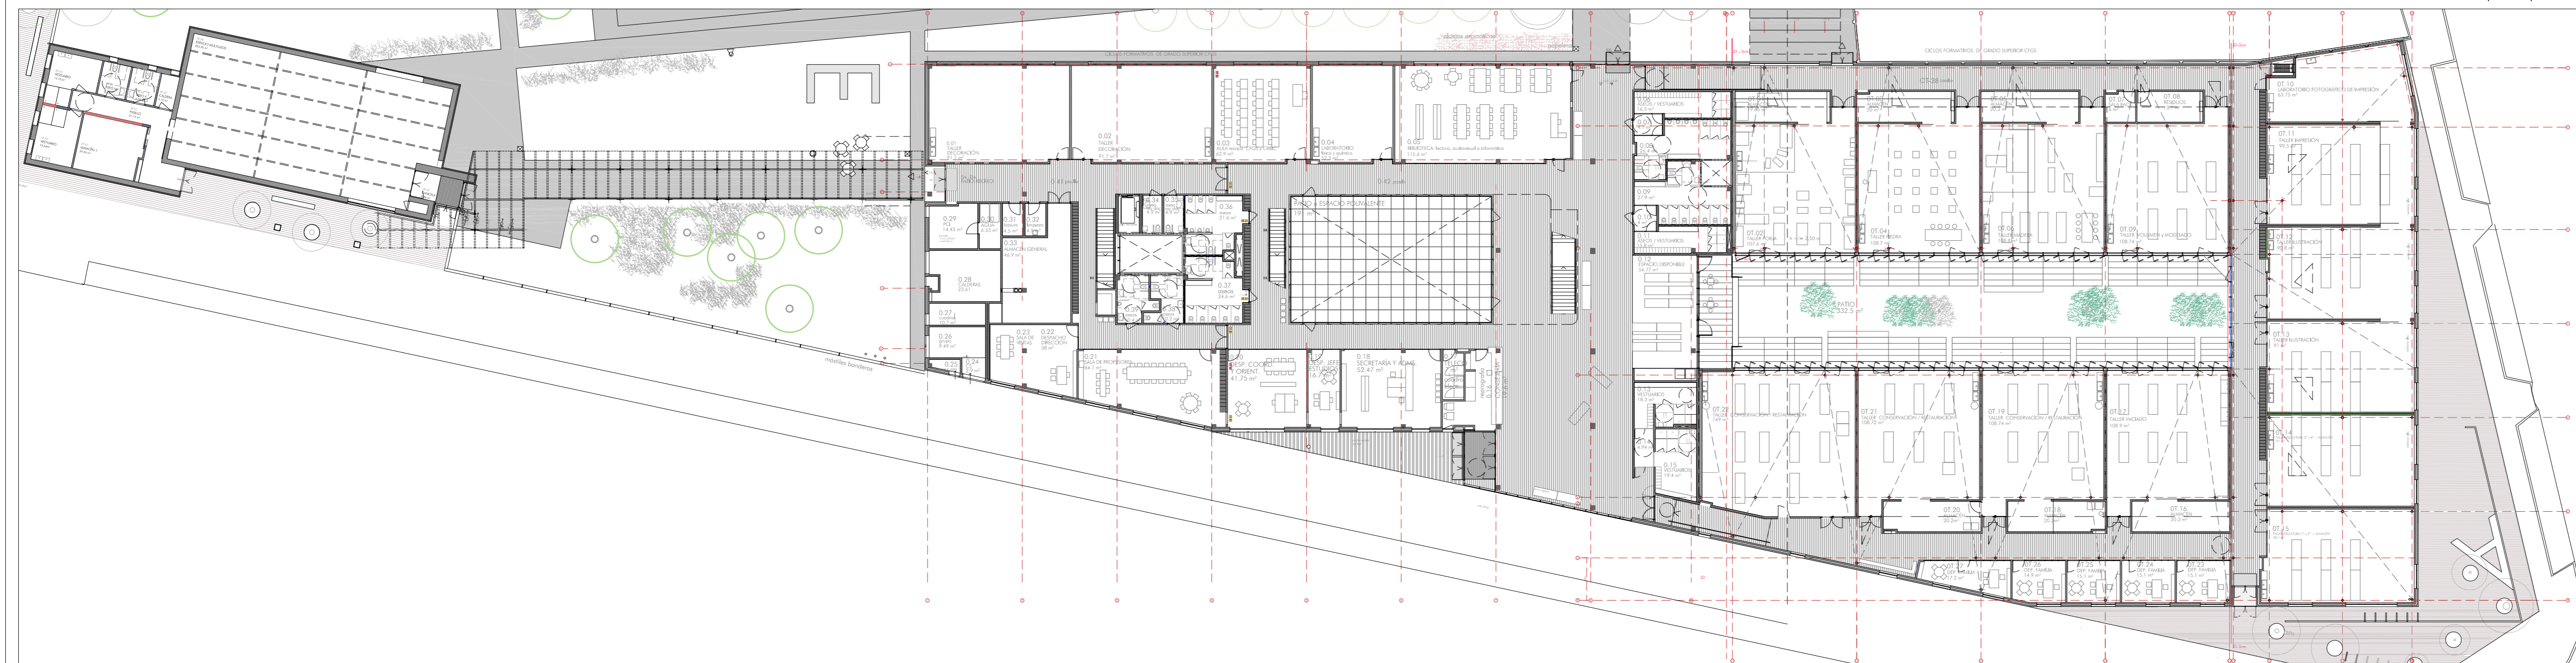

planta cubiertas

planta primera

planta baja

RESUMEN SUPERFICIES CONSTRUIDAS ESCUELA	
Planta primera	1760 m ²
Planta baja	4007,9 m ²
Total sobre rasante	5767,9 m ²

RESUMEN SUPERFICIES CONSTRUIDAS POUDEPORTIVO	
Planta baja	389,8m ²

SUPERFICIE TOTAL DE ESPACIOS EXTERIORES	
	4718,54 m ²