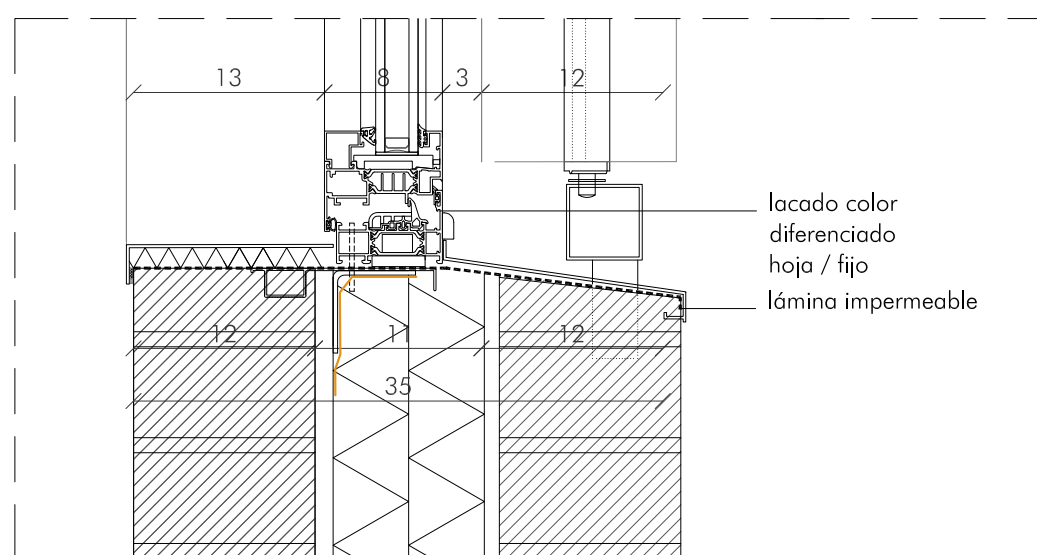

TIPO	c7
LOCALIZACIÓN - aulas	0.05
UNIDADES	1
MODELO	tipo gradermetic motorizada Persiana

TIPO	c8
LOCALIZACIÓN - aulas	0.05
UNIDADES	3
MODELO	tipo gradermetic motorizada Persiana

TIPO	c9
LOCALIZACIÓN - aulas	0.05
UNIDADES	1
MODELO	tipo gradermetic motorizada Persiana

detalle persiana motorizada_biblioteca_secciónvertical e 1/5

tela asfáltico
goterón aluminio lacado
separador 10 mm
taladro posible salida agua

lacado color diferenciado
hoja / fijo
lámina impermeable

sección vertical e 1/5

cota a replantear en obra
protección solar
lamas regulables aluminio
tipo gradermetic 120

sección horizontal e 1/5

PLANTA PRIMERA

escala 1/50

proyecto ejecución
Escuela de Arte de Valladolid
Calle Mirabel Valladolid