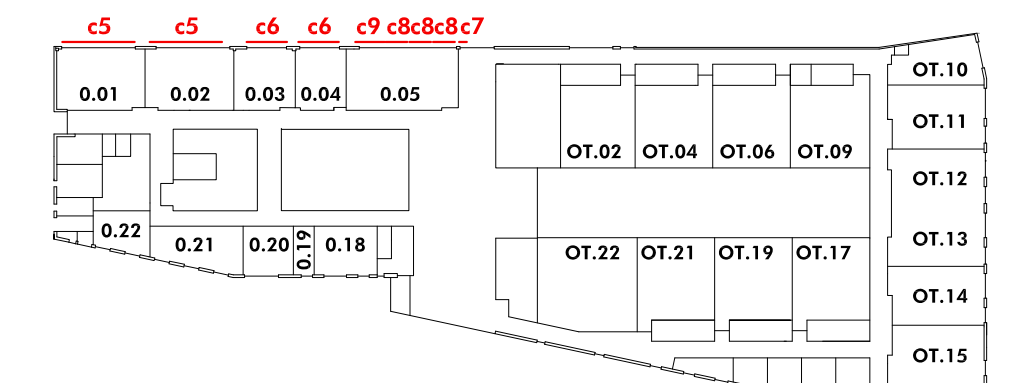

TIPO	c7
LOCALIZACIÓN - aulas	0.05
UNIDADES	1
MODELO	tipo gradermetic motorizada Persiana

TIPO	c8
LOCALIZACIÓN - aulas	0.05
UNIDADES	3
MODELO	tipo gradermetic motorizada Persiana

TIPO	c9
LOCALIZACIÓN - aulas	0.05
UNIDADES	1
MODELO	tipo gradermetic motorizada Persiana

detalle persiana motorizada_biblioteca_secciónvertical e 1/5

tela asfáltico
goterón aluminio lacado
separador 10 mm
taladro posible salida agua

lacado color diferenciado
hoja / fijo
lámina impermeable

sección vertical e 1/5

cota a replantear en obra
protección solar
lamas regulables aluminio
tipo gradermetic 120

sección horizontal e 1/5

PLANTA PRIMERA

escala 1/50

proyecto ejecución
Escuela de Arte de Valladolid
Calle Mirabel Valladolid