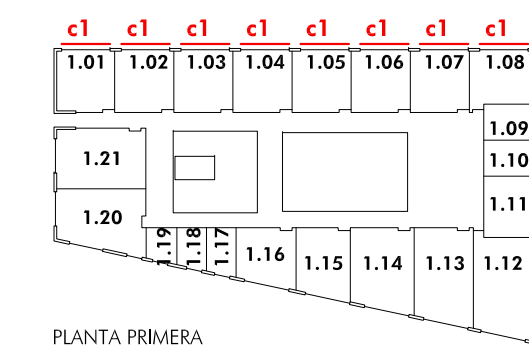

TIPO	c4
LOCALIZACIÓN - aulas	1.12
UNIDADES	1
MODELO	tipo gradermetic 120

TIPO	c5
LOCALIZACIÓN - aulas	0.01, 0.02
UNIDADES	2
MODELO	tipo gradermetic 120

TIPO	c6
LOCALIZACIÓN - aulas	0.03, 0.04
UNIDADES	2
MODELO	tipo gradermetic 120

TIPO	c7
LOCALIZACIÓN - aulas	0.05
UNIDADES	1
MODELO	tipo gradermetic motorizada Persiana

TIPO	c8
LOCALIZACIÓN - aulas	0.05
UNIDADES	3
MODELO	tipo gradermetic motorizada Persiana

TIPO	c9
LOCALIZACIÓN - aulas	0.05
UNIDADES	1
MODELO	tipo gradermetic motorizada Persiana

detalle persiana motorizada_biblioteca_secciónvertical e 1/5

tela asfáltico
goterón aluminio lacado
separador 10 mm
taladro posible salida agua

lacado color diferenciado
hoja / fijo
lámina impermeable

sección vertical e 1/5

cota a replantear en obra
protección solar
lamas regulables aluminio
tipo gradermetic 120

sección horizontal e 1/5

PLANTA PRIMERA

escala 1/50

proyecto ejecución
Escuela de Arte de Valladolid
Calle Mirabel Valladolid