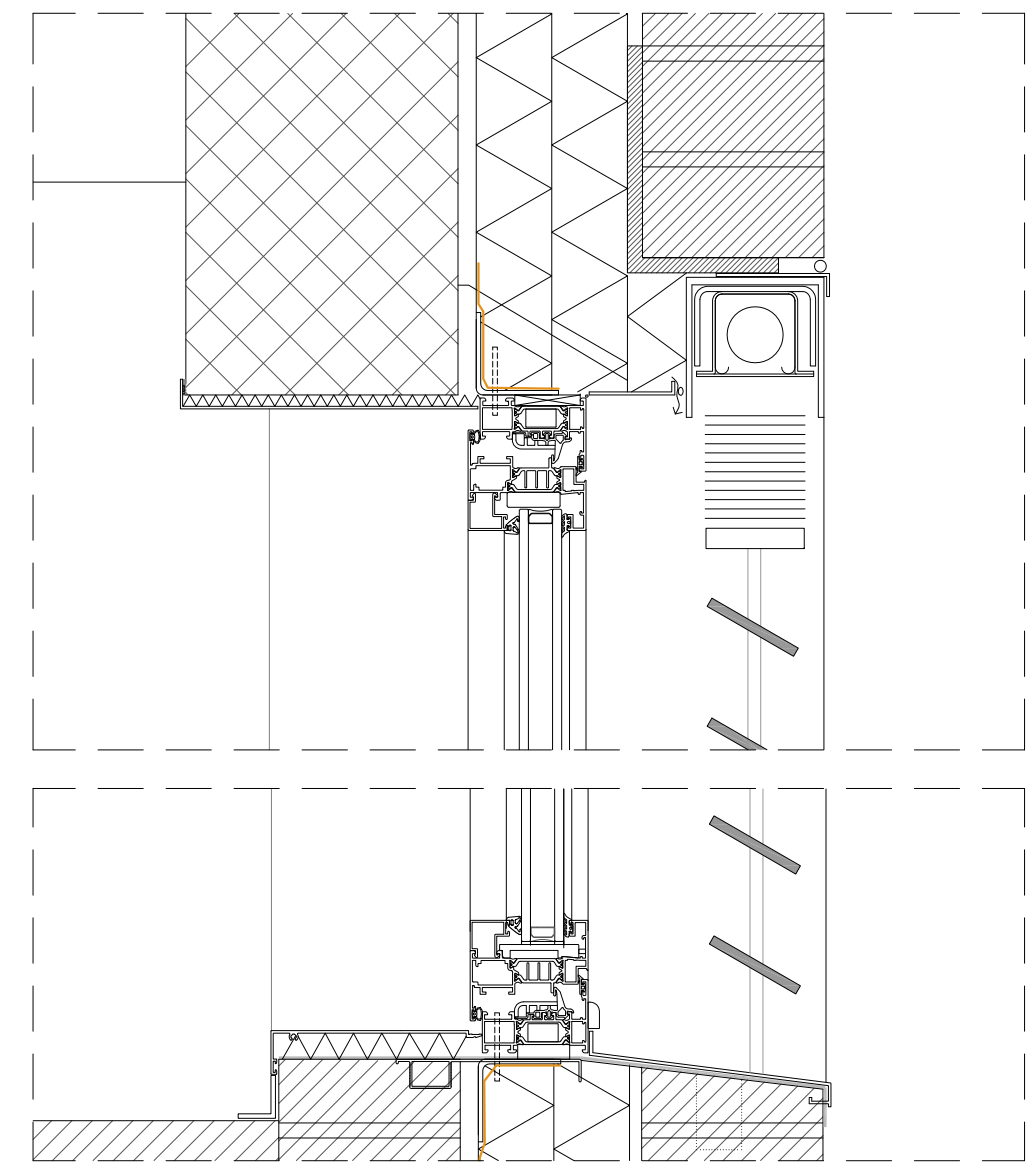

TIPO	c4
LOCALIZACIÓN - aulas	1.12
UNIDADES	1
MODELO	tipo gradermetic 120

TIPO	c5
LOCALIZACIÓN - aulas	0.01, 0.02
UNIDADES	2
MODELO	tipo gradermetic 120

TIPO	c6
LOCALIZACIÓN - aulas	0.03, 0.04
UNIDADES	2
MODELO	tipo gradermetic 120

TIPO	c7
LOCALIZACIÓN - aulas	0.05
UNIDADES	1
MODELO	tipo gradermetic motorizada Persiana

TIPO	c8
LOCALIZACIÓN - aulas	0.05
UNIDADES	3
MODELO	tipo gradermetic motorizada Persiana

TIPO	c9
LOCALIZACIÓN - aulas	0.05
UNIDADES	1
MODELO	tipo gradermetic motorizada Persiana

detalle persiana motorizada_biblioteca_secciónvertical e 1/5

tela asfáltico
goterón aluminio lacado
separador 10 mm
taladro posible salida agua

lacado color diferenciado
hoja / fijo
lámina impermeable

sección vertical e 1/5