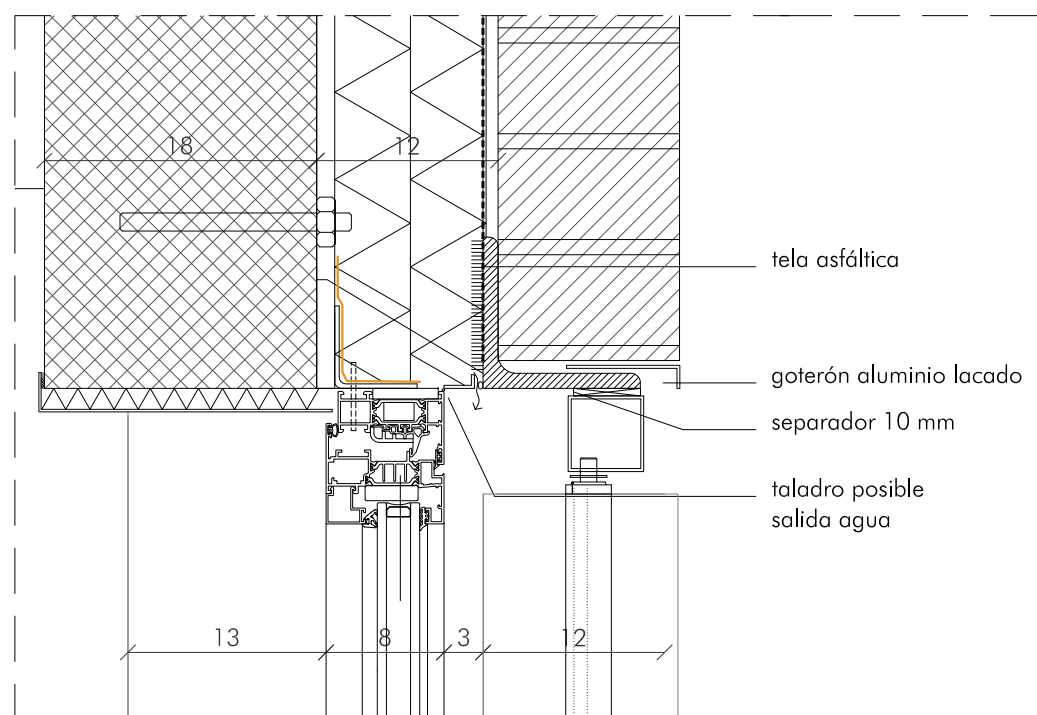

TIPO	c7
LOCALIZACIÓN - aulas	0.05
UNIDADES	1
MODELO	tipo gradermetic motorizada Persiana

TIPO	c8
LOCALIZACIÓN - aulas	0.05
UNIDADES	3
MODELO	tipo gradermetic motorizada Persiana

TIPO	c9
LOCALIZACIÓN - aulas	0.05
UNIDADES	1
MODELO	tipo gradermetic motorizada Persiana

detalle persiana motorizada_biblioteca_secciónvertical e 1/5

tela asfáltico
goterón aluminio lacado
separador 10 mm
taladro posible salida agua

lacado color diferenciado
hoja / fijo
lámina impermeable

sección vertical e 1/5

cota a replantear en obra
protección solar
lamas regulables aluminio
tipo gradermetic 120

sección horizontal e 1/5

PLANTA PRIMERA

escala 1/50

proyecto ejecución
Escuela de Arte de Valladolid
Calle Mirabel Valladolid