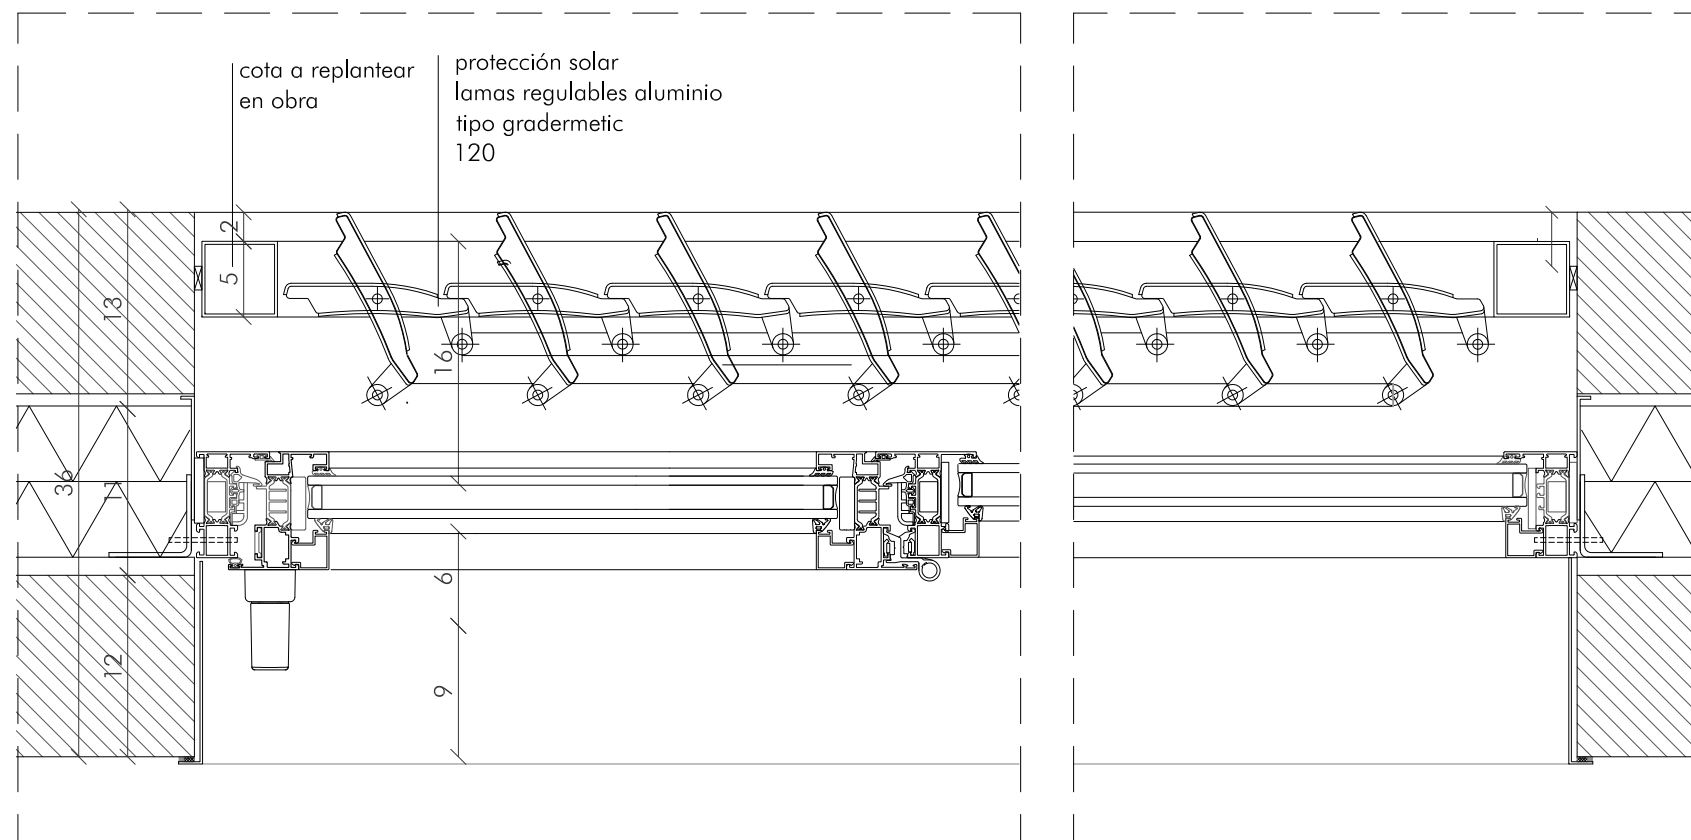

detalle persiana motorizada_biblioteca_secciónvertical e 1/5

tela asfáltico
goterón aluminio lacado
separador 10 mm
taladro posible salida agua

lacado color diferenciado
hoja / fijo
lámina impermeable

sección vertical e 1/5

cota a replantear en obra
protección solar
lamas regulables aluminio
tipo gradermetic 120

sección horizontal e 1/5

PLANTA PRIMERA

escala 1/50

proyecto ejecución
Escuela de Arte de Valladolid
Calle Mirabel Valladolid