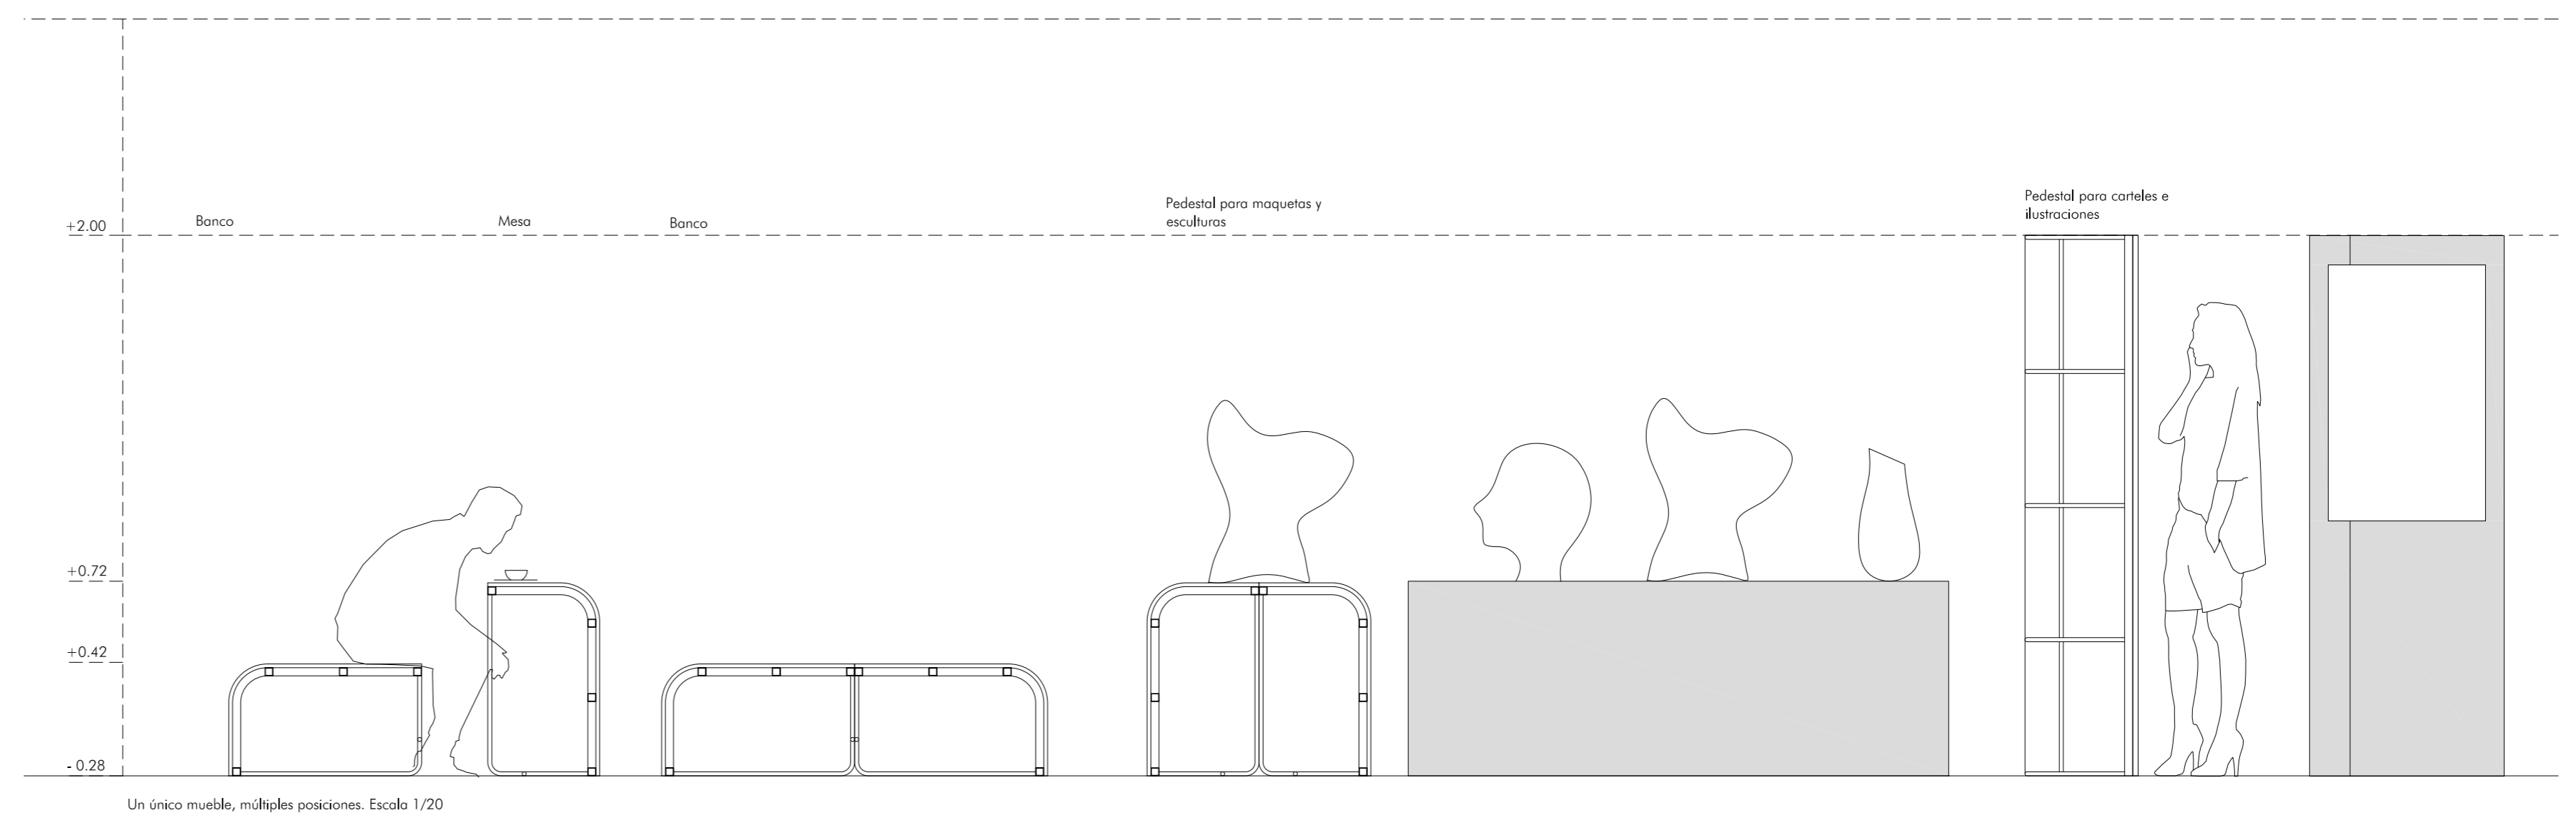

TIPO	B1
SITUACION	Espacio disponible FL BAJA
UNIDADES	10 unidad
DIMENSIONES L x H x P	B1 2.00x0.72x0.42
MATERIALES	Asiento : tablero madera contralaminada 14mm Laminado de alta presión, acabado posterior teñido en negro. Acabado frontal Caucho industrial. Estructura: tubos aluminio lacados en negro. Uniones soldados Tubo cuadrado 30x30x2mm Tubo circular Ø15mm x espesor 2mm