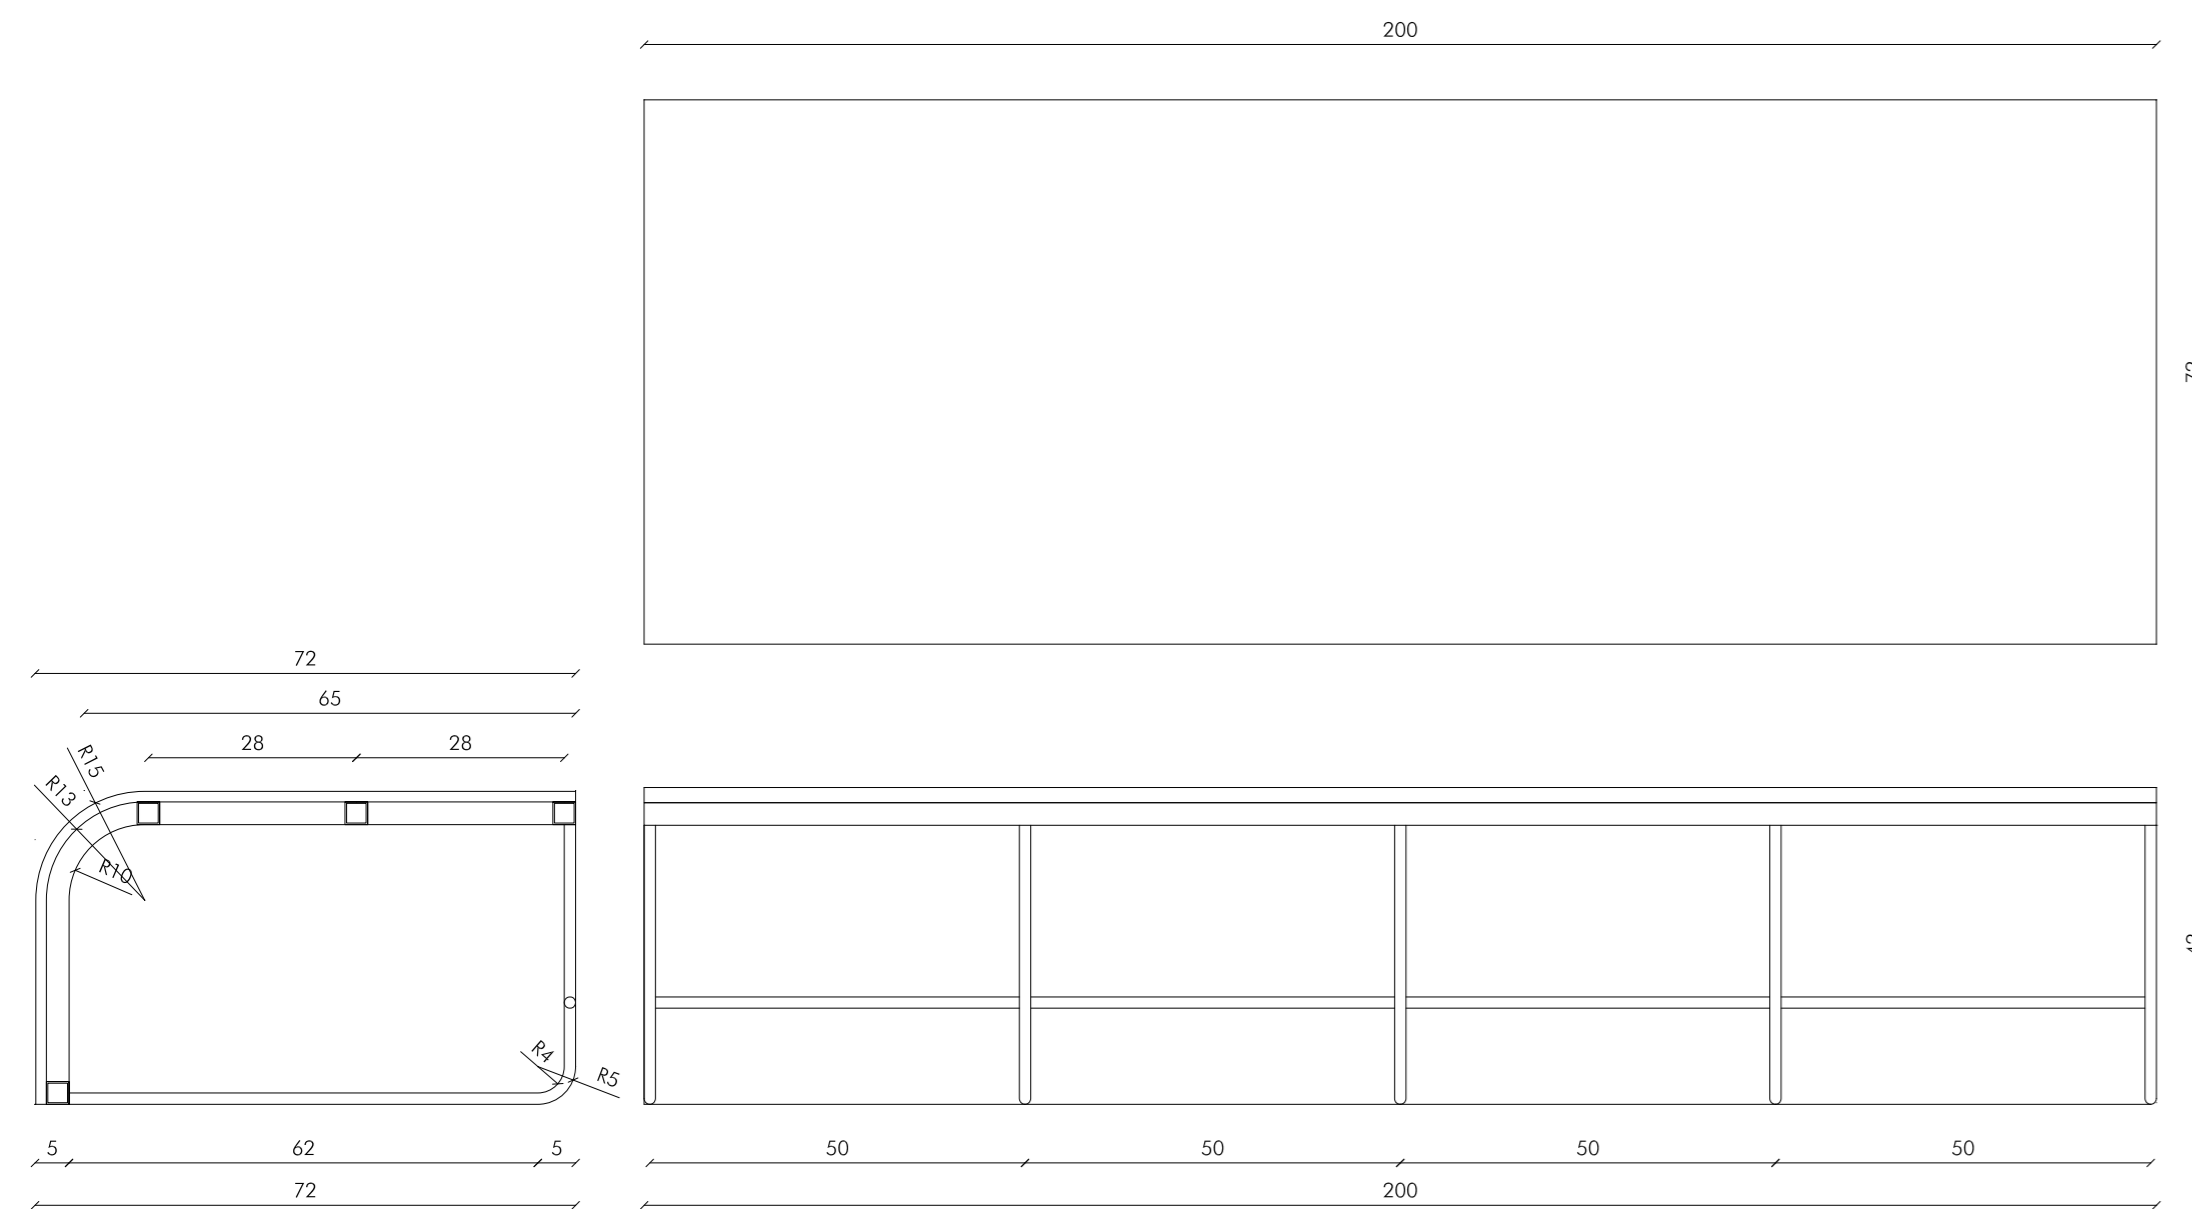

TIPO	B1
SITUACION	Espacio disponible FL BAJA
UNIDADES	10 unidad
DIMENSIONES L x H x P	B1 2.00x0.72x0.42
MATERIALES	Asiento : tablero madera contralaminada 14mm Laminado de alta presión, acabado posterior teñido en negro. Acabado frontal Caucho industrial. Estructura: tubos aluminio lacados en negro. Uniones soldados Tubo cuadrado 30x30x2mm Tubo circular Ø15mm x espesor 2mm