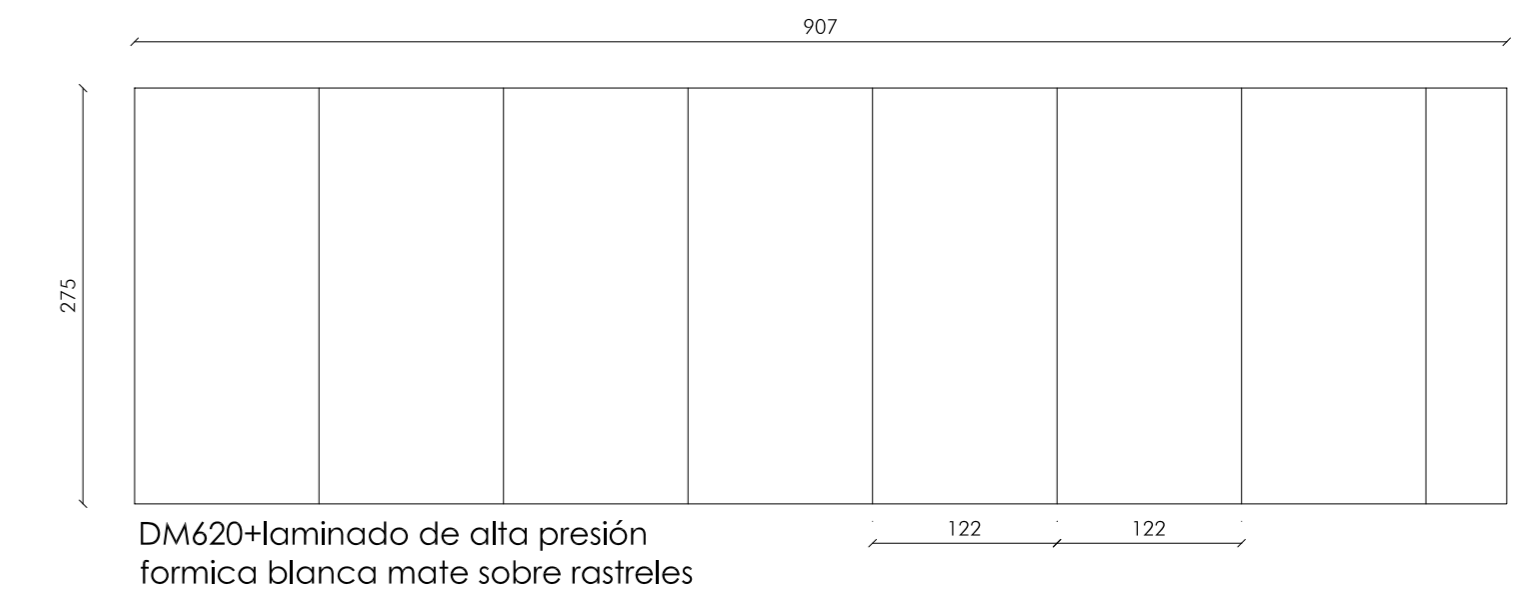

PANEL DE EXPRESIÓN LIBRE. Escala 1:100