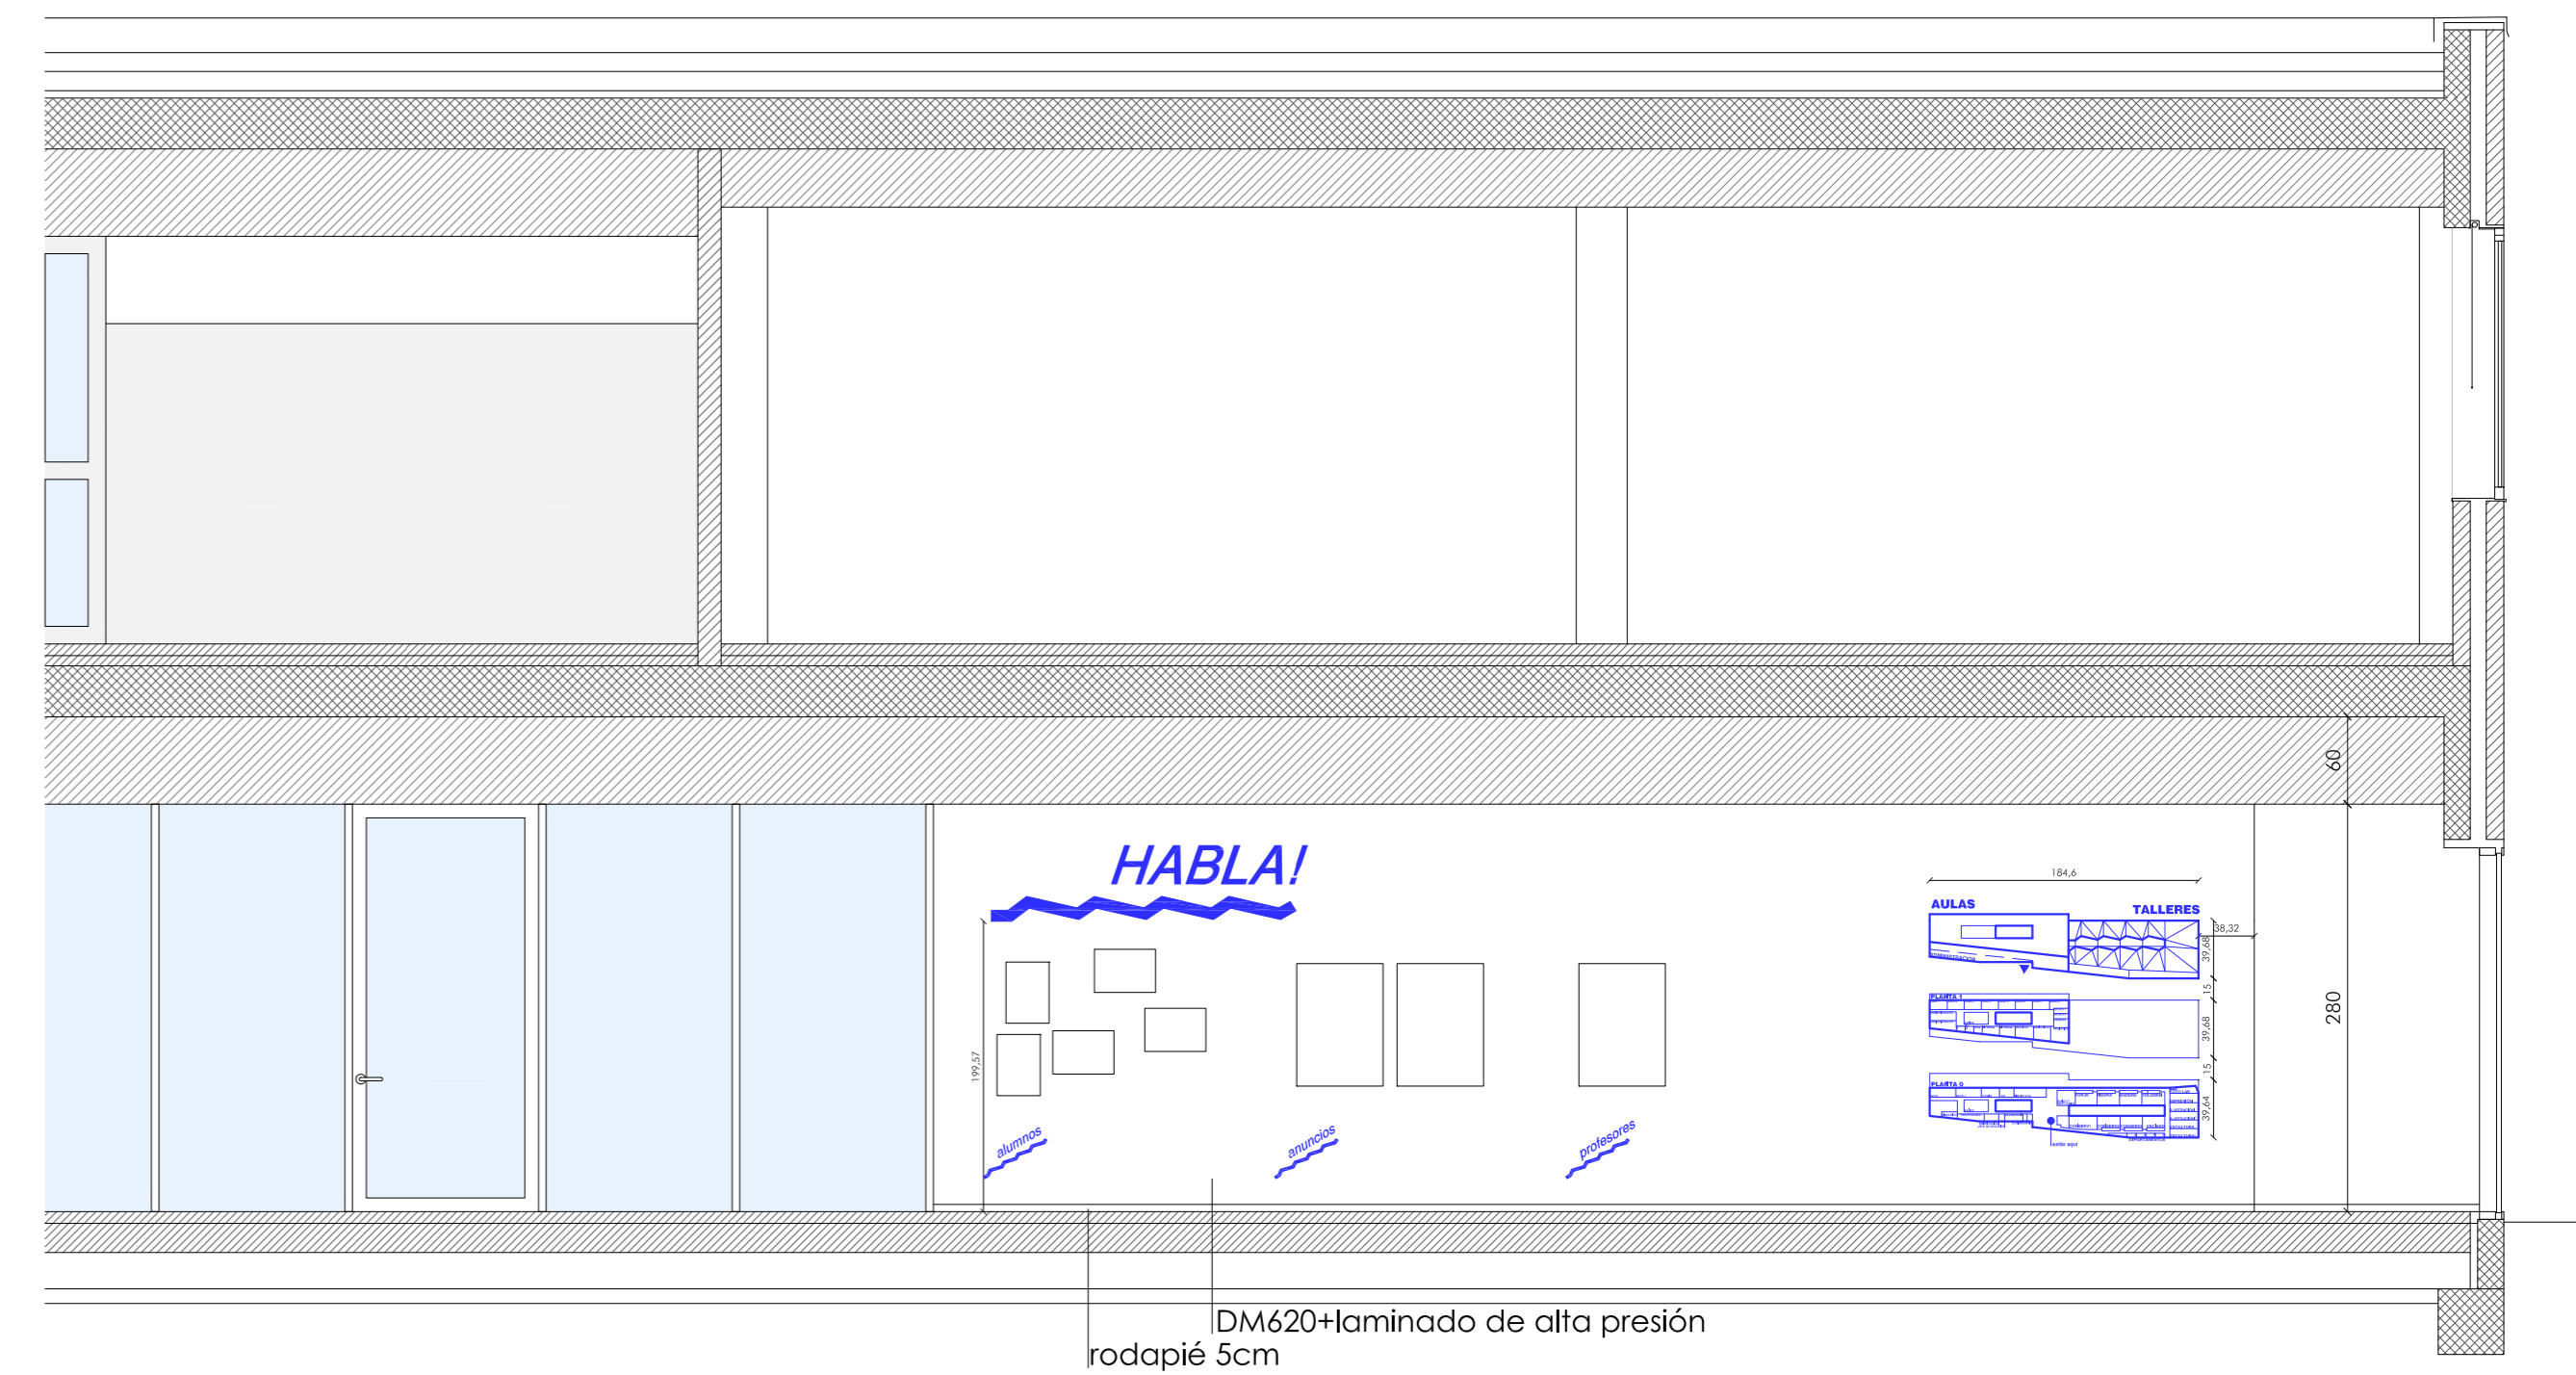

PANEL DE EXPRESIÓN LIBRE. Escala 1:100