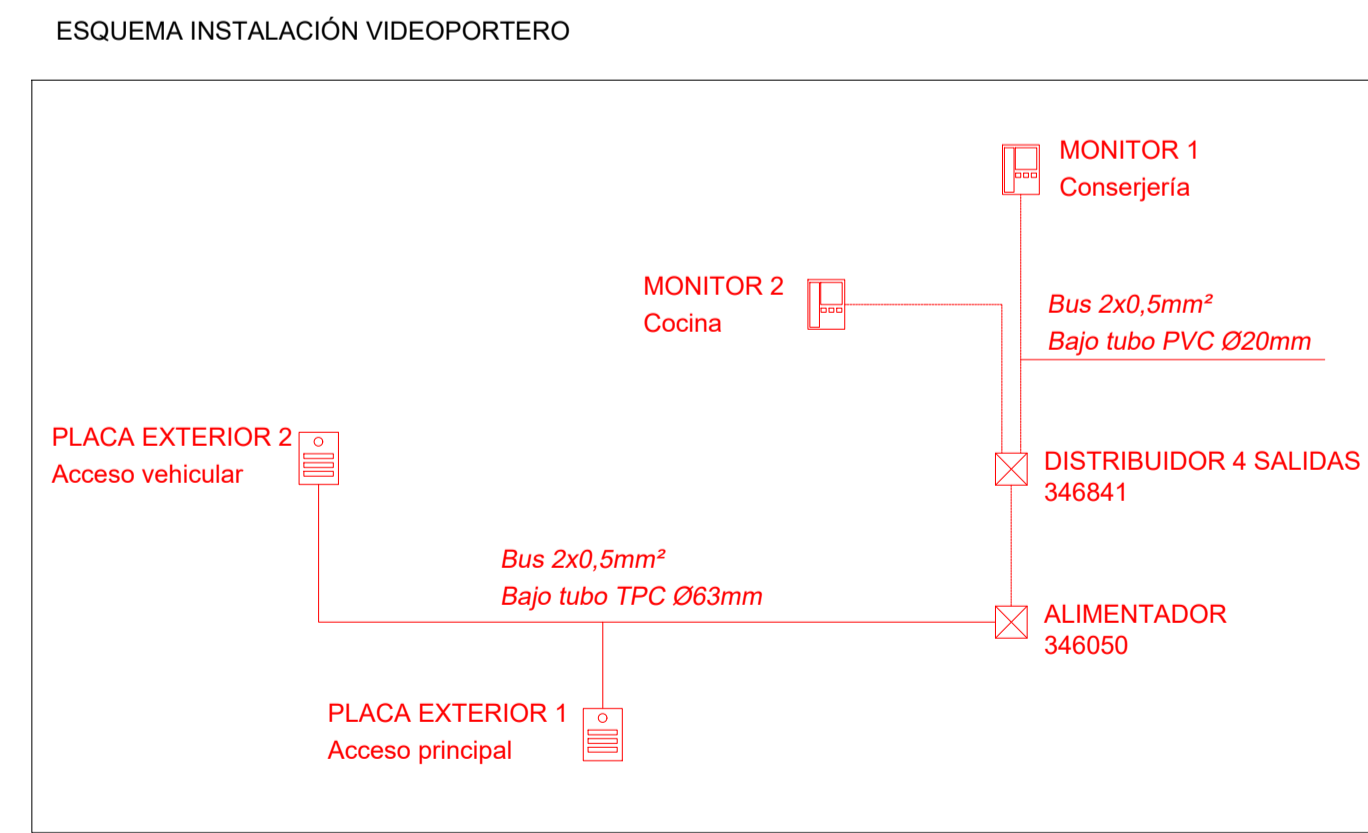

- LEYENDA INSTALACIÓN DE MEGAFONÍA**
- ALTAVOZ INTERIOR 6W-100V modelo A-225EN Óptimus o equivalente.
 - ⊗ ALTAVOZ INTERIOR 10W-100V modelo A-226CEN Óptimus o equivalente.
 - ▶ ALTAVOZ EXTERIOR 30W-100V modelo SC-630MEB-Q Óptimus o equivalente.

- LEYENDA INSTALACIÓN DE VIDEOPORTERO**
- 📺 MONITOR VIDEOPORTERO Serie 8 de TEGUI o equivalente
 - 📺 PLACA EXTERIOR Serie SFERA NEW de 1 llamada con monitor
 - CABLE BUS 2x0,5mm² bajo tubo TPC "doble capa" verde de Ø63mm

PROYECTO DE EJECUCIÓN PARA LA CONSTRUCCIÓN DEL COLEGIO DE EDUCACIÓN INFANTIL Y PRIMARIA EN BARRIO VILLIMAR DE BURGOS
 SITUACIÓN: PARCELA QL1-B U.A. U.E.S1.01 CAMINO DE LA PLATA SGR. DE 5605801 BURGOS
 EXPEDIENTE: A2018/000418 - junio 2019