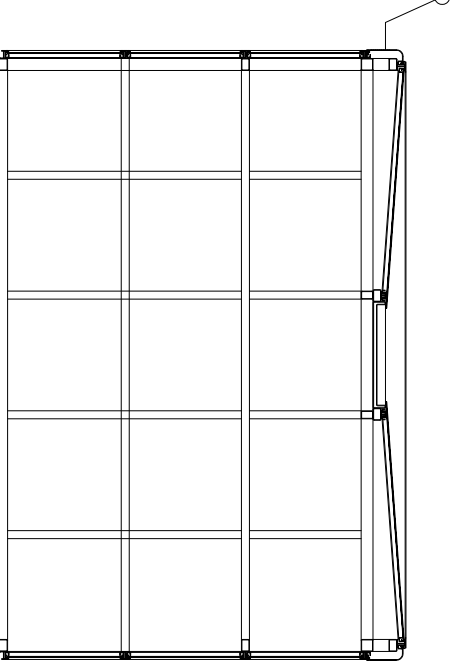

# INVERNADERO

INVERNADERO: ALZADO LONGITUDINAL

INVERNADERO: ALZADO TRANSVERSAL

INVERNADERO: SECCION LONGITUDINAL

INVERNADERO: PLANTA

INVERNADERO: CUBIERTA

INVERNADERO: ESQUEMA ESTRUCTURAL DE CUBIERTA

INVERNADERO: SECCION TRANSVERSAL CON ALIJE

0 1m 5m

- 1. CUBIERTA PERSONAL
- 2. VENTILADOR
- 3. VENTILADOR
- 4. CUBIERTA DE ACERO SECCION RECTANGULAR ZONAS
- 5. CUBIERTA DE ALUMINIO ZONAS
- 6. CUBIERTA DE ALUMINIO ZONAS
- 7. CUBIERTA DE ALUMINIO ZONAS
- 8. CUBIERTA DE ALUMINIO ZONAS
- 9. ALIJE
- 10. ALIJE
- 11. ALIJE
- 12. ALIJE
- 13. ALIJE
- 14. ALIJE
- 15. ALIJE