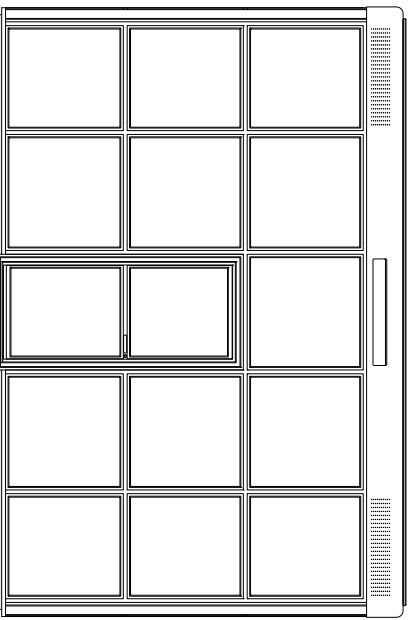

# INVERNADERO

INVERNADERO: ALZADO LONGITUDINAL

INVERNADERO: ALZADO TRANSVERSAL

INVERNADERO: SECCION LONGITUDINAL

INVERNADERO: PLANTA

INVERNADERO: CUBIERTA

INVERNADERO: ESQUEMA ESTRUCTURAL DE CUBIERTA

INVERNADERO: SECCION TRANSVERSAL CON ALIJE

0 1m 5m

- 1. CUBIERTA PERSONAL
- 2. VENTILADOR
- 3. VENTILADOR
- 4. CUBIERTA DE ACERO SECCION RECTANGULAR ZONAS
- 5. CUBIERTA DE ALUMINIO ZONAS
- 6. CUBIERTA DE ALUMINIO ZONAS
- 7. CUBIERTA DE ALUMINIO ZONAS
- 8. CUBIERTA DE ALUMINIO ZONAS
- 9. ALIJE
- 10. ALIJE
- 11. ALIJE
- 12. ALIJE
- 13. ALIJE
- 14. ALIJE
- 15. ALIJE