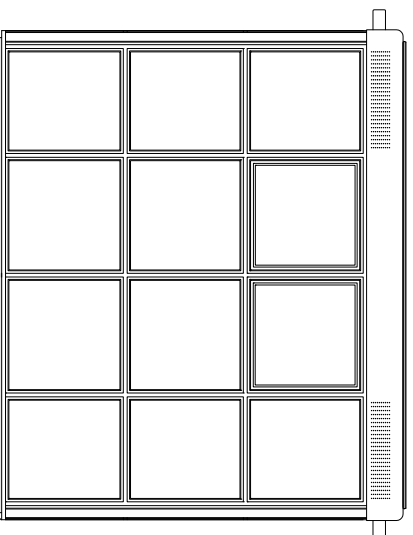

# INVERNADERO

INVERNADERO: ALZADO LONGITUDINAL

INVERNADERO: ALZADO TRANSVERSAL

INVERNADERO: SECCION LONGITUDINAL

INVERNADERO: PLANTA

INVERNADERO: CUBIERTA

INVERNADERO: ESQUEMA ESTRUCTURAL DE CUBIERTA

INVERNADERO: SECCION TRANSVERSAL CON ALIJE

0 1m 5m

- 1. CUBIERTA PERSONAL
- 2. VENTILADOR
- 3. VENTILADOR
- 4. CUBIERTA DE ACERO SECCION RECTANGULAR ZONAS
- 5. CUBIERTA DE ALUMINIO ZONAS
- 6. CUBIERTA DE ALUMINIO ZONAS
- 7. CUBIERTA DE ALUMINIO ZONAS
- 8. CUBIERTA DE ALUMINIO ZONAS
- 9. ALIJE
- 10. ALIJE
- 11. ALIJE
- 12. ALIJE
- 13. ALIJE
- 14. ALIJE
- 15. ALIJE