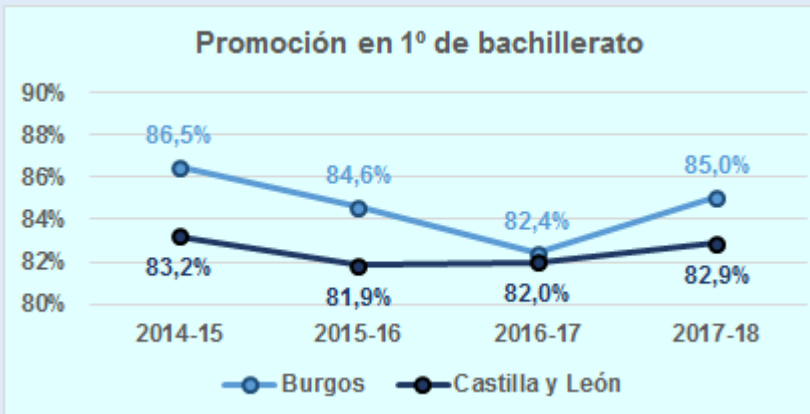

BACHILLERATO

Tasa neta de PROMOCIÓN en 1º de bachillerato en BURGOS

Curso	2014-15	2015-16	2016-17	2017-18
Alumnado evaluado	2.302	2.266	2.285	2.139
Alumnado promocionado	1.991	1.917	1.883	1.819
Tasa neta de PROMOCIÓN	86,5%	84,6%	82,4%	85,0%

Tasa neta de TITULACIÓN en bachillerato en BURGOS

Curso	2014-15	2015-16	2016-17	2017-18
Alumnado evaluado	2.380	2.367	2.122	2.127
Alumnado titulado	1.852	1.905	1.767	1.766
Tasa neta de TITULACIÓN	77,8%	80,5%	83,3%	83,0%