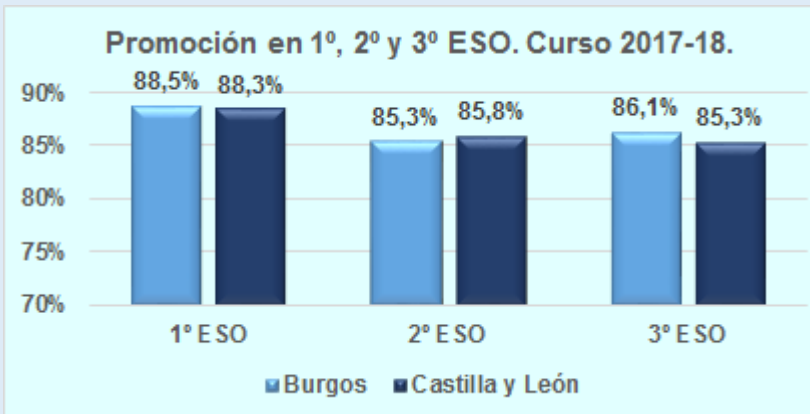

Resultados escolares de la provincia de Burgos. Curso 2017-18.

PRIMARIA

SECUNDARIA

Tasa neta de PROMOCIÓN en ESO en BURGOS

Nivel	1º ESO	2º ESO	3º ESO
Alumnado evaluado	3.517	3.319	3.089
Alumnado promocionado	3.114	2.831	2.661
Tasa neta de PROMOCIÓN	88,5%	85,3%	86,1%

Tasa neta de TITULACIÓN en ESO en BURGOS

Curso	2014-15	2015-16	2016-17	2017-18
Alumnado evaluado	2.817	2.958	2.706	2.851
Alumnado titulado	2.472	2.612	2.267	2.454
Tasa neta de TITULACIÓN	87,8%	88,3%	83,8%	86,1%