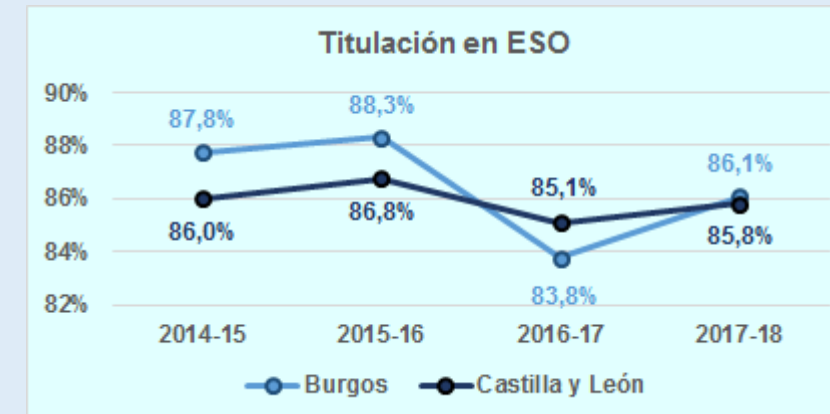

Resultados escolares de la provincia de Burgos. Curso 2017-18.

PRIMARIA

SECUNDARIA

Tasa neta de PROMOCIÓN en ESO en BURGOS

Nivel	1º ESO	2º ESO	3º ESO
Alumnado evaluado	3.517	3.319	3.089
Alumnado promocionado	3.114	2.831	2.661
Tasa neta de PROMOCIÓN	88,5%	85,3%	86,1%

Tasa neta de TITULACIÓN en ESO en BURGOS

Curso	2014-15	2015-16	2016-17	2017-18
Alumnado evaluado	2.817	2.958	2.706	2.851
Alumnado titulado	2.472	2.612	2.267	2.454
Tasa neta de TITULACIÓN	87,8%	88,3%	83,8%	86,1%