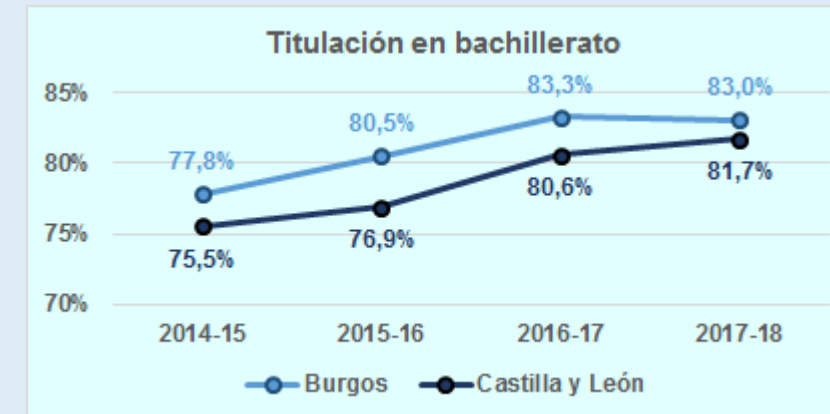

BACHILLERATO

Tasa neta de PROMOCIÓN en 1º de bachillerato en BURGOS

Curso	2014-15	2015-16	2016-17	2017-18
Alumnado evaluado	2.302	2.266	2.285	2.139
Alumnado promocionado	1.991	1.917	1.883	1.819
Tasa neta de PROMOCIÓN	86,5%	84,6%	82,4%	85,0%

Tasa neta de TITULACIÓN en bachillerato en BURGOS

Curso	2014-15	2015-16	2016-17	2017-18
Alumnado evaluado	2.380	2.367	2.122	2.127
Alumnado titulado	1.852	1.905	1.767	1.766
Tasa neta de TITULACIÓN	77,8%	80,5%	83,3%	83,0%