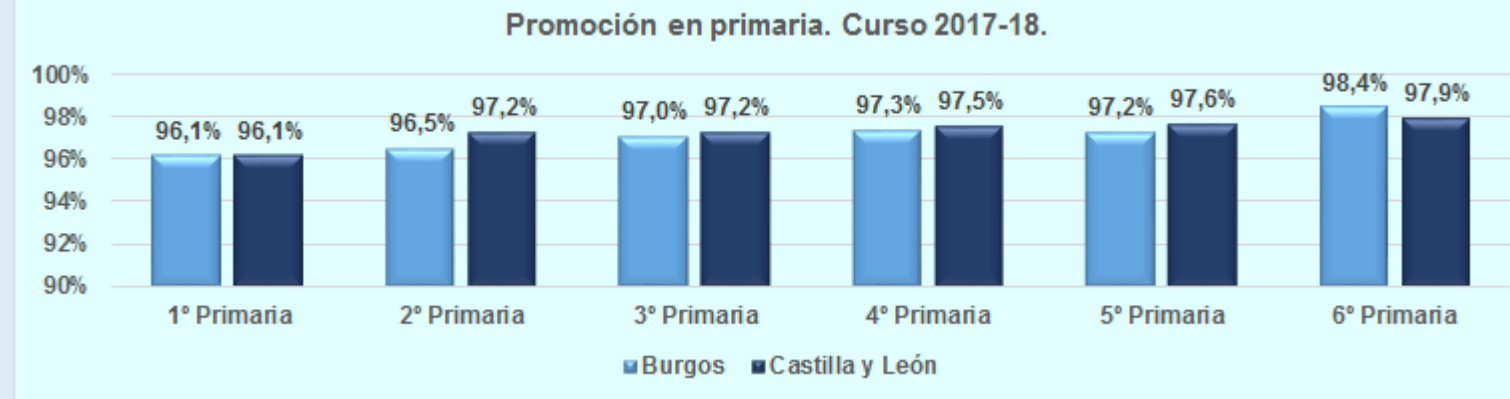

Resultados escolares de la provincia de Burgos. Curso 2017-18.

PRIMARIA

SECUNDARIA

Tasa neta de PROMOCIÓN en ESO en BURGOS

Nivel	1º ESO	2º ESO	3º ESO
Alumnado evaluado	3.517	3.319	3.089
Alumnado promocionado	3.114	2.831	2.661
Tasa neta de PROMOCIÓN	88,5%	85,3%	86,1%

Tasa neta de TITULACIÓN en ESO en BURGOS

Curso	2014-15	2015-16	2016-17	2017-18
Alumnado evaluado	2.817	2.958	2.706	2.851
Alumnado titulado	2.472	2.612	2.267	2.454
Tasa neta de TITULACIÓN	87,8%	88,3%	83,8%	86,1%

BACHILLERATO

Tasa neta de PROMOCIÓN en 1º de bachillerato en BURGOS

Curso	2014-15	2015-16	2016-17	2017-18
Alumnado evaluado	2.302	2.266	2.285	2.139
Alumnado promocionado	1.991	1.917	1.883	1.819
Tasa neta de PROMOCIÓN	86,5%	84,6%	82,4%	85,0%