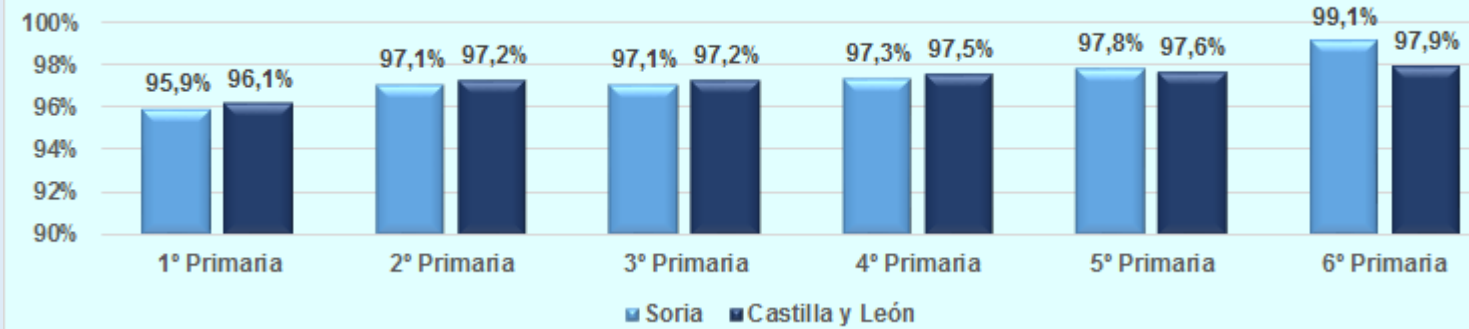

Resultados escolares de la provincia de Soria. Curso 2017-18.

PRIMARIA

Promoción en primaria. Curso 2017-18.

SECUNDARIA

Promoción en 1º, 2º y 3º ESO. Curso 2017-18.

Titulación en ESO

Tasa neta de PROMOCIÓN en ESO en SORIA

Nivel	1º ESO	2º ESO	3º ESO
Alumnado evaluado	816	792	808
Alumnado promocionado	726	706	704
Tasa neta de PROMOCIÓN	89,0%	89,1%	87,1%

Tasa neta de TITULACIÓN en ESO en SORIA

Curso	2014-15	2015-16	2016-17	2017-18
Alumnado evaluado	702	762	698	707
Alumnado titulado	629	679	622	655
Tasa neta de TITULACIÓN	89,6%	89,1%	89,1%	92,6%

BACHILLERATO

Promoción en 1º de bachillerato

Titulación en bachillerato

Tasa neta de PROMOCIÓN en 1º de bachillerato en SORIA

Curso	2014-15	2015-16	2016-17	2017-18
Alumnado evaluado	604	567	601	603
Alumnado promocionado	533	504	523	523
Tasa neta de PROMOCIÓN	88,2%	88,9%	87,0%	86,7%