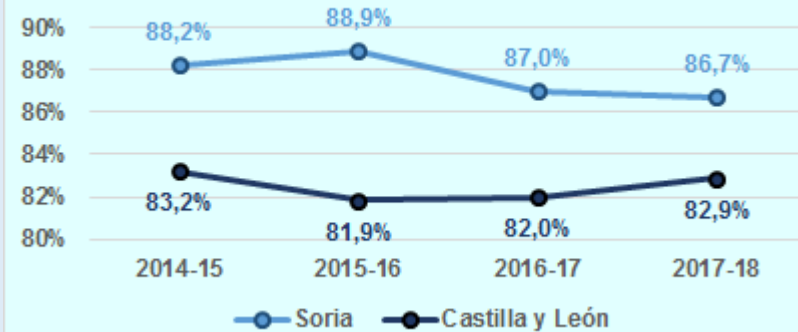

Tasa neta de PROMOCIÓN en 1º de bachillerato en SORIA

BACHILLERATO

Promoción en 1º de bachillerato