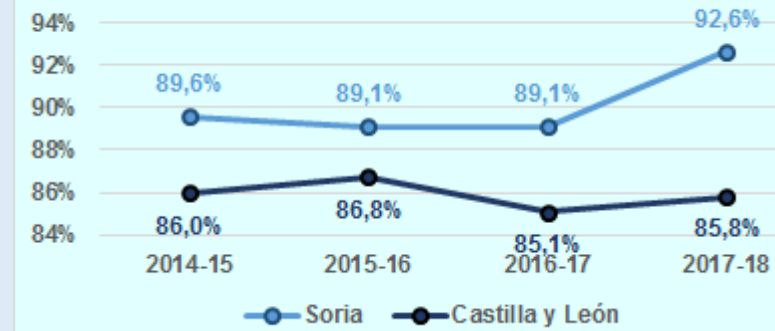

Resultados escolares de la provincia de Soria. Curso 2017-18.

PRIMARIA

Promoción en primaria. Curso 2017-18.

SECUNDARIA

Promoción en 1º, 2º y 3º ESO. Curso 2017-18.

Titulación en ESO

Tasa neta de PROMOCIÓN en ESO en SORIA

Nivel	1º ESO	2º ESO	3º ESO
Alumnado evaluado	816	792	808
Alumnado promocionado	726	706	704
Tasa neta de PROMOCIÓN	89,0%	89,1%	87,1%

Tasa neta de TITULACIÓN en ESO en SORIA

Curso	2014-15	2015-16	2016-17	2017-18
Alumnado evaluado	702	762	698	707
Alumnado titulado	629	679	622	655
Tasa neta de TITULACIÓN	89,6%	89,1%	89,1%	92,6%