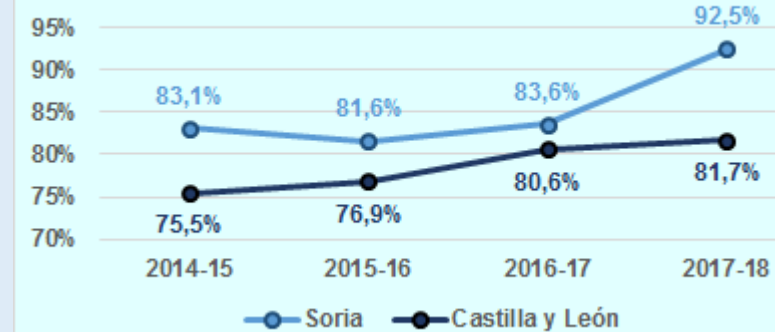

Resultados escolares de la provincia de Soria. Curso 2017-18.

PRIMARIA

Promoción en primaria. Curso 2017-18.

SECUNDARIA

Promoción en 1º, 2º y 3º ESO. Curso 2017-18.

Titulación en ESO

Tasa neta de PROMOCIÓN en ESO en SORIA

Nivel	1º ESO	2º ESO	3º ESO
Alumnado evaluado	816	792	808
Alumnado promocionado	726	706	704
Tasa neta de PROMOCIÓN	89,0%	89,1%	87,1%

Tasa neta de TITULACIÓN en ESO en SORIA

Curso	2014-15	2015-16	2016-17	2017-18
Alumnado evaluado	702	762	698	707
Alumnado titulado	629	679	622	655
Tasa neta de TITULACIÓN	89,6%	89,1%	89,1%	92,6%

BACHILLERATO

Promoción en 1º de bachillerato

Titulación en bachillerato

Tasa neta de PROMOCIÓN en 1º de bachillerato en SORIA

Curso	2014-15	2015-16	2016-17	2017-18
Alumnado evaluado	604	567	601	603
Alumnado promocionado	533	504	523	523
Tasa neta de PROMOCIÓN	88,2%	88,9%	87,0%	86,7%