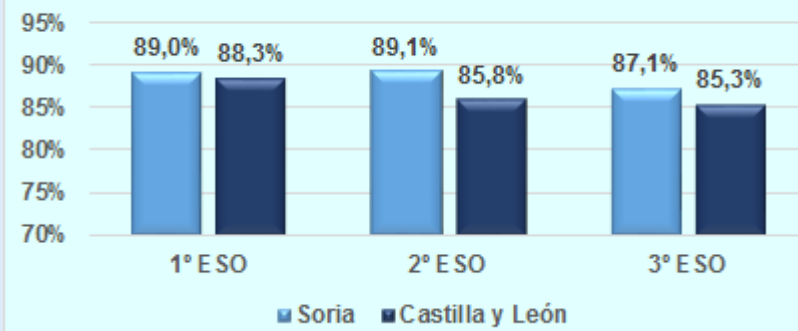

Resultados escolares de la provincia de Soria. Curso 2017-18.

PRIMARIA

Promoción en primaria. Curso 2017-18.

SECUNDARIA

Promoción en 1º, 2º y 3º ESO. Curso 2017-18.

Titulación en ESO

Tasa neta de PROMOCIÓN en ESO en SORIA

Nivel	1º ESO	2º ESO	3º ESO
Alumnado evaluado	816	792	808
Alumnado promocionado	726	706	704
Tasa neta de PROMOCIÓN	89,0%	89,1%	87,1%

Tasa neta de TITULACIÓN en ESO en SORIA

Curso	2014-15	2015-16	2016-17	2017-18
Alumnado evaluado	702	762	698	707
Alumnado titulado	629	679	622	655
Tasa neta de TITULACIÓN	89,6%	89,1%	89,1%	92,6%