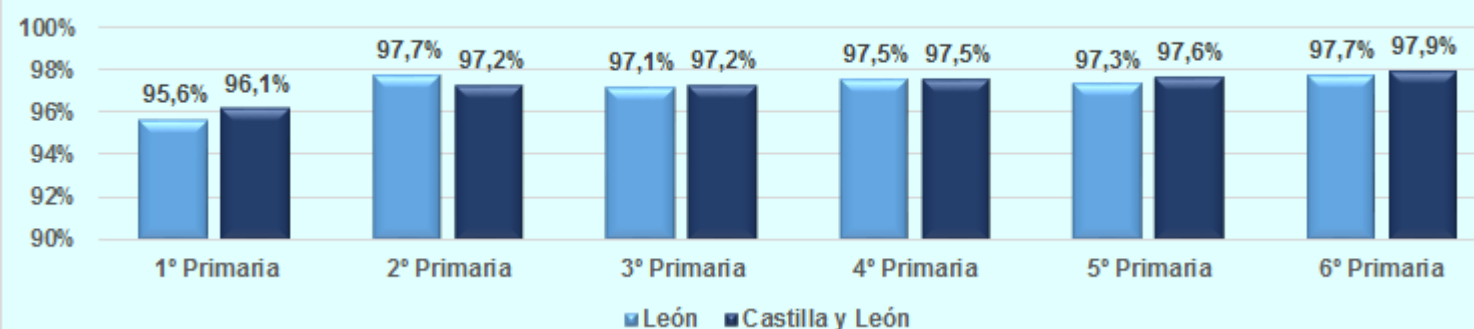

Resultados escolares de la provincia de León. Curso 2017-18.

PRIMARIA

Promoción en primaria. Curso 2017-18.

Promoción en 1º, 2º y 3º ESO. Curso 2017-18.

Titulación en ESO

Tasa neta de PROMOCIÓN en ESO en LEÓN

Nivel	1º ESO	2º ESO	3º ESO
Alumnado evaluado	3.827	3.761	3.716
Alumnado promocionado	3.454	3.309	3.149
Tasa neta de PROMOCIÓN	90,3%	88,0%	84,7%

Tasa neta de TITULACIÓN en ESO en LEÓN

Curso	2014-15	2015-16	2016-17	2017-18
Alumnado evaluado	3.430	3.556	3.347	3.324
Alumnado titulado	2.975	3.040	2.855	2.817
Tasa neta de TITULACIÓN	86,7%	85,5%	85,3%	84,7%

Promoción en 1º de bachillerato

Titulación en bachillerato

Tasa neta de PROMOCIÓN en 1º de bachillerato en LEÓN

Curso	2014-15	2015-16	2016-17	2017-18
Alumnado evaluado	2.966	2.890	2.884	2.848
Alumnado promocionado	2.397	2.315	2.386	2.346
Tasa neta de PROMOCIÓN	80,8%	80,1%	82,7%	82,4%