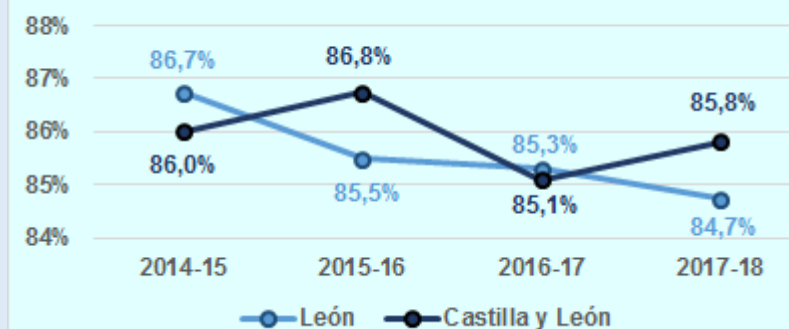

Resultados escolares de la provincia de León. Curso 2017-18.

PRIMARIA

Promoción en primaria. Curso 2017-18.

Promoción en 1º, 2º y 3º ESO. Curso 2017-18.

Titulación en ESO

Tasa neta de PROMOCIÓN en ESO en LEÓN

Nivel	1º ESO	2º ESO	3º ESO
Alumnado evaluado	3.827	3.761	3.716
Alumnado promocionado	3.454	3.309	3.149
Tasa neta de PROMOCIÓN	90,3%	88,0%	84,7%

Tasa neta de TITULACIÓN en ESO en LEÓN

Curso	2014-15	2015-16	2016-17	2017-18
Alumnado evaluado	3.430	3.556	3.347	3.324
Alumnado titulado	2.975	3.040	2.855	2.817
Tasa neta de TITULACIÓN	86,7%	85,5%	85,3%	84,7%