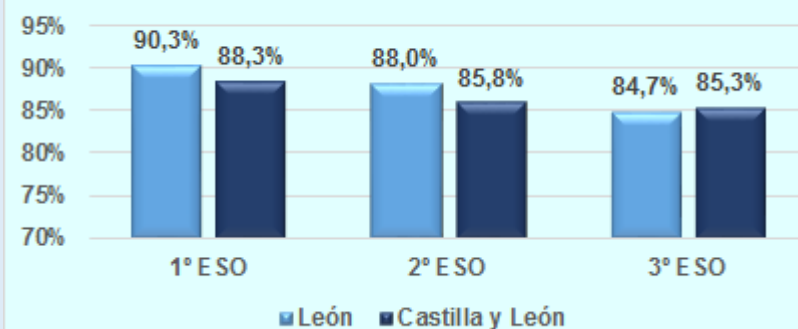

Resultados escolares de la provincia de León. Curso 2017-18.

PRIMARIA

Promoción en primaria. Curso 2017-18.

Promoción en 1º, 2º y 3º ESO. Curso 2017-18.

Titulación en ESO

Tasa neta de PROMOCIÓN en ESO en LEÓN

Nivel	1º ESO	2º ESO	3º ESO
Alumnado evaluado	3.827	3.761	3.716
Alumnado promocionado	3.454	3.309	3.149
Tasa neta de PROMOCIÓN	90,3%	88,0%	84,7%

Tasa neta de TITULACIÓN en ESO en LEÓN

Curso	2014-15	2015-16	2016-17	2017-18
Alumnado evaluado	3.430	3.556	3.347	3.324
Alumnado titulado	2.975	3.040	2.855	2.817
Tasa neta de TITULACIÓN	86,7%	85,5%	85,3%	84,7%