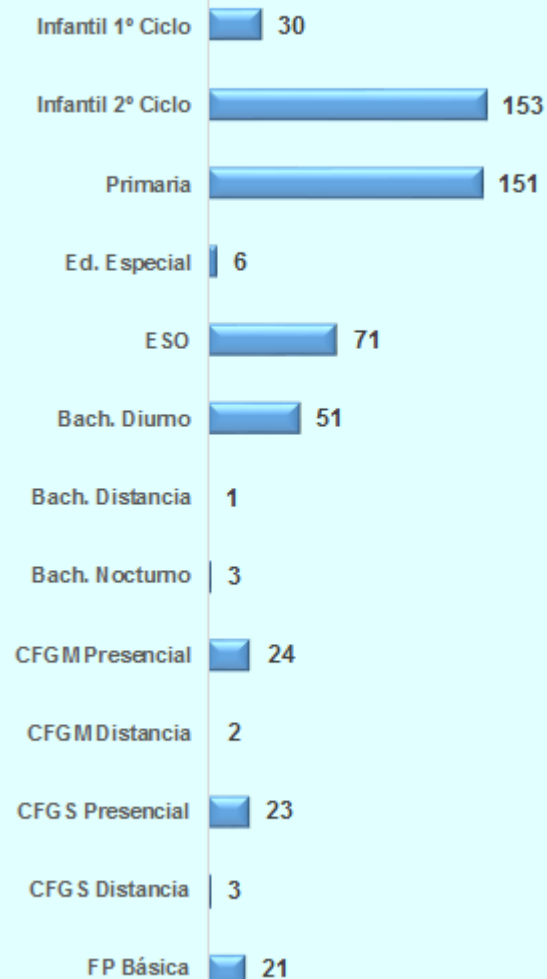

Número de centros por enseñanza

SECUNDARIA

BACHILLERATO