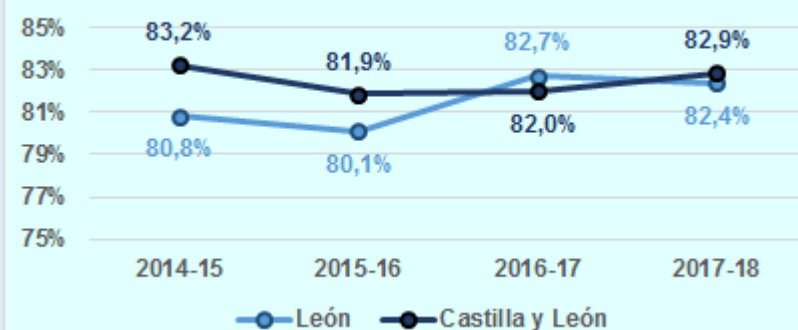

Tasa neta de PROMOCIÓN en 1º de bachillerato en LEÓN

Nivel	1º ESO	2º ESO	3º ESO
Alumnado evaluado	3.827	3.761	3.716
Alumnado promocionado	3.454	3.309	3.149
Tasa neta de PROMOCIÓN	90,3%	88,0%	84,7%

Curso	2014-15	2015-16	2016-17	2017-18
Alumnado evaluado	3.430	3.556	3.347	3.324
Alumnado titulado	2.975	3.040	2.855	2.817
Tasa neta de TITULACIÓN	86,7%	85,5%	85,3%	84,7%

Promoción en 1º de bachillerato