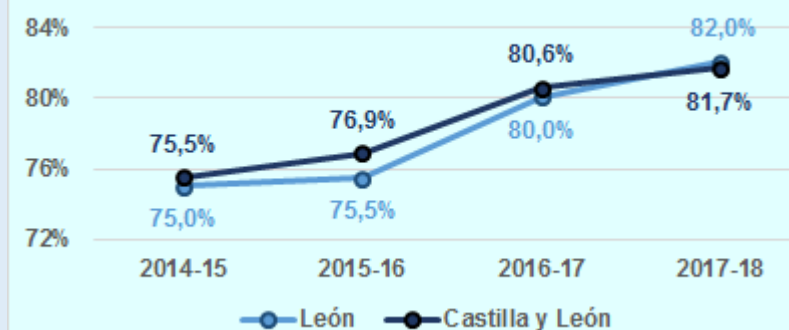

Resultados escolares de la provincia de León. Curso 2017-18.

PRIMARIA

Promoción en primaria. Curso 2017-18.

Promoción en 1º, 2º y 3º ESO. Curso 2017-18.

Titulación en ESO

Tasa neta de PROMOCIÓN en ESO en LEÓN

Nivel	1º ESO	2º ESO	3º ESO
Alumnado evaluado	3.827	3.761	3.716
Alumnado promocionado	3.454	3.309	3.149
Tasa neta de PROMOCIÓN	90,3%	88,0%	84,7%

Tasa neta de TITULACIÓN en ESO en LEÓN

Curso	2014-15	2015-16	2016-17	2017-18
Alumnado evaluado	3.430	3.556	3.347	3.324
Alumnado titulado	2.975	3.040	2.855	2.817
Tasa neta de TITULACIÓN	86,7%	85,5%	85,3%	84,7%

Promoción en 1º de bachillerato

Titulación en bachillerato

Tasa neta de PROMOCIÓN en 1º de bachillerato en LEÓN

Curso	2014-15	2015-16	2016-17	2017-18
Alumnado evaluado	2.966	2.890	2.884	2.848
Alumnado promocionado	2.397	2.315	2.386	2.346
Tasa neta de PROMOCIÓN	80,8%	80,1%	82,7%	82,4%