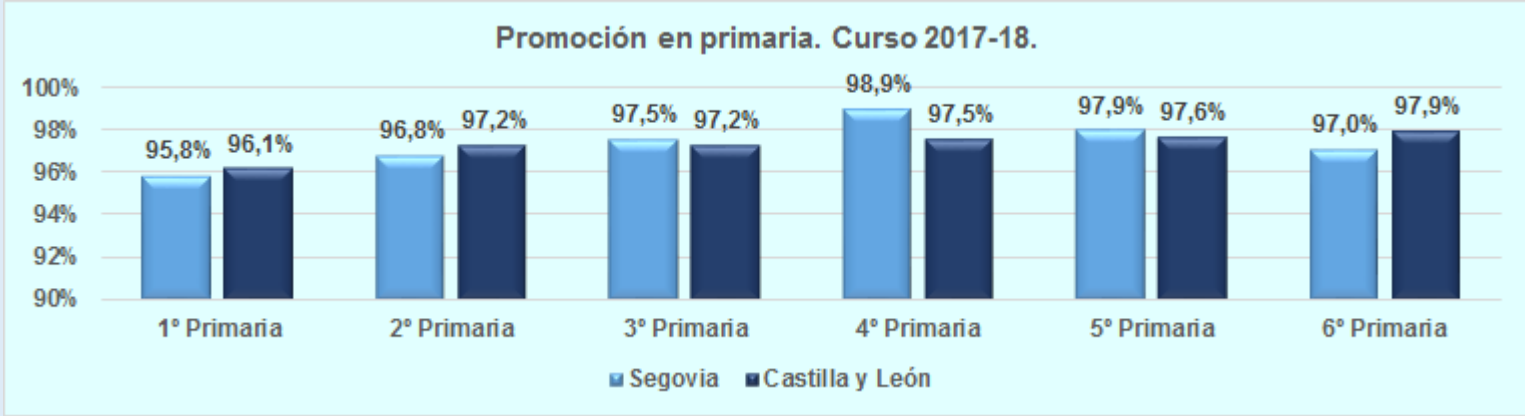

# Resultados escolares de la provincia de Segovia. Curso 2017-18.

## PRIMARIA

## SECUNDARIA

**Tasa neta de PROMOCIÓN en ESO en SEGOVIA**

Nivel	1º ESO	2º ESO	3º ESO
Alumnado evaluado	1.607	1.478	1.504
Alumnado promocionado	1.428	1.271	1.285
Tasa neta de PROMOCIÓN	88,9%	86,0%	85,4%