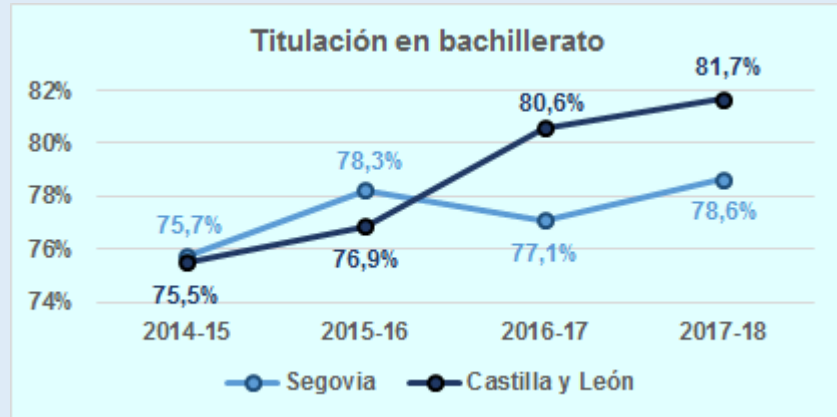

BACHILLERATO

Tasa neta de PROMOCIÓN en 1º de bachillerato en SEGOVIA

Curso	2014-15	2015-16	2016-17	2017-18
Alumnado evaluado	998	1.026	1.066	1.028
Alumnado promocionado	864	858	861	886
Tasa neta de PROMOCIÓN	86,6%	83,6%	80,8%	86,2%

Tasa neta de TITULACIÓN en bachillerato en SEGOVIA

Curso	2014-15	2015-16	2016-17	2017-18
Alumnado evaluado	1.104	1.053	970	1.002
Alumnado titulado	836	824	748	788
Tasa neta de TITULACIÓN	75,7%	78,3%	77,1%	78,6%