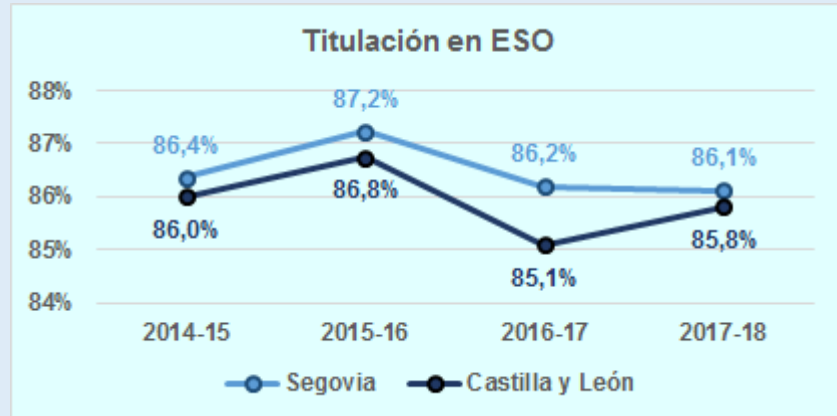

# Resultados escolares de la provincia de Segovia. Curso 2017-18.

## PRIMARIA

## SECUNDARIA

**Tasa neta de PROMOCIÓN en ESO en SEGOVIA**

Nivel	1º ESO	2º ESO	3º ESO
Alumnado evaluado	1.607	1.478	1.504
Alumnado promocionado	1.428	1.271	1.285
Tasa neta de PROMOCIÓN	88,9%	86,0%	85,4%