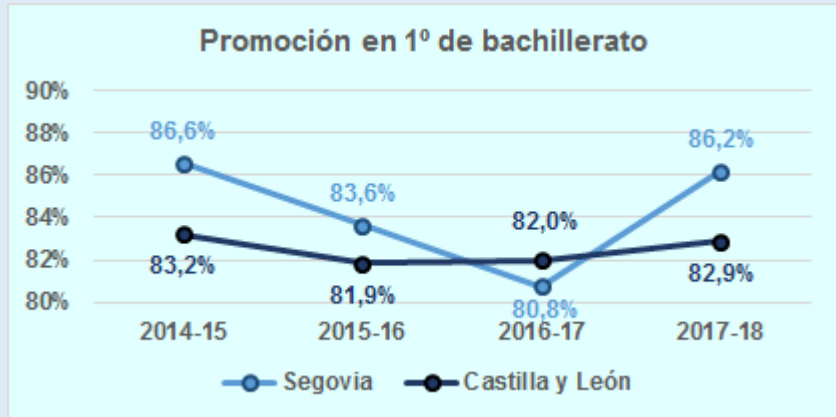

BACHILLERATO

Tasa neta de PROMOCIÓN en 1º de bachillerato en SEGOVIA

Curso	2014-15	2015-16	2016-17	2017-18
Alumnado evaluado	998	1.026	1.066	1.028
Alumnado promocionado	864	858	861	886
Tasa neta de PROMOCIÓN	86,6%	83,6%	80,8%	86,2%

Tasa neta de TITULACIÓN en bachillerato en SEGOVIA

Curso	2014-15	2015-16	2016-17	2017-18
Alumnado evaluado	1.104	1.053	970	1.002
Alumnado titulado	836	824	748	788
Tasa neta de TITULACIÓN	75,7%	78,3%	77,1%	78,6%