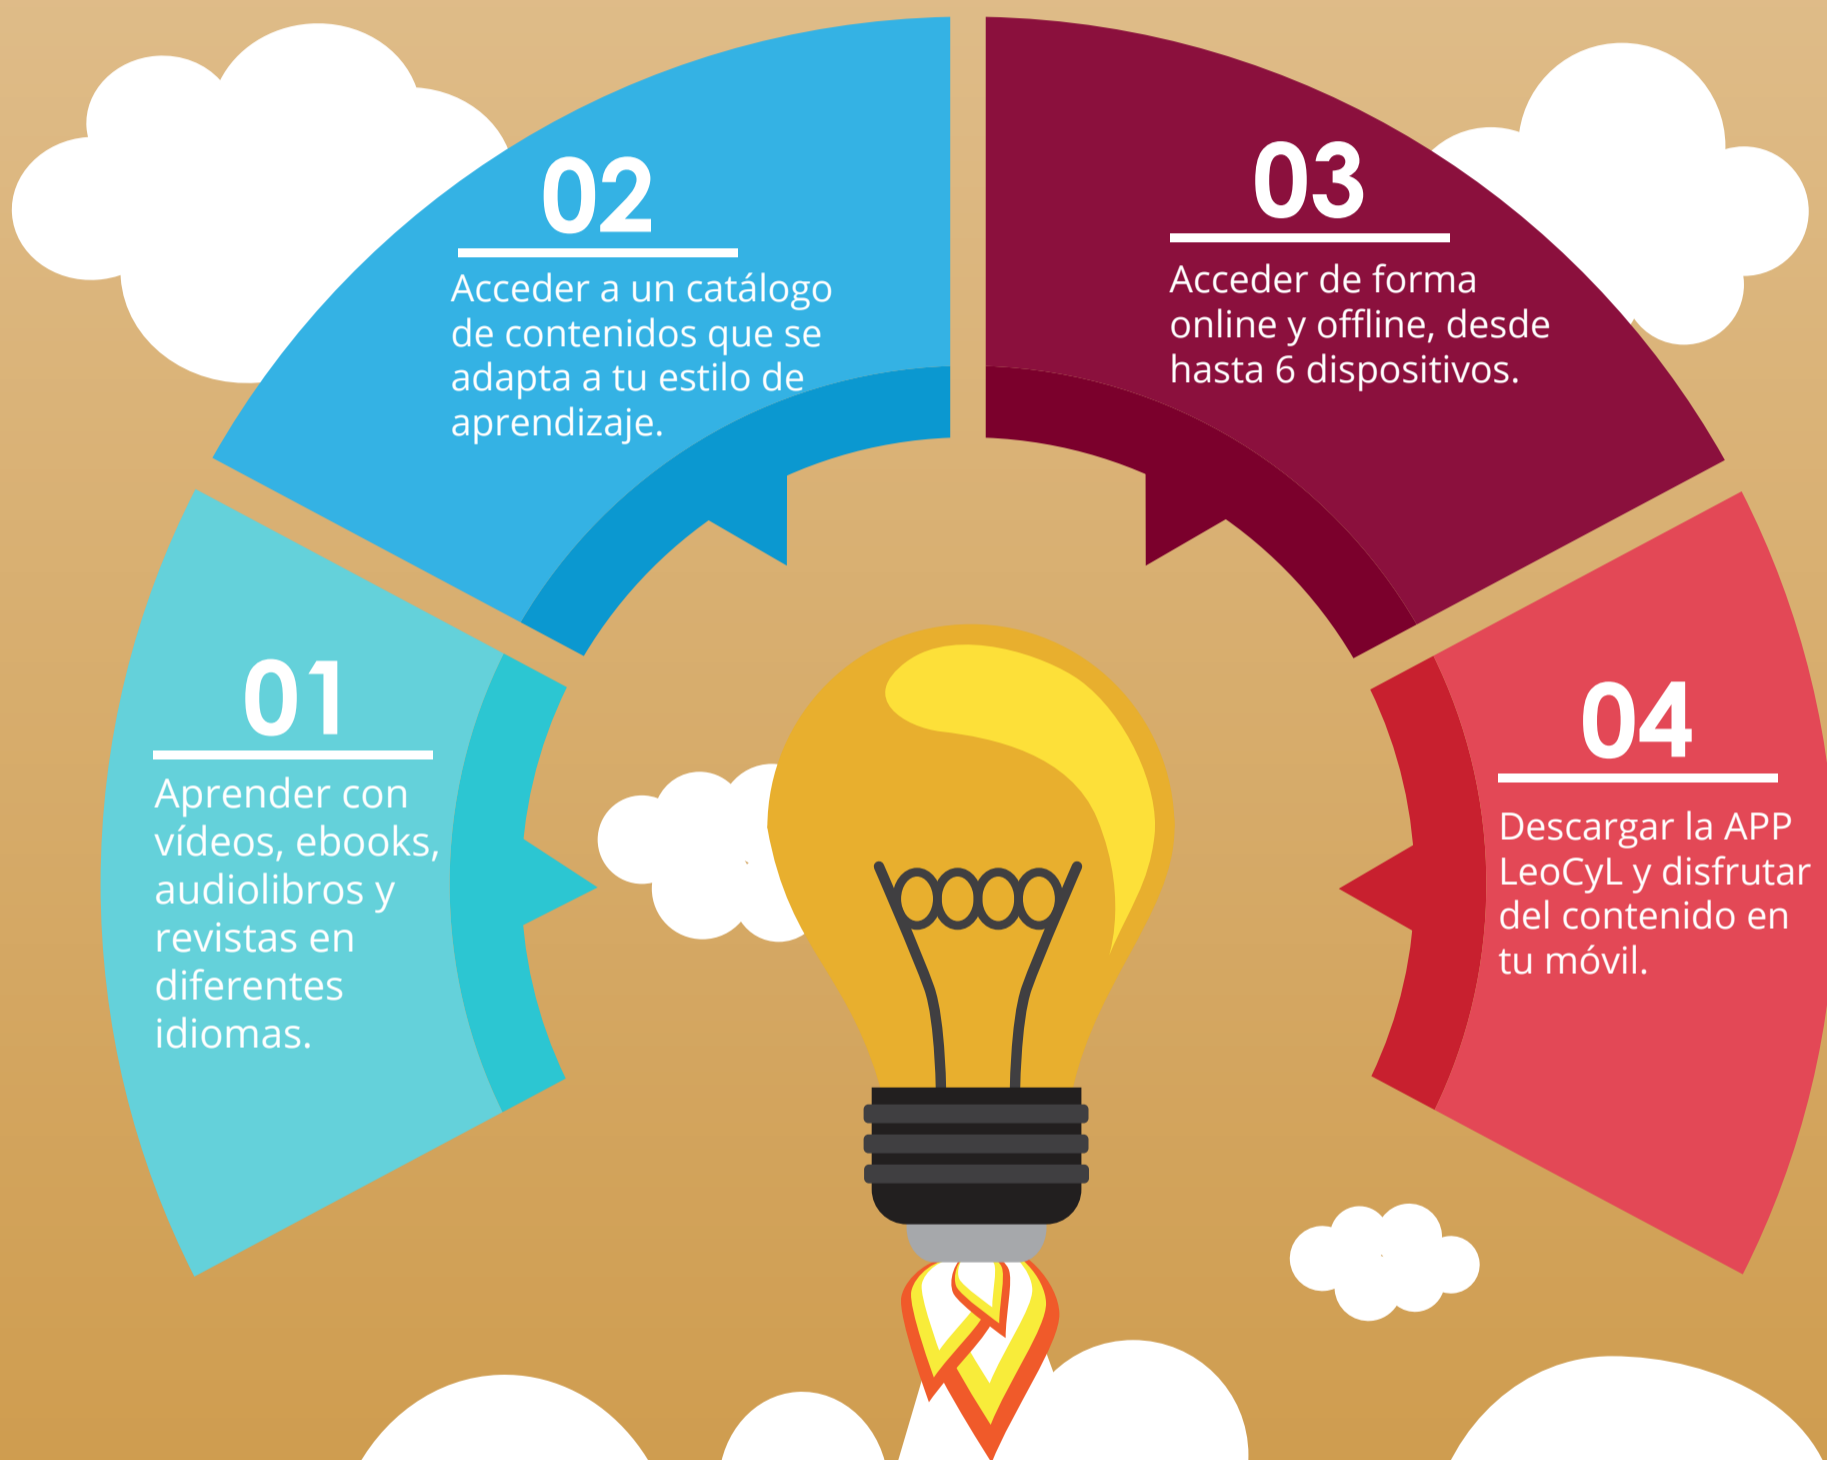

¿Conoces LeoCYL?

La Consejería de educación pone a disposición de los docentes, estudiantes y familias de los centros públicos de la comunidad una biblioteca digital con más de 12.000 recursos.

Con Leo CyL podrás:

Si eres docente: Crea planes de lectura para fomentar el aprendizaje colaborativo y monitoriza el progreso lector de tus estudiantes.

Si eres estudiante: Diviértete con historias de distintas editoriales y participa en retos.