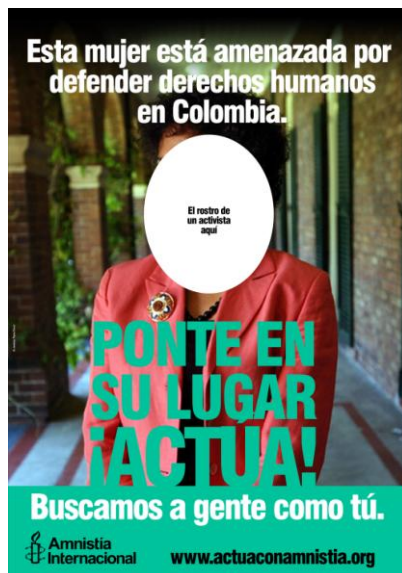

Exposición: "Ponte en su lugar."

- Consta de **10 carteles** de tamaño 100 x 60 sobre violaciones de derechos humanos en diferentes ámbitos. Cada cartel tiene una figura humana con el rostro recortado de forma que cada persona pueda poner su rostro en el óvalo de la cara recortado, intentando ponerse en el lugar de la persona que sufre la violación de sus derechos más elementales.
- **Materiales didácticos de apoyo:**
 - Ficha de trabajo.