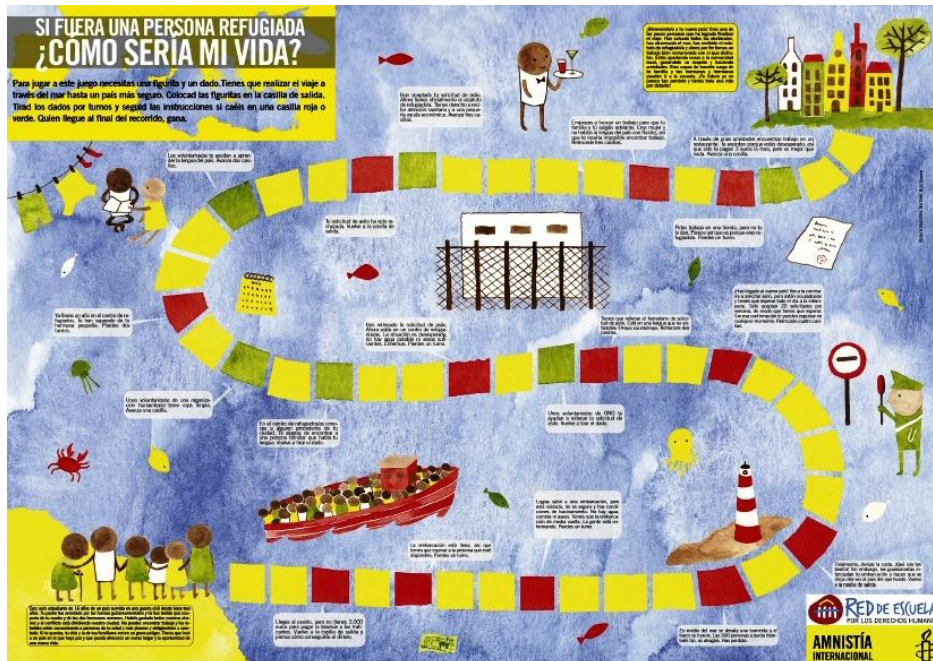

El juego del refugio.

Si fuese una persona refugiada, ¿cómo sería mi vida?

Juego de mesa de gran tamaño (200 x 150 cm) que te ayuda a ponerte en la piel de las personas que deben abandonar su hogar en busca de refugio. Tiene dados gigantes.

- **Materiales didácticos de apoyo:**

- Instrucciones de uso en:

<https://redescuelas.es.amnesty.org/materiales-para-el-profesorado/refugio-inmigracion-y-asilo/si-fuera-una-persona-refugiada-como-seria-mi-vida/>