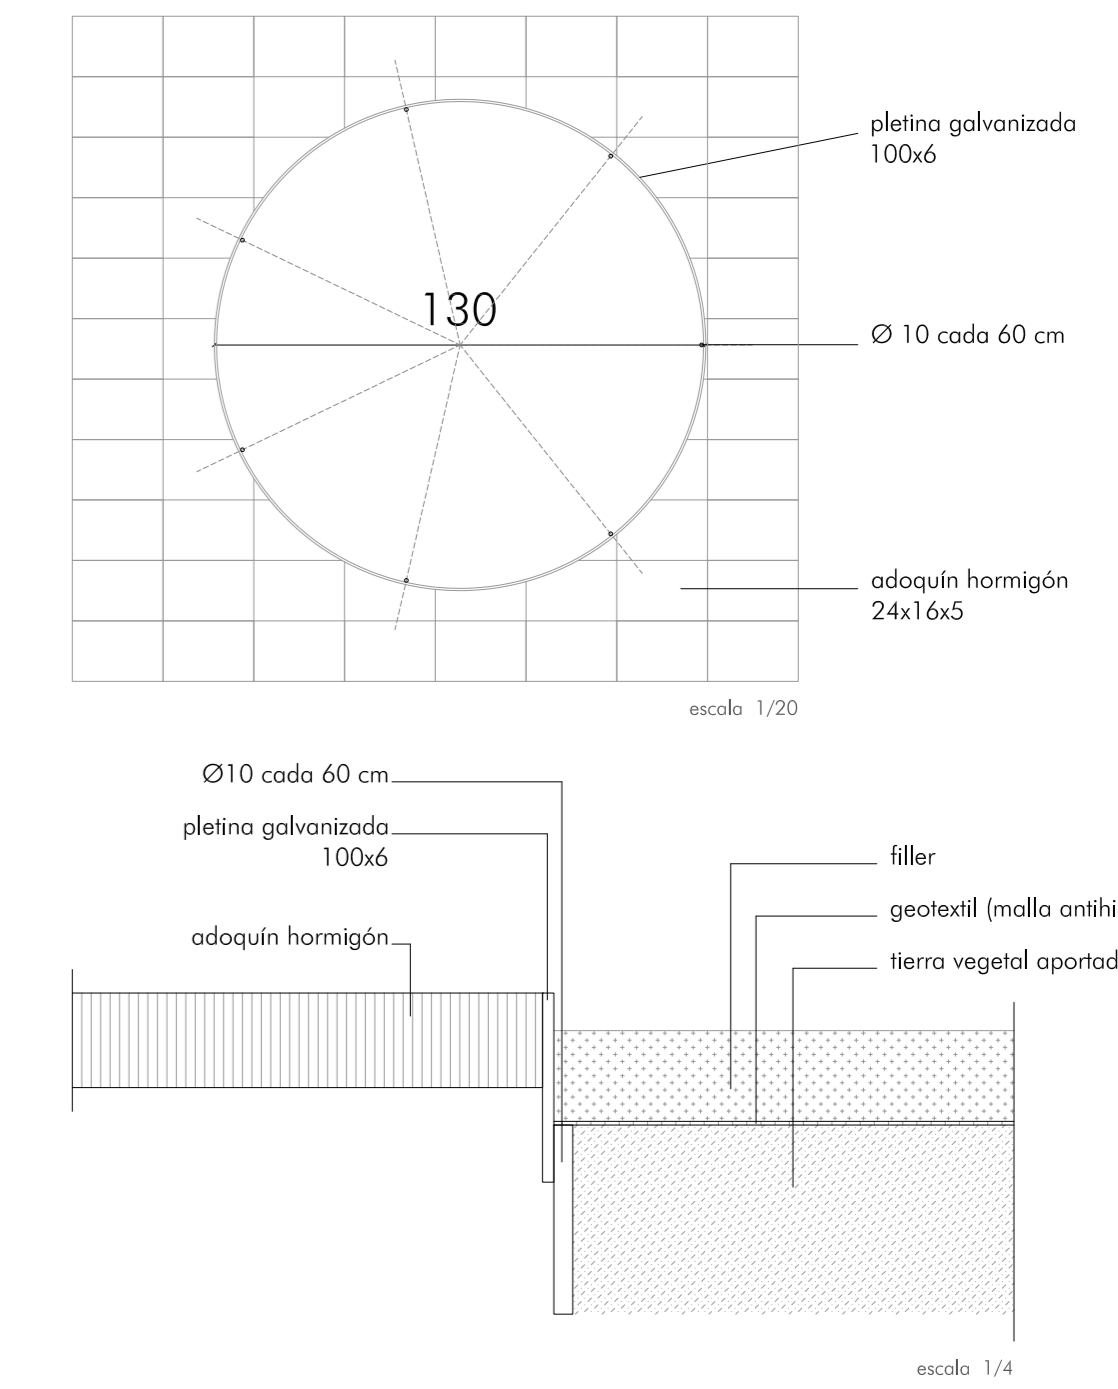

BANCOS HORMIGÓN COLOREADO

bancos patio talleres

escala 1/40

BANCOS CON FORMA DE LETRAS

escala 1/10

PAVIMENTO ADOQUÍN HORMIGÓN

PAVIMENTO ADOQUÍN KLINKER

SUMIDERO

ALCORQUES EN ZONAS PAVIMENTADAS

DETALLE ARQUETA. EVACUACIÓN AGUA GÁRGOLAS. escala 1/10