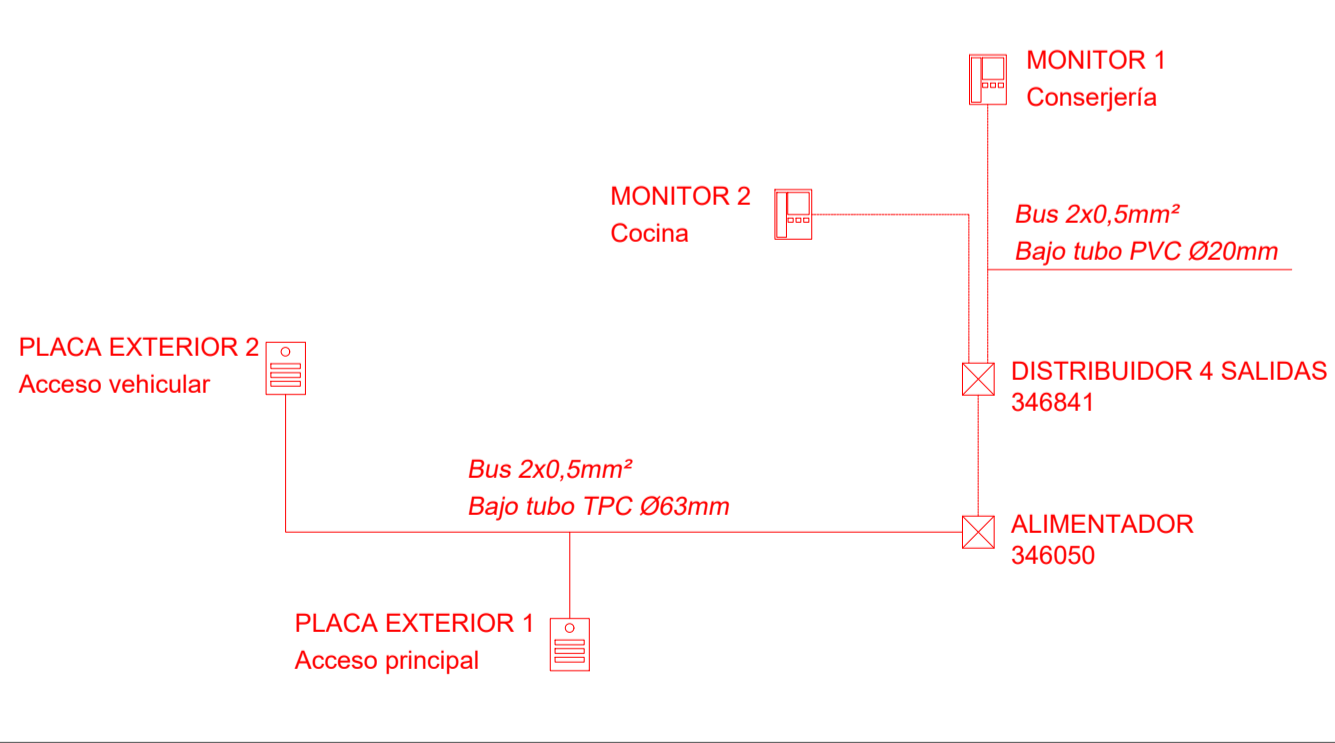

LEYENDA INSTALACIÓN DE MEGAFONÍA

- ALTAVOZ INTERIOR 6W-100V modelo A-225EN Óptimus o equivalente.
- ⊗ ALTAVOZ INTERIOR 10W-100V modelo A-226CEN Óptimus o equivalente.
- ⏏ ALTAVOZ EXTERIOR 30W-100V modelo SC-630MEB-Q Óptimus o equivalente.

LEYENDA INSTALACIÓN DE VIDEOPORTERO

- 📺 MONITOR VIDEOPORTERO Serie 8 de TEGUI o equivalente
- 📺 PLACA EXTERIOR Serie SFERA NEW de 1 llamada con monitor
- 📺 CABLE BUS 2x0,5mm² bajo tubo TPC "doble capa" verde de Ø63mm

ESQUEMA INSTALACIÓN VIDEOPORTERO

0 1 5 10
escala A1 1:125 A3 1:250

PROYECTO DE EJECUCIÓN PARA LA CONSTRUCCIÓN DEL COLEGIO DE EDUCACIÓN INFANTIL Y PRIMARIA EN BARRIO VILLIMAR DE BURGOS
SITUACIÓN: PARCELA QL1-B U.A. U.E.S1.01 CAMINO DE LA PLATA SGR. DE 5605801 BURGOS
EXPEDIENTE: A2018/000418 - junio 2019