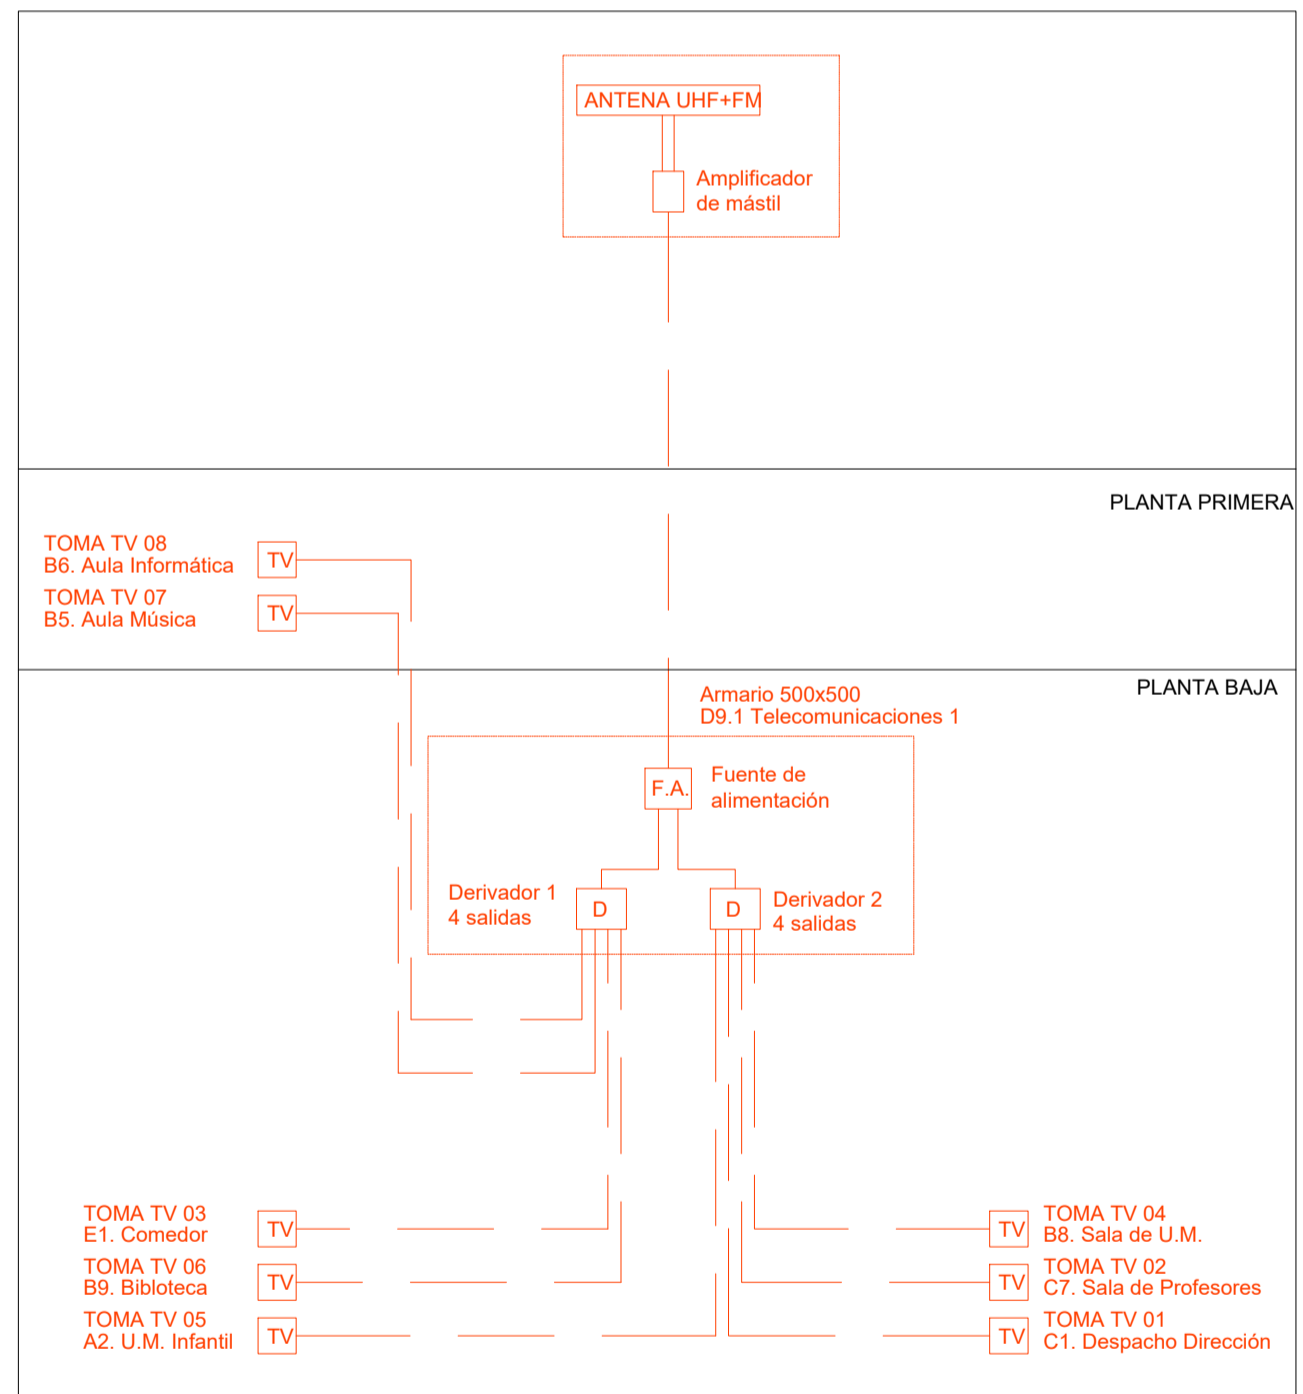

ESQUEMA INSTALACIÓN DE TV

LEYENDA INSTALACIÓN DE TV

- Torreta con ANTENAS UHF+FM.
- Armario interior con repartidores y fuente de alimentación.
- Toma TV/R-SAT serie MOSAIC de Legrand o equivalente.
- Cable coaxial para RVT y Satélite bajo tubo PVC corrugado.

PROYECTO DE EJECUCIÓN PARA LA CONSTRUCCIÓN DEL COLEGIO DE EDUCACIÓN INFANTIL Y PRIMARIA EN BARRIO VILLIMAR DE BURGOS
 SITUACIÓN: PARCELA QL1-B U.A. U.E.S1.01 CAMINO DE LA PLATA SGR. DE 5605801 BURGOS
 EXPEDIENTE : A2018/000418 - junio 2019

arquitecto
 lorenzo muñoz vicente

PLANO DE INSTALACIONES
 instalación TV - baja