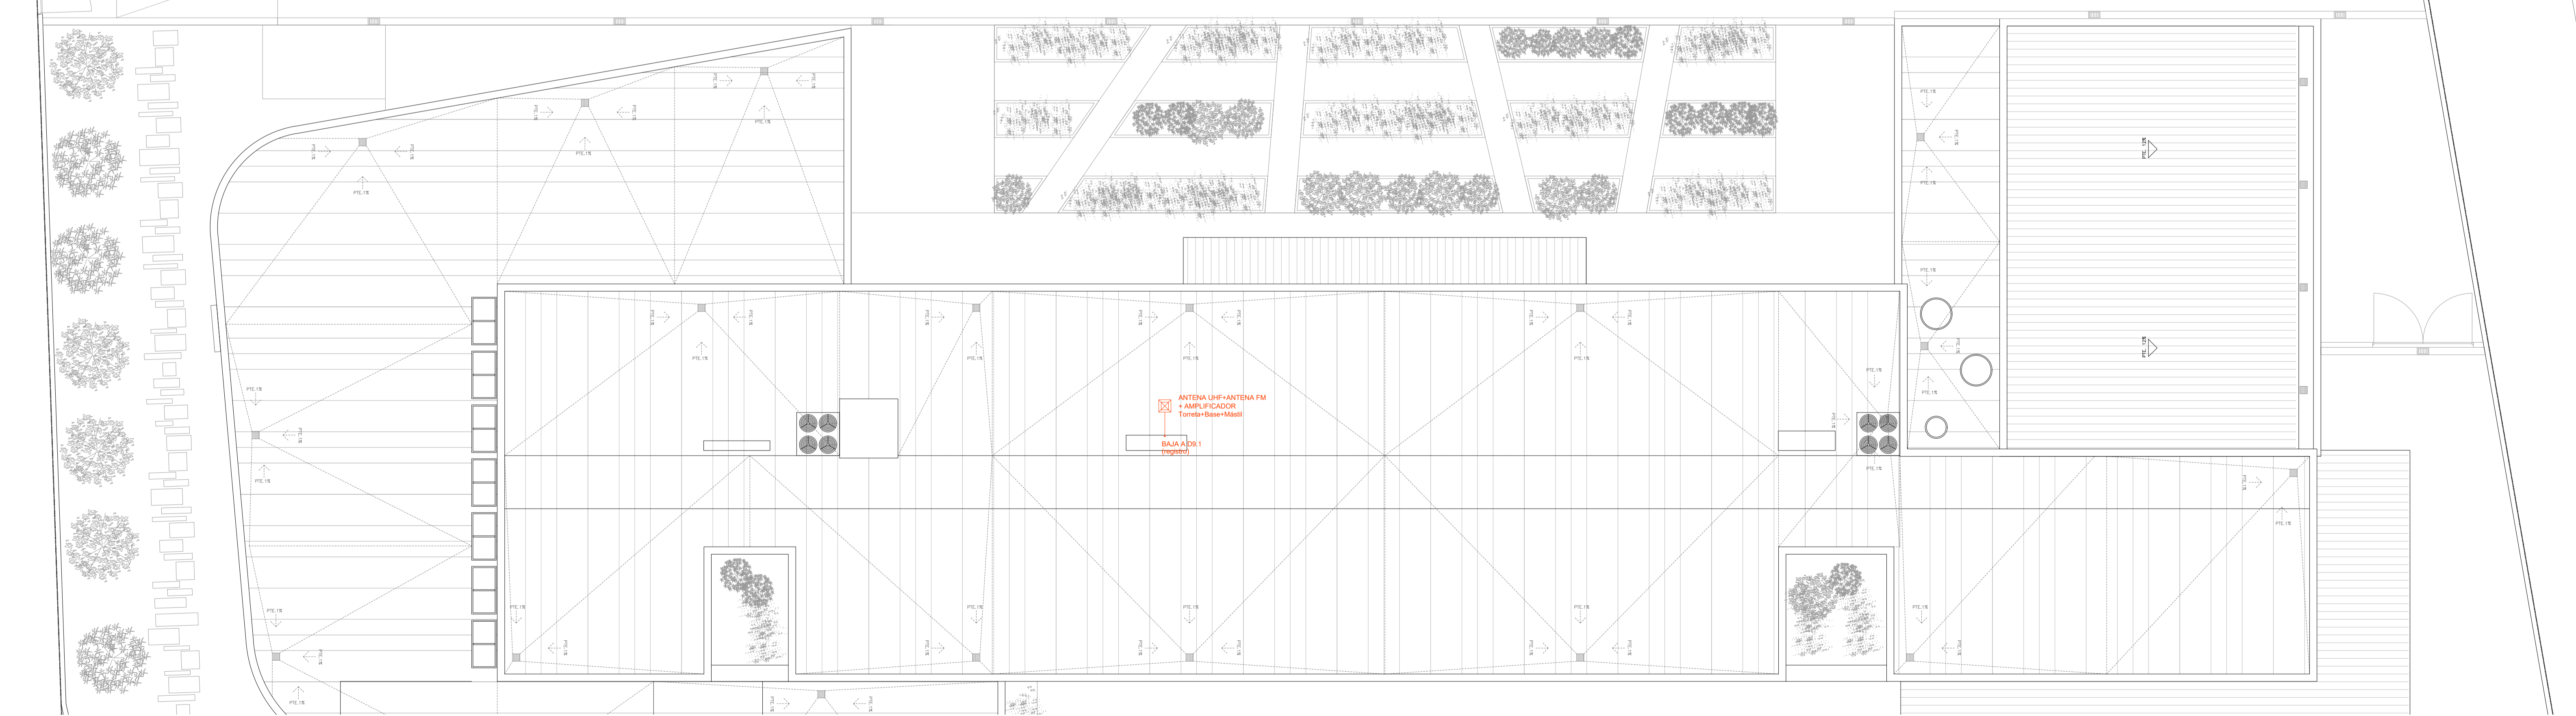

planta primera

planta cubierta

LEYENDA INSTALACIÓN DE TV

-  Torreta con ANTENAS UHF+FM.
-  Armario interior con repartidores y fuente de alimentación.
-  Toma TV/R-SAT serie MOSAIC de Legrand o equivalente.
-  Cable coaxial para RVT y Satélite bajo tubo PVC corrugado.

PROYECTO DE EJECUCIÓN PARA LA CONSTRUCCIÓN DEL COLEGIO DE EDUCACIÓN INFANTIL Y PRIMARIA EN BARRIO VILLIMAR DE BURGOS
 SITUACIÓN: PARCELA QL1-B U.A. U.E.S1.01 CAMINO DE LA PLATA SGR. DE 5605801 BURGOS
 EXPEDIENTE: A2018/000418 - junio 2019

arquitecto
 lorenzo muñoz vicente

instalación TV - primera y cubierta